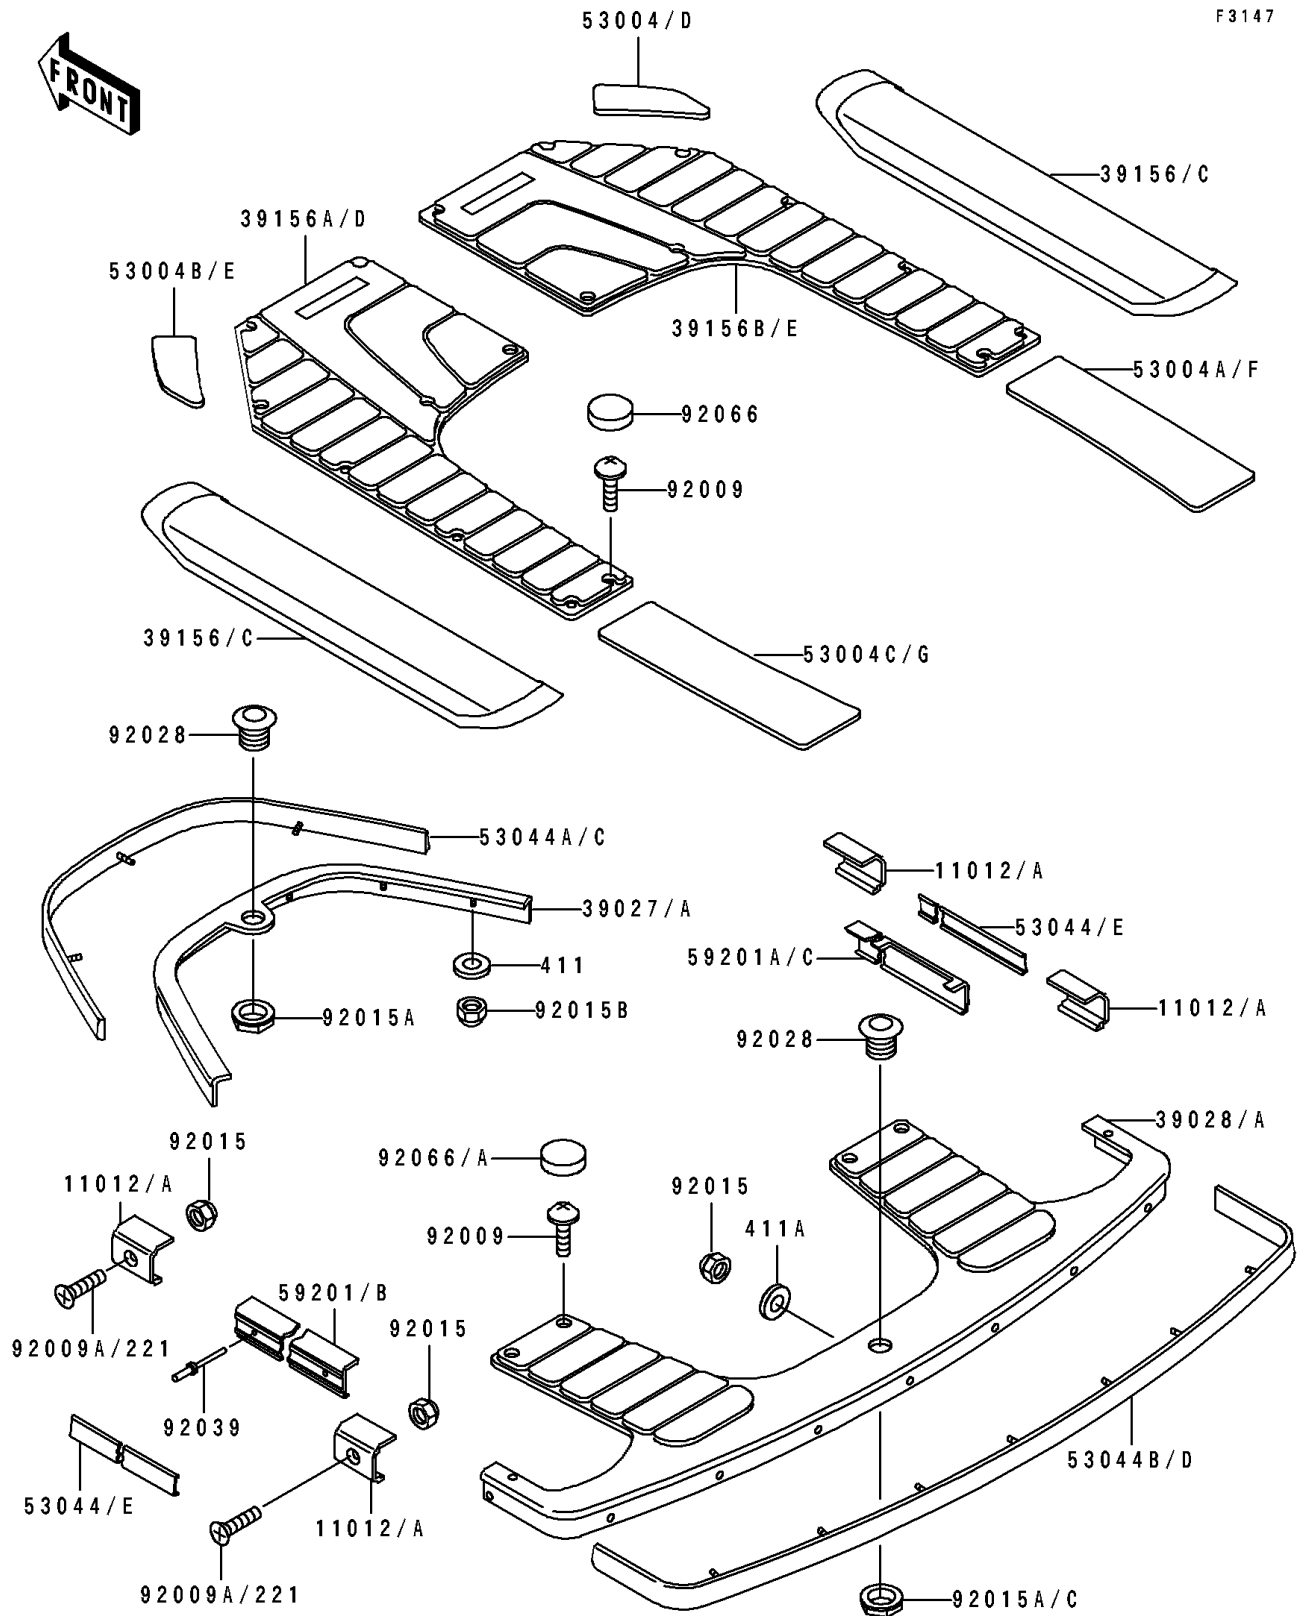

1991 TS

PARTS DIAGRAM

Pads

F3147

1991 TS

PARTS LIST

Pads

ITEM NAME	PART NUMBER	QUANTITY
-----------	-------------	----------
