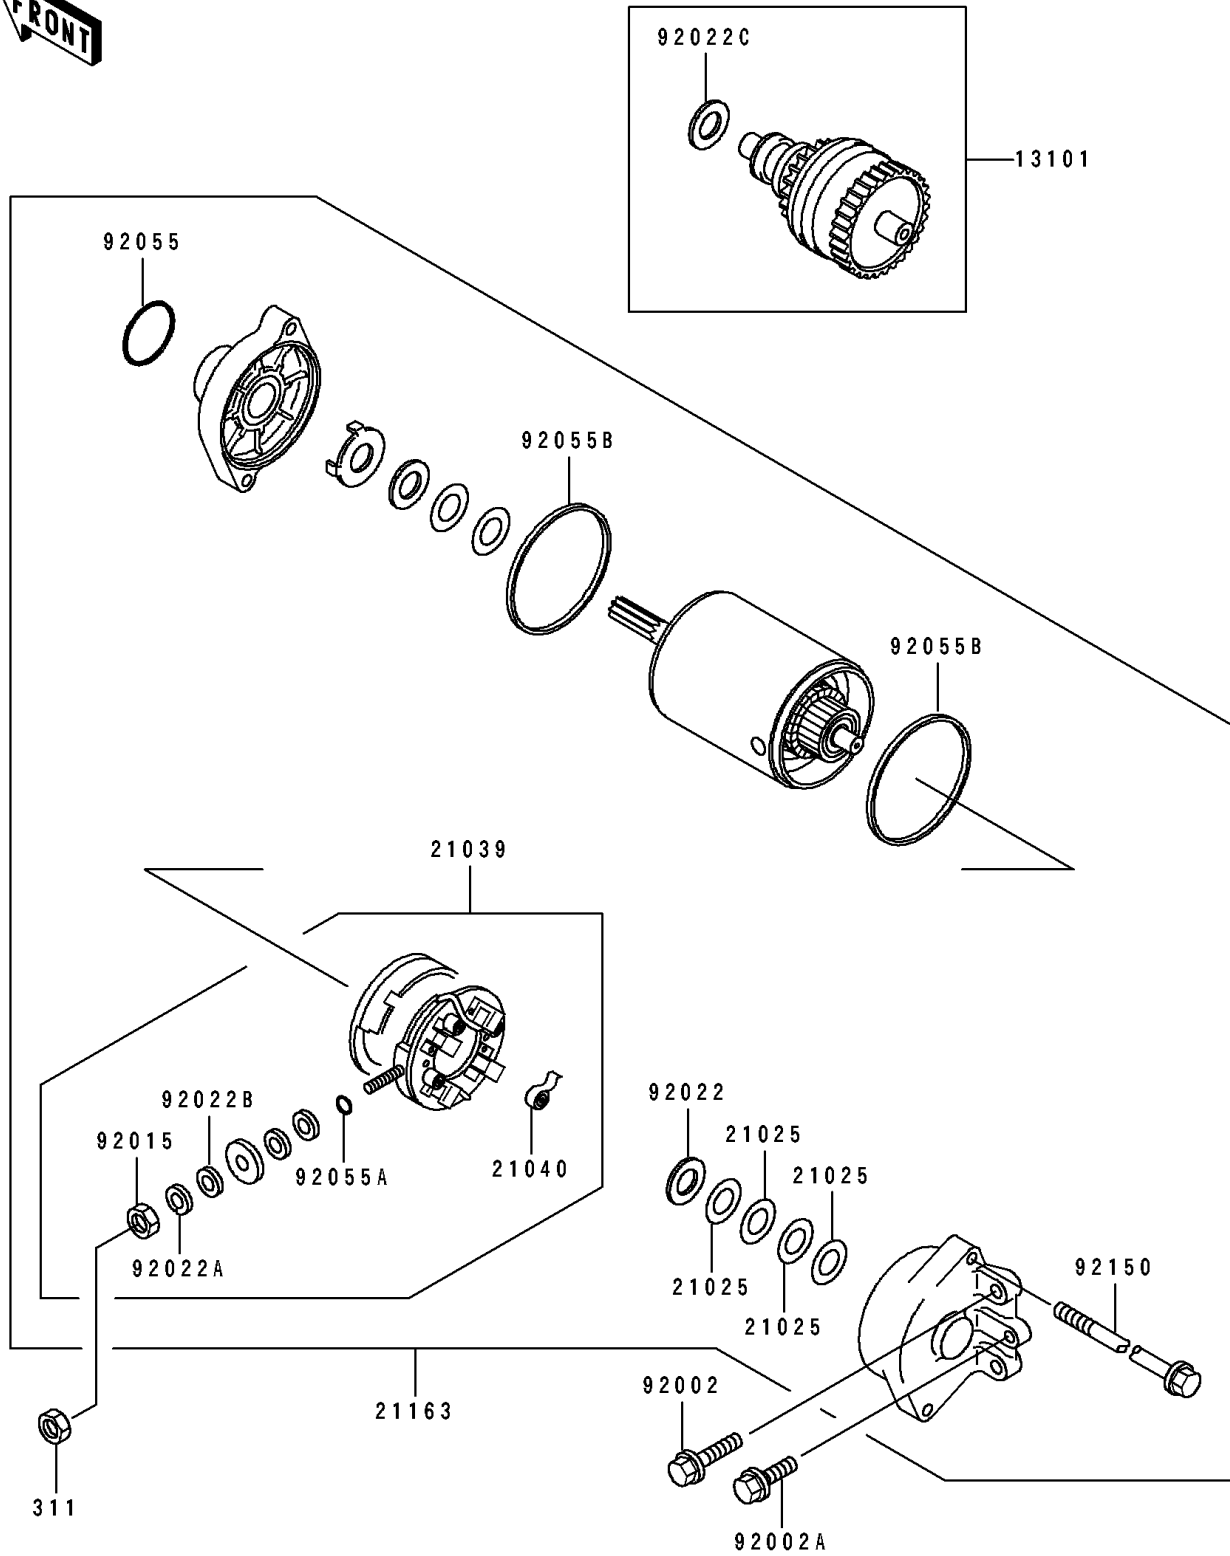

## PARTS DIAGRAM

### Starter Motor

E1840

## PARTS LIST

### Starter Motor

ITEM NAME	PART NUMBER	QUANTITY
GEAR-ASSY (Ref # 13101)	13101-3706	1
WASHER,9.1X18X0.2 (Ref # 21025)	21025-011	4
BRUSH,CARBON (Ref # 21039)	21039-3703	1
SPRING-BRUSH (Ref # 21040)	21040-1055	4
STARTER-ELECTRIC (Ref # 21163)	21163-3709	1
BOLT,6X25 (Ref # 92002)	92002-3714	2
BOLT,6X12 (Ref # 92002A)	92002-3763	1
NUT,6MM (Ref # 92015)	92015-3710	1
WASHER,9.1X18X0.8 (Ref # 92022)	92022-1132	1
WASHER,6MM (Ref # 92022A)	92022-3711	1
WASHER,6MM (Ref # 92022B)	92022-3713	1
WASHER,12X24X1.0 (Ref # 92022C)	92022-3731	1
RING-O (Ref # 92055)	92055-1276	1
RING-O,4.5X2.0 (Ref # 92055A)	92055-1370	1
RING-O,STARTER MOTOR (Ref # 92055B)	92055-1381	2
BOLT (Ref # 92150)	92150-3772	2
NUT-HEX,6MM (Ref # 311)	311R0600	1