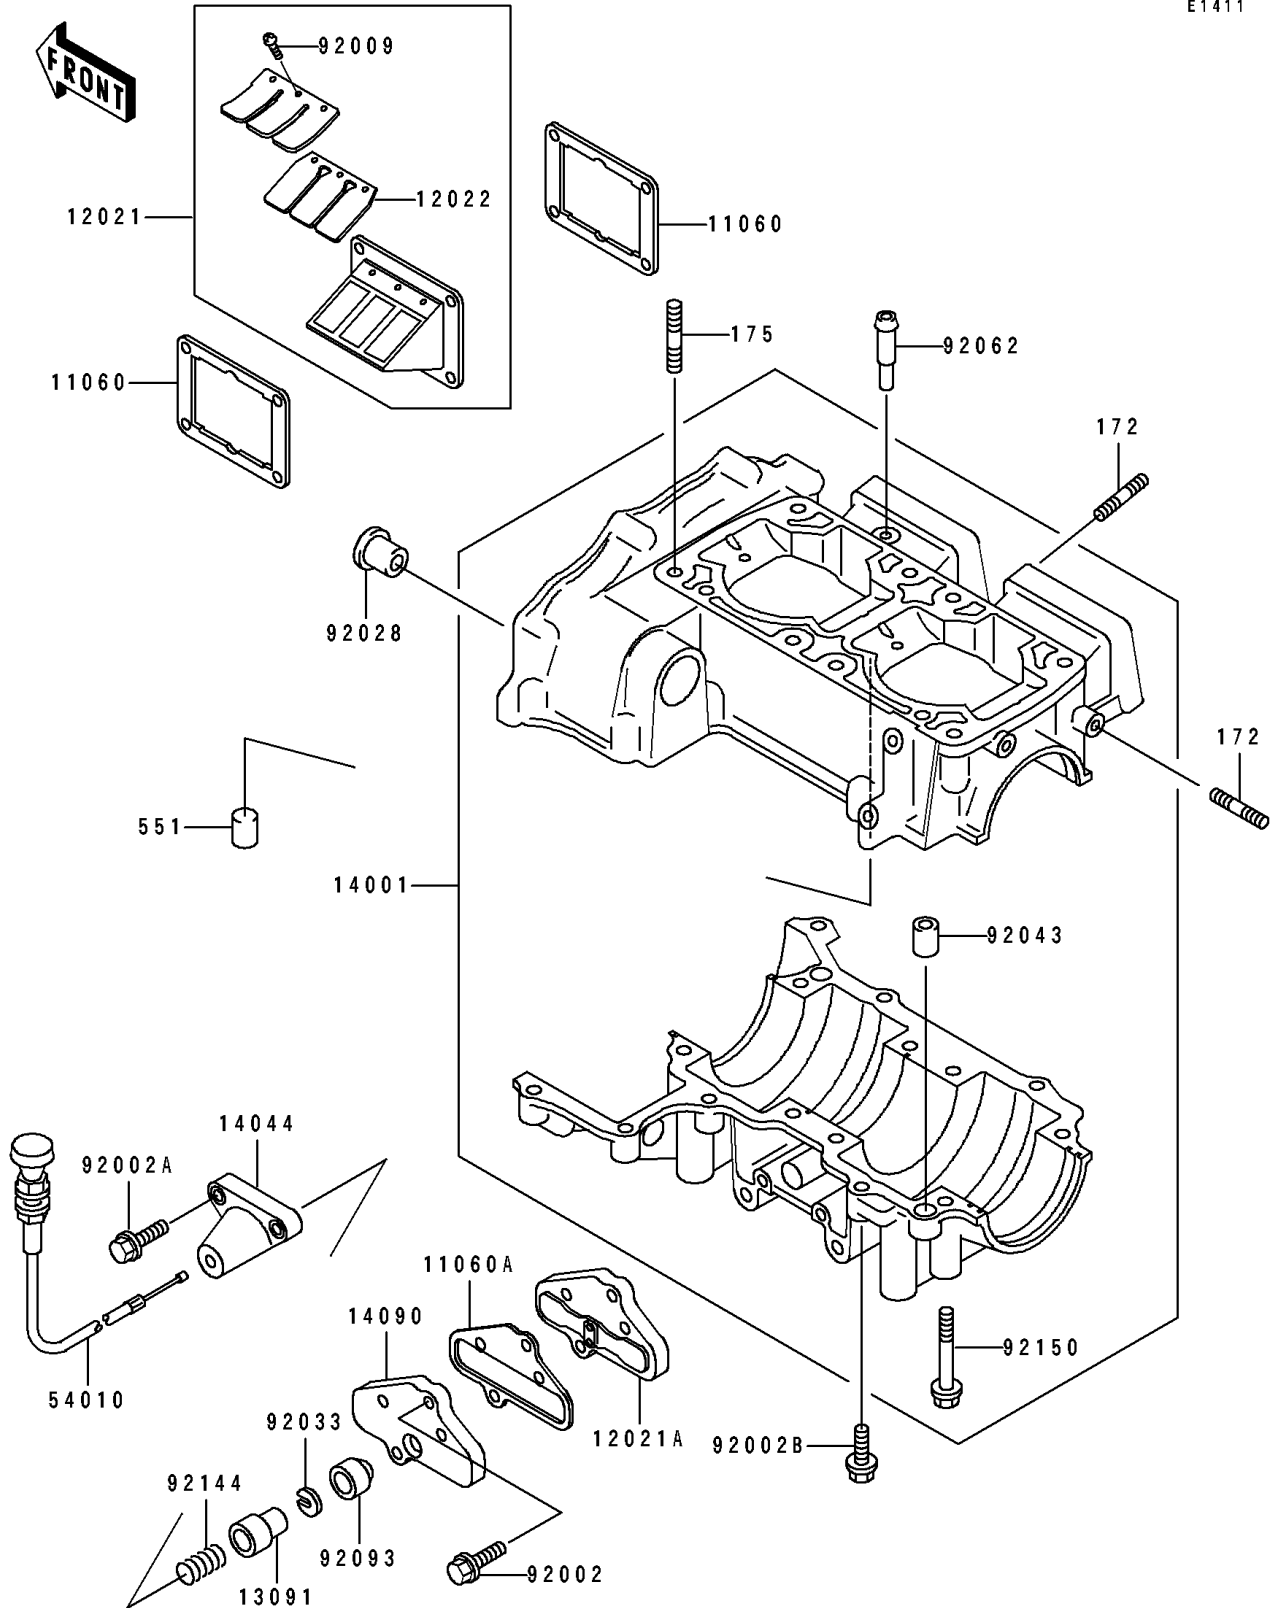

1992 TS

PARTS DIAGRAM

Crankcase

E1411

1992 TS

PARTS LIST

Crankcase

ITEM NAME	PART NUMBER	QUANTITY
-----------	-------------	----------
