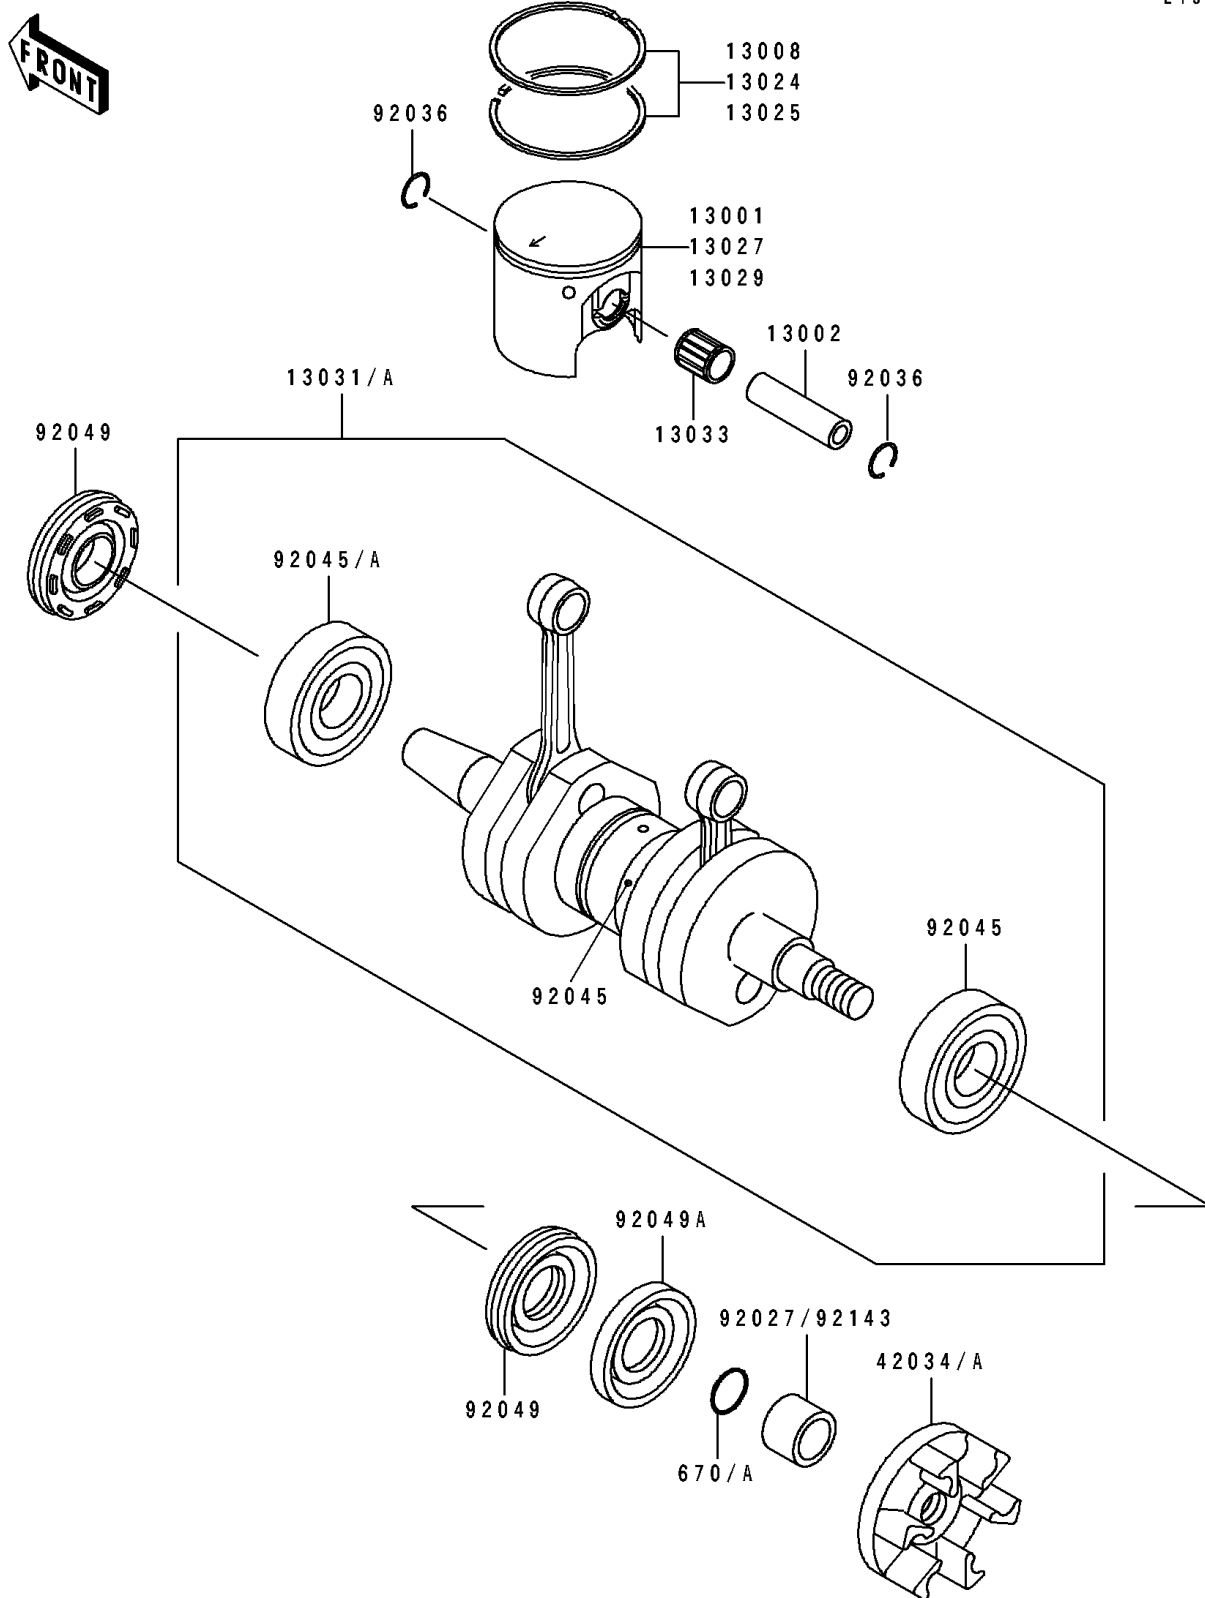

1992 TS

PARTS DIAGRAM

Crankshaft/Piston(s)

E1320

1992 TS

PARTS LIST

Crankshaft/Piston(s)

Kawasaki

Let the Good Times Roll®

ITEM NAME

PART NUMBER

QUANTITY
