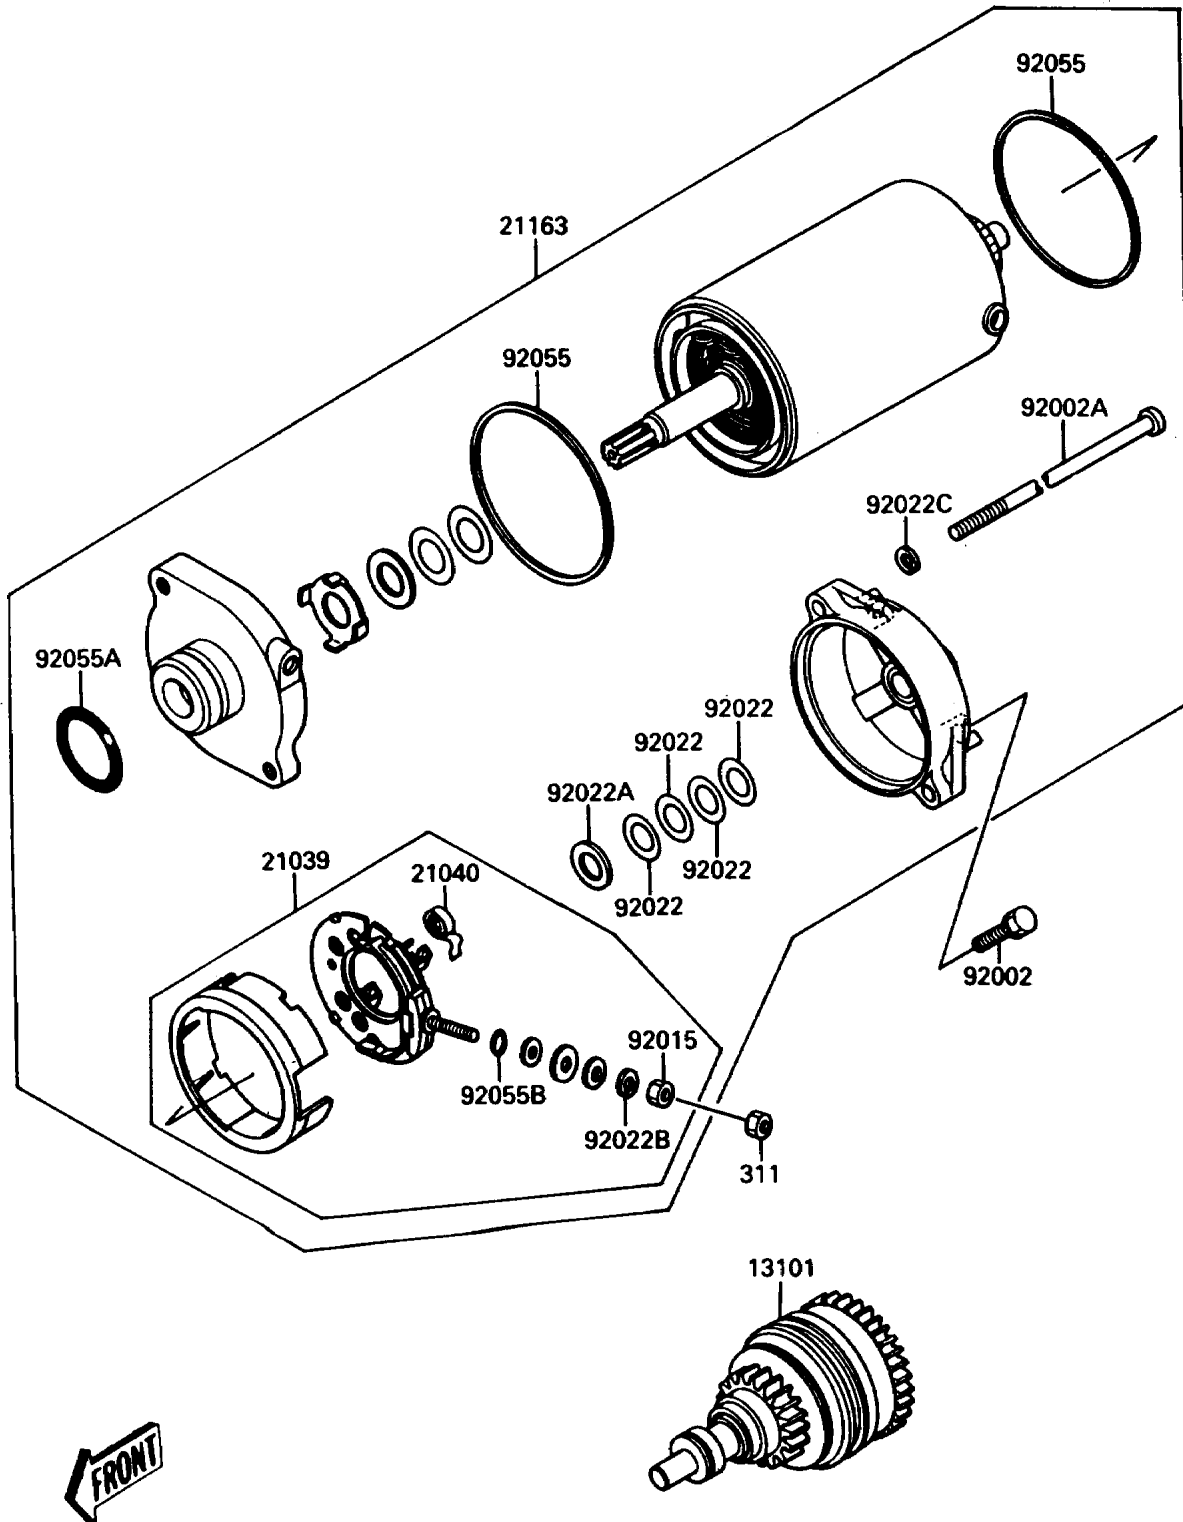

1990 TS

PARTS DIAGRAM

Starter Motor

E1840

1990 TS

PARTS LIST

Starter Motor

ITEM NAME	PART NUMBER	QUANTITY
-----------	-------------	----------
