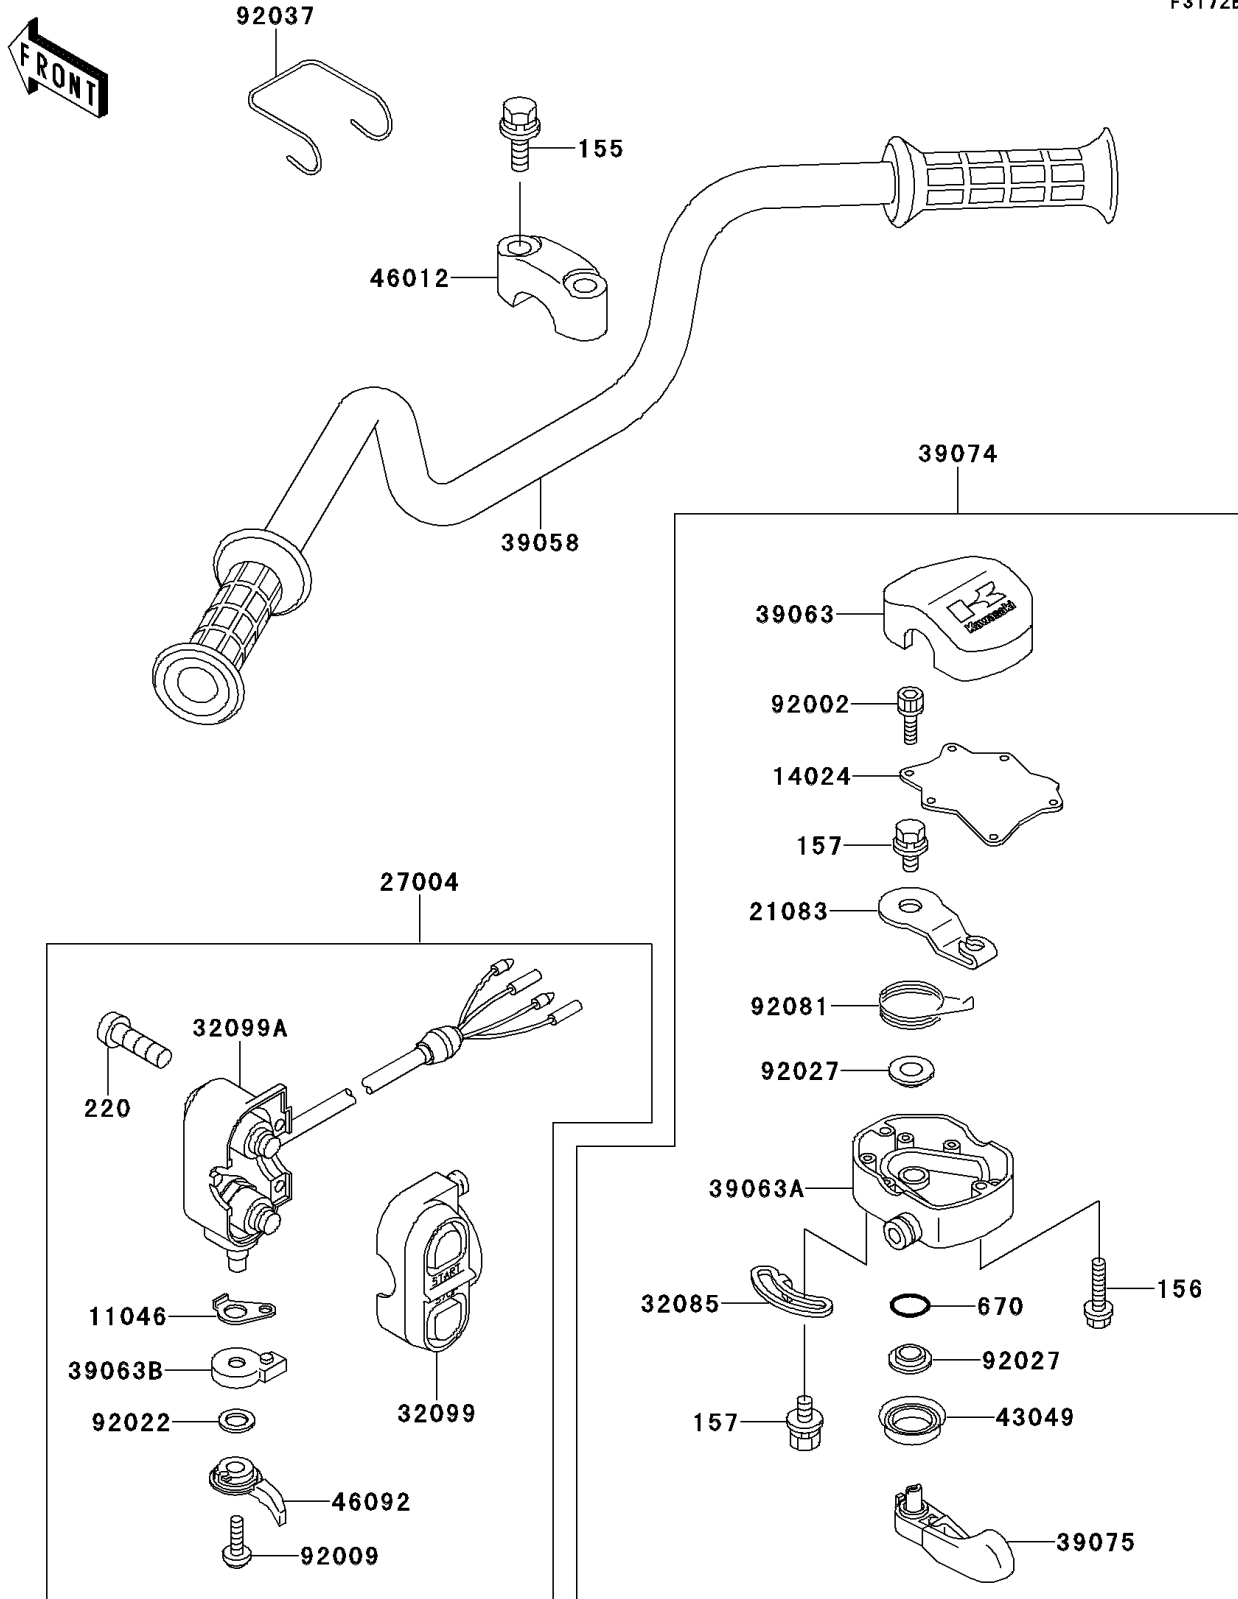

## PARTS DIAGRAM

### Handlebar

F3172B

## PARTS LIST

### Handlebar

**Kawasaki**

Let the Good Times Roll®

**ITEM NAME**

**PART NUMBER**

**QUANTITY**

---