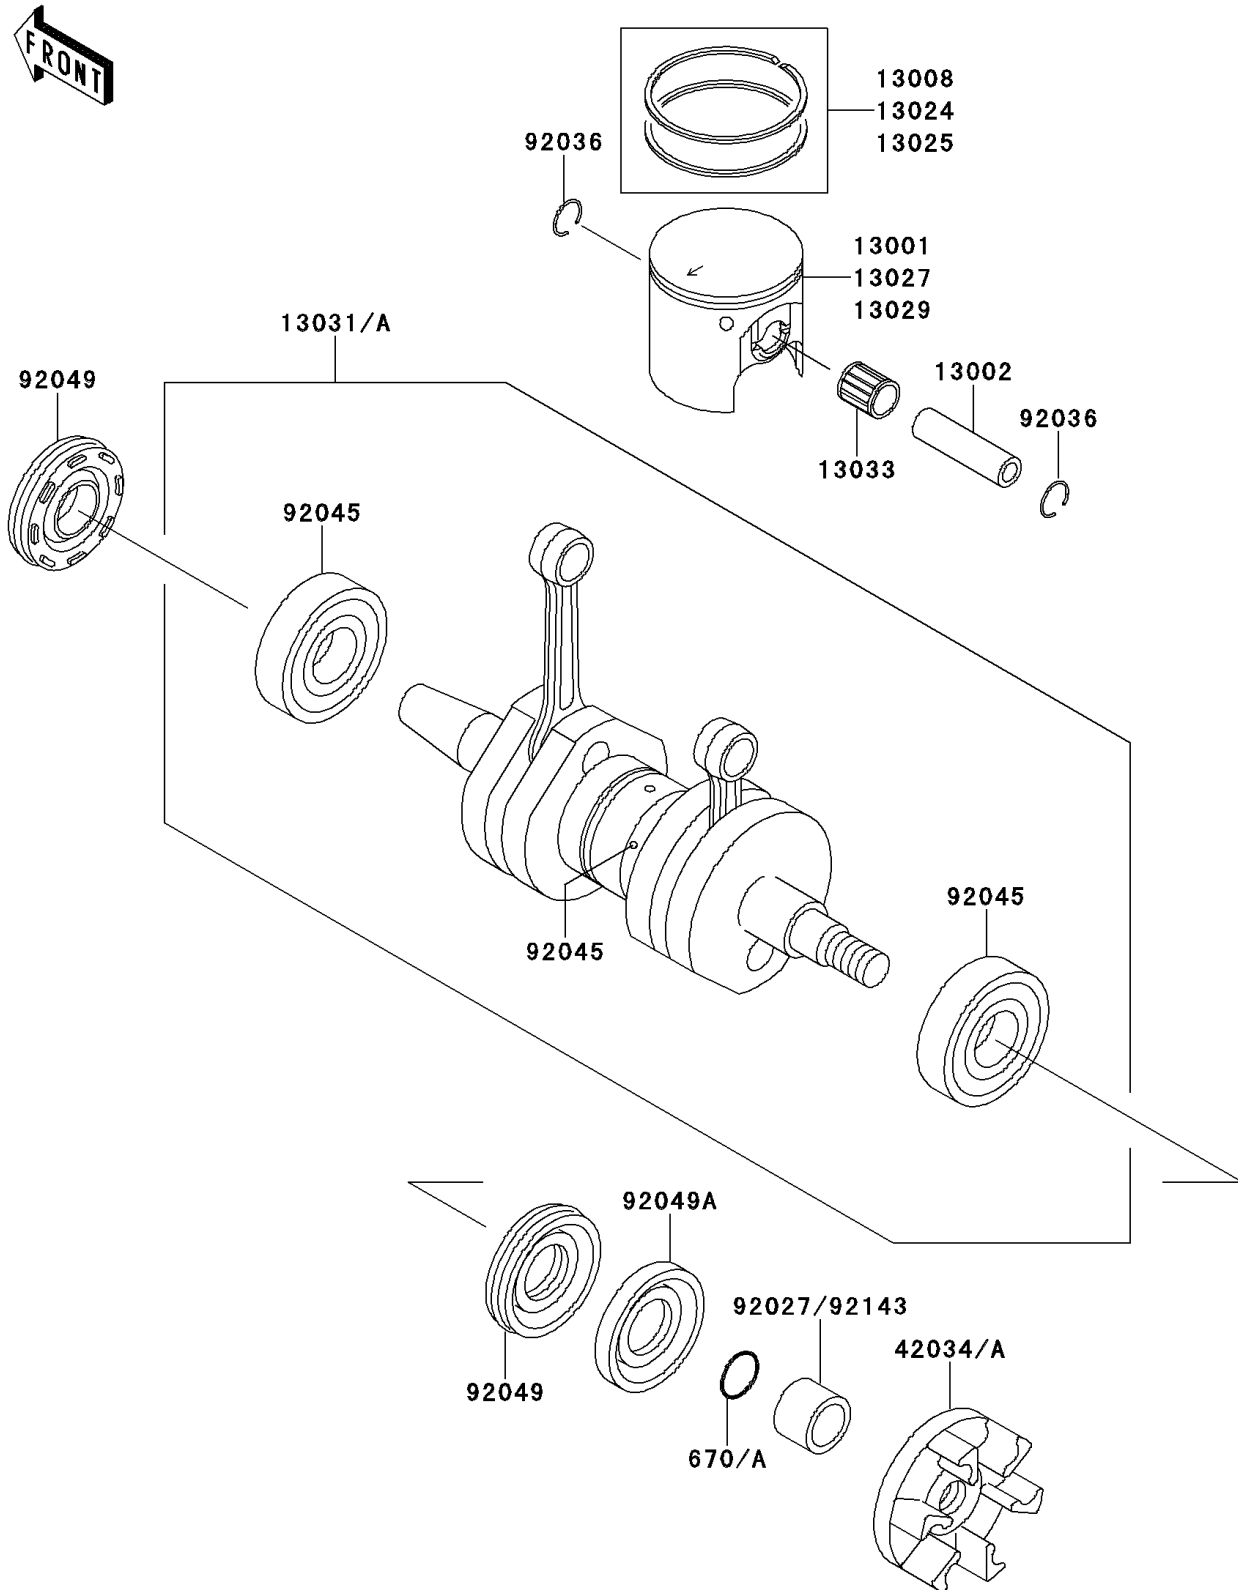

1994 X2

PARTS DIAGRAM

Crankshaft/Piston(s)

E1320

1994 X2

PARTS LIST

Crankshaft/Piston(s)

ITEM NAME

PART NUMBER

QUANTITY
