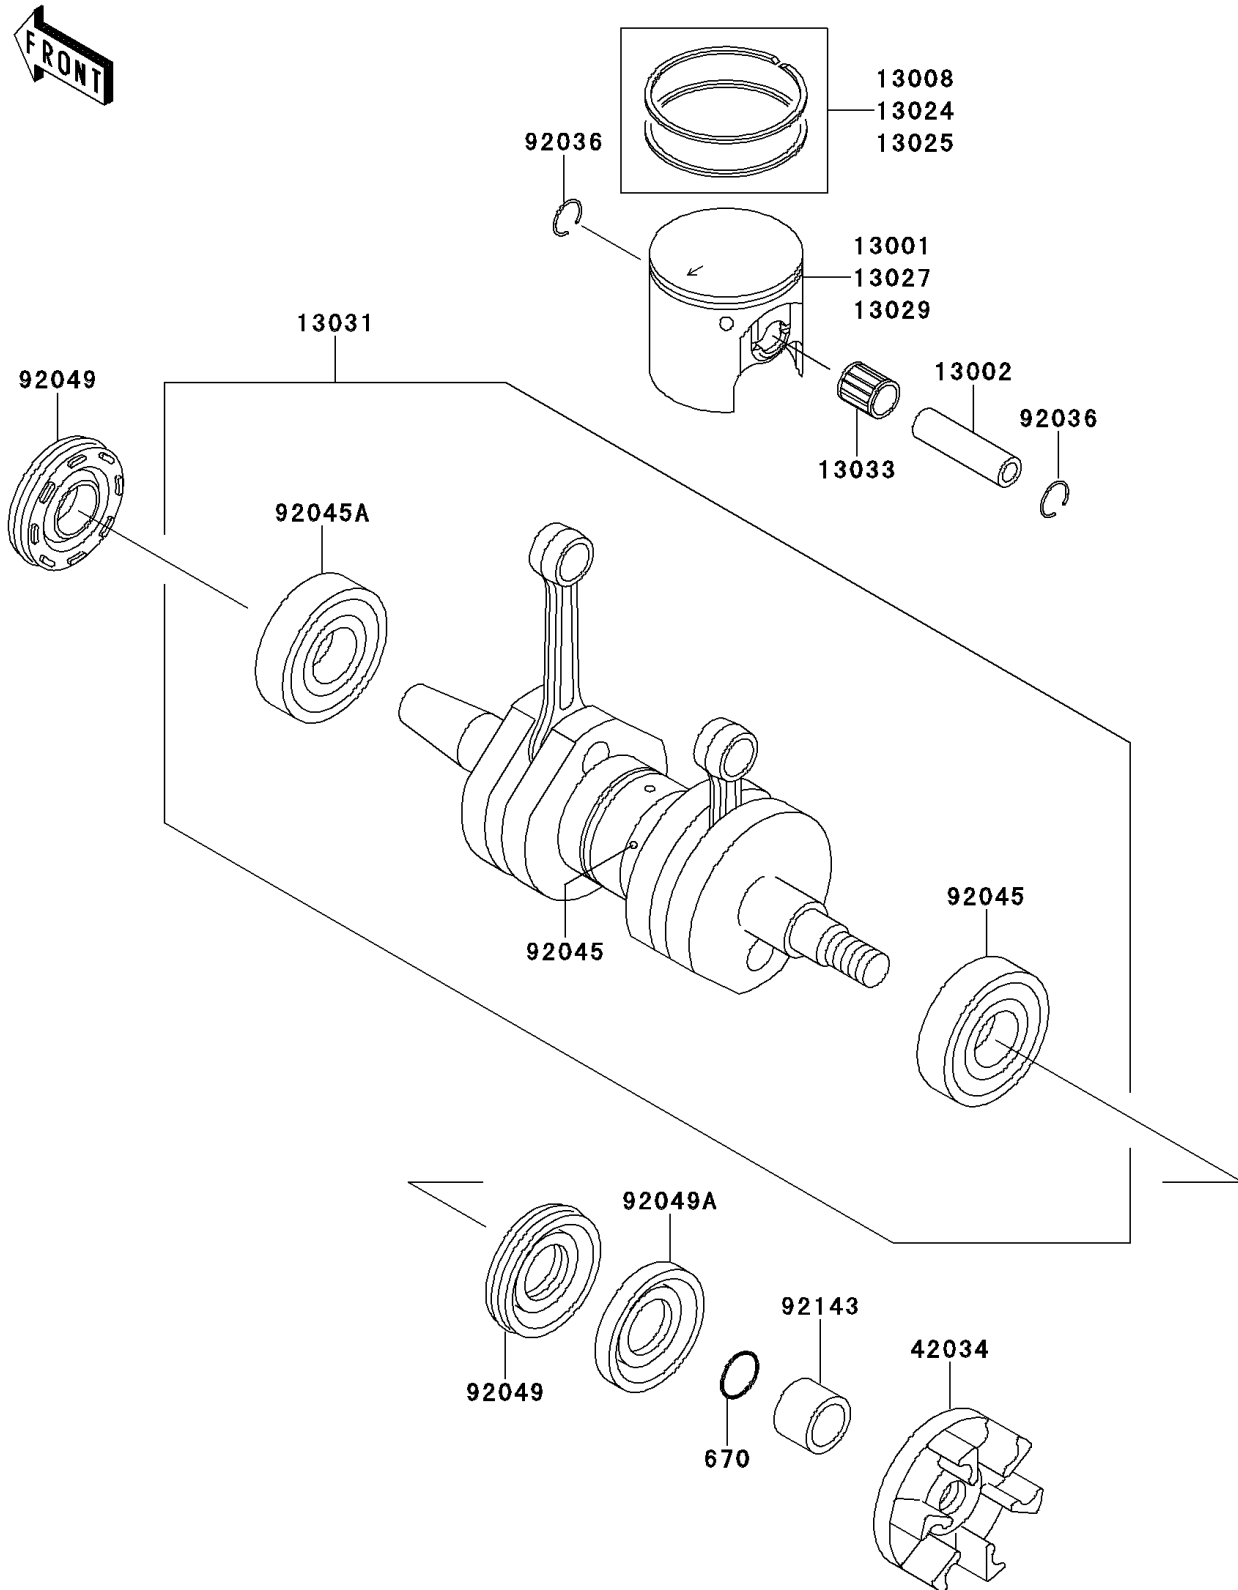

1995 X2

PARTS DIAGRAM

Crankshaft/Piston(s)

E1320

1995 X2

PARTS LIST

Crankshaft/Piston(s)

ITEM NAME

PART NUMBER

QUANTITY
