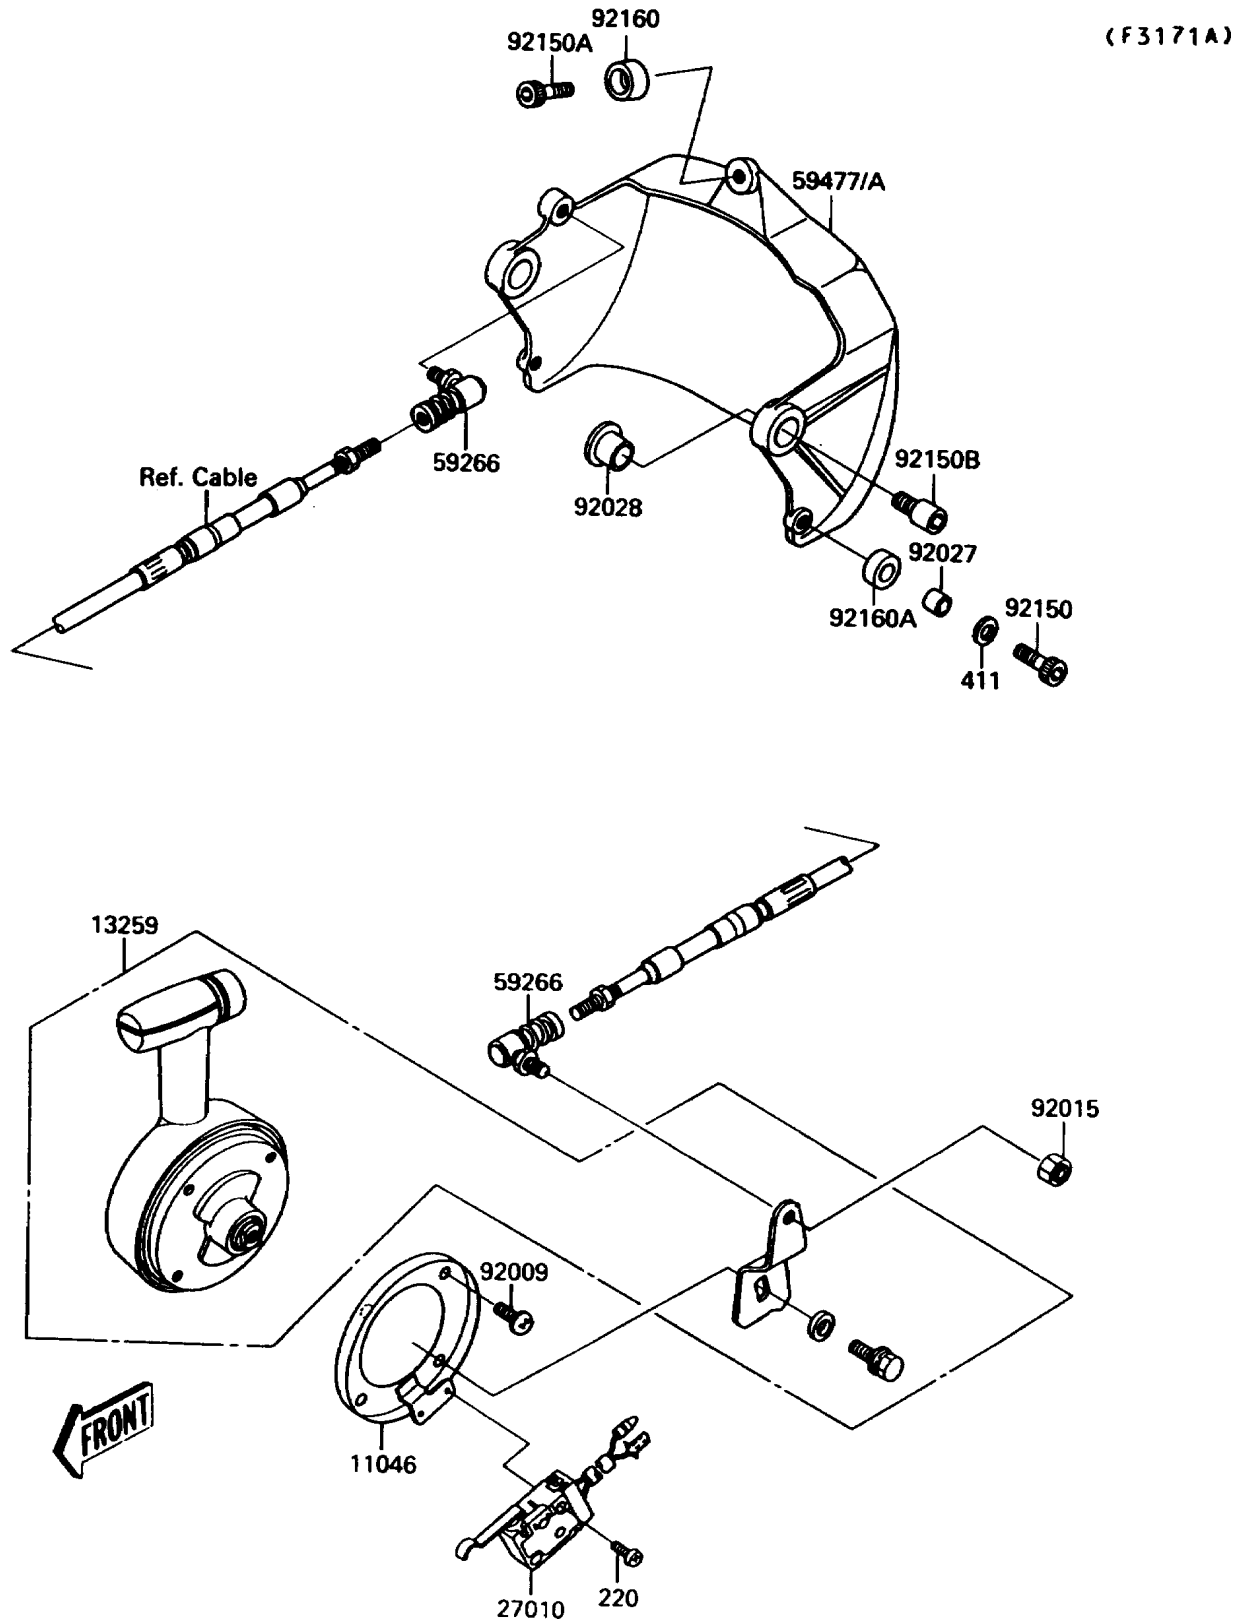

1992 Jet Mate

PARTS DIAGRAM

Handle Pole(Reverse)

1992 Jet Mate

PARTS LIST

Handle Pole(Reverse)

ITEM NAME

PART NUMBER

QUANTITY
