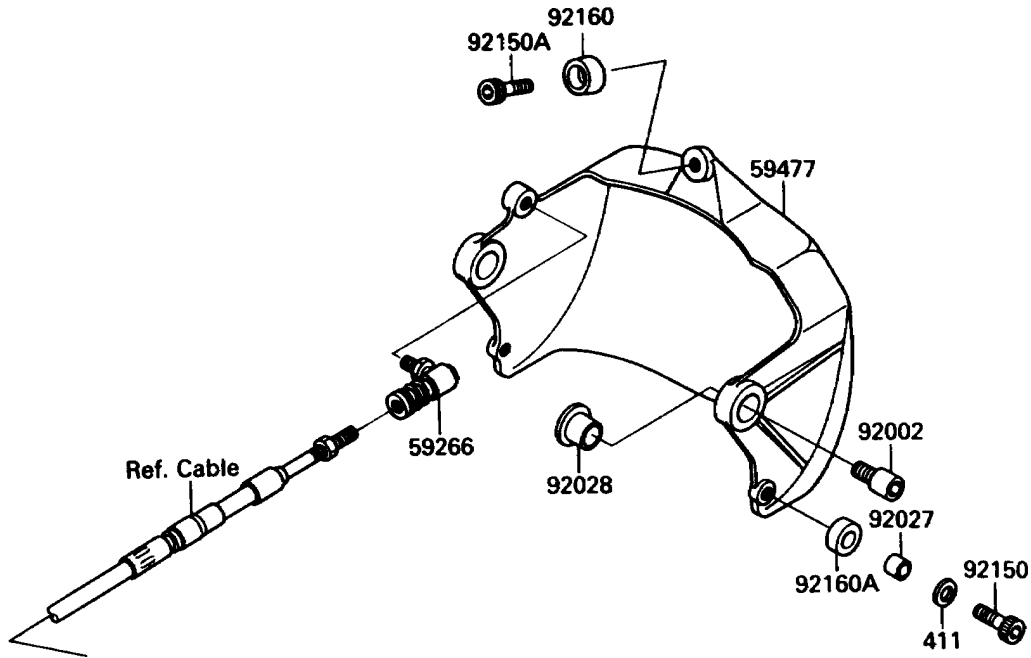

1990 Jet Mate

PARTS DIAGRAM

Handle Pole(Reverse)

(F3171A)

1990 Jet Mate

PARTS LIST

Handle Pole(Reverse)

Kawasaki

Let the Good Times Roll®

ITEM NAME

PART NUMBER

QUANTITY
