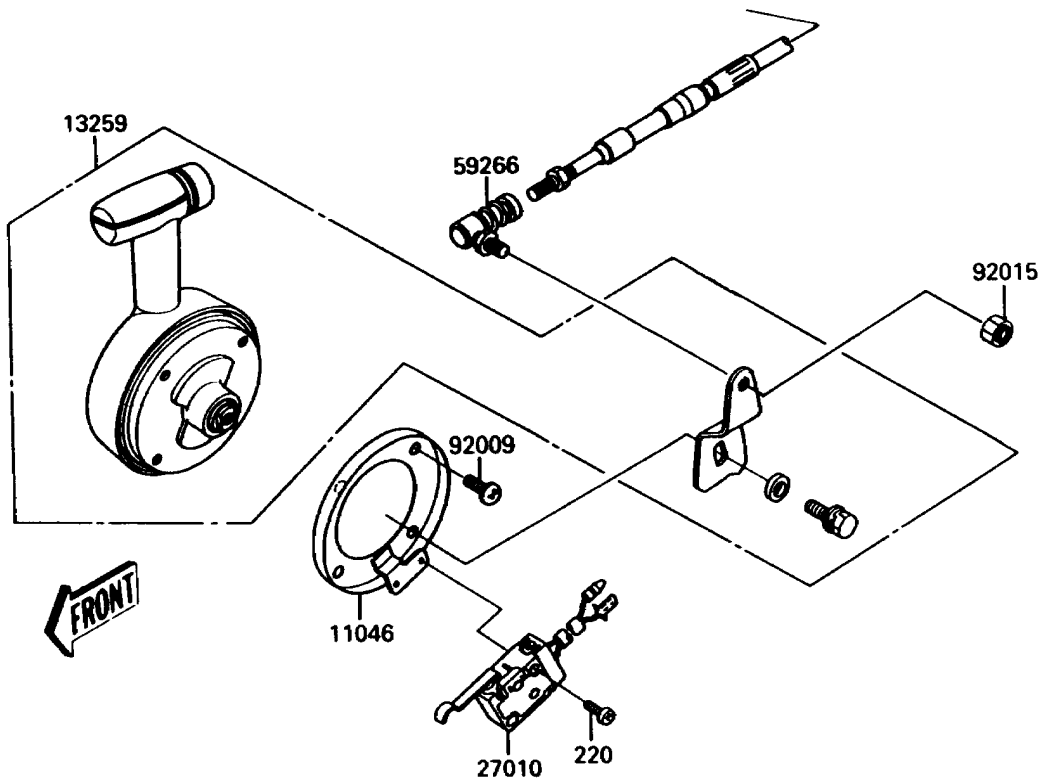

1990 Jet Mate

PARTS DIAGRAM

Handle Pole(Reverse)

(F3171A)

1990 Jet Mate

PARTS LIST

Handle Pole(Reverse)

Kawasaki

Let the Good Times Roll®

ITEM NAME

PART NUMBER

QUANTITY
