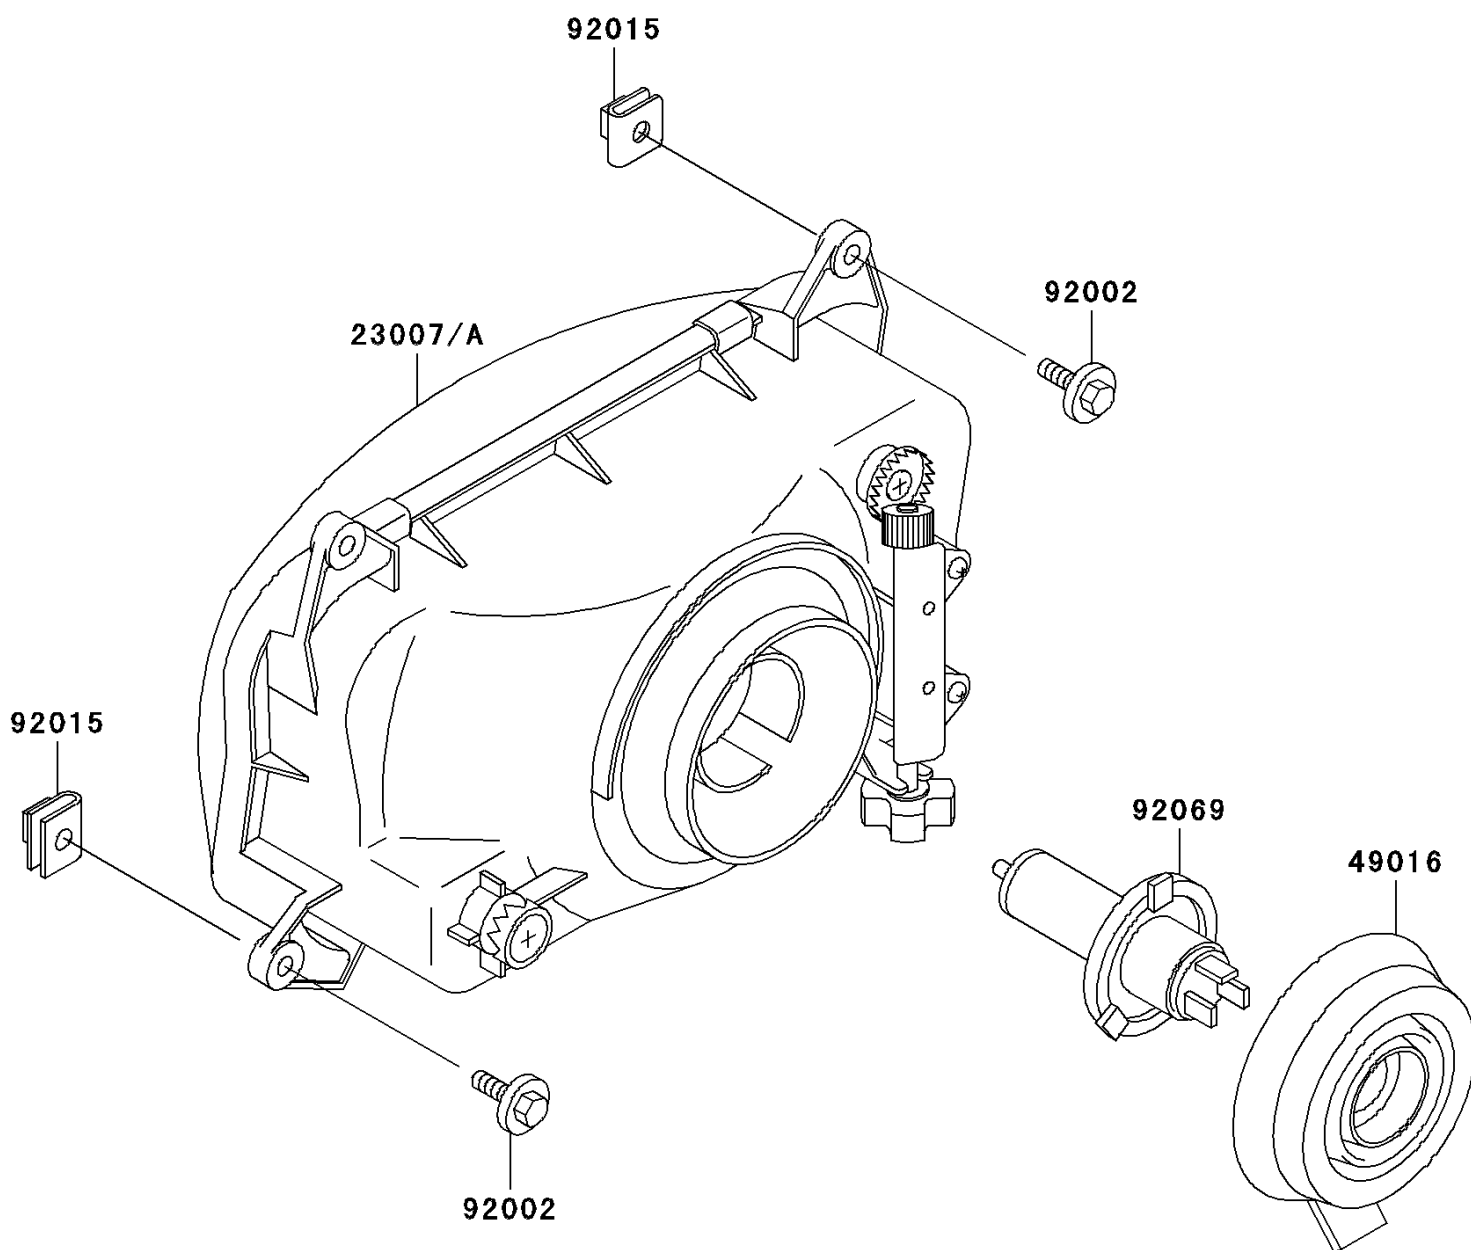

# 2001 Ninja<sup>®</sup> 500R

## PARTS DIAGRAM

### Headlight(s)

**Kawasaki**

Let the Good Times Roll<sup>®</sup>

F2710