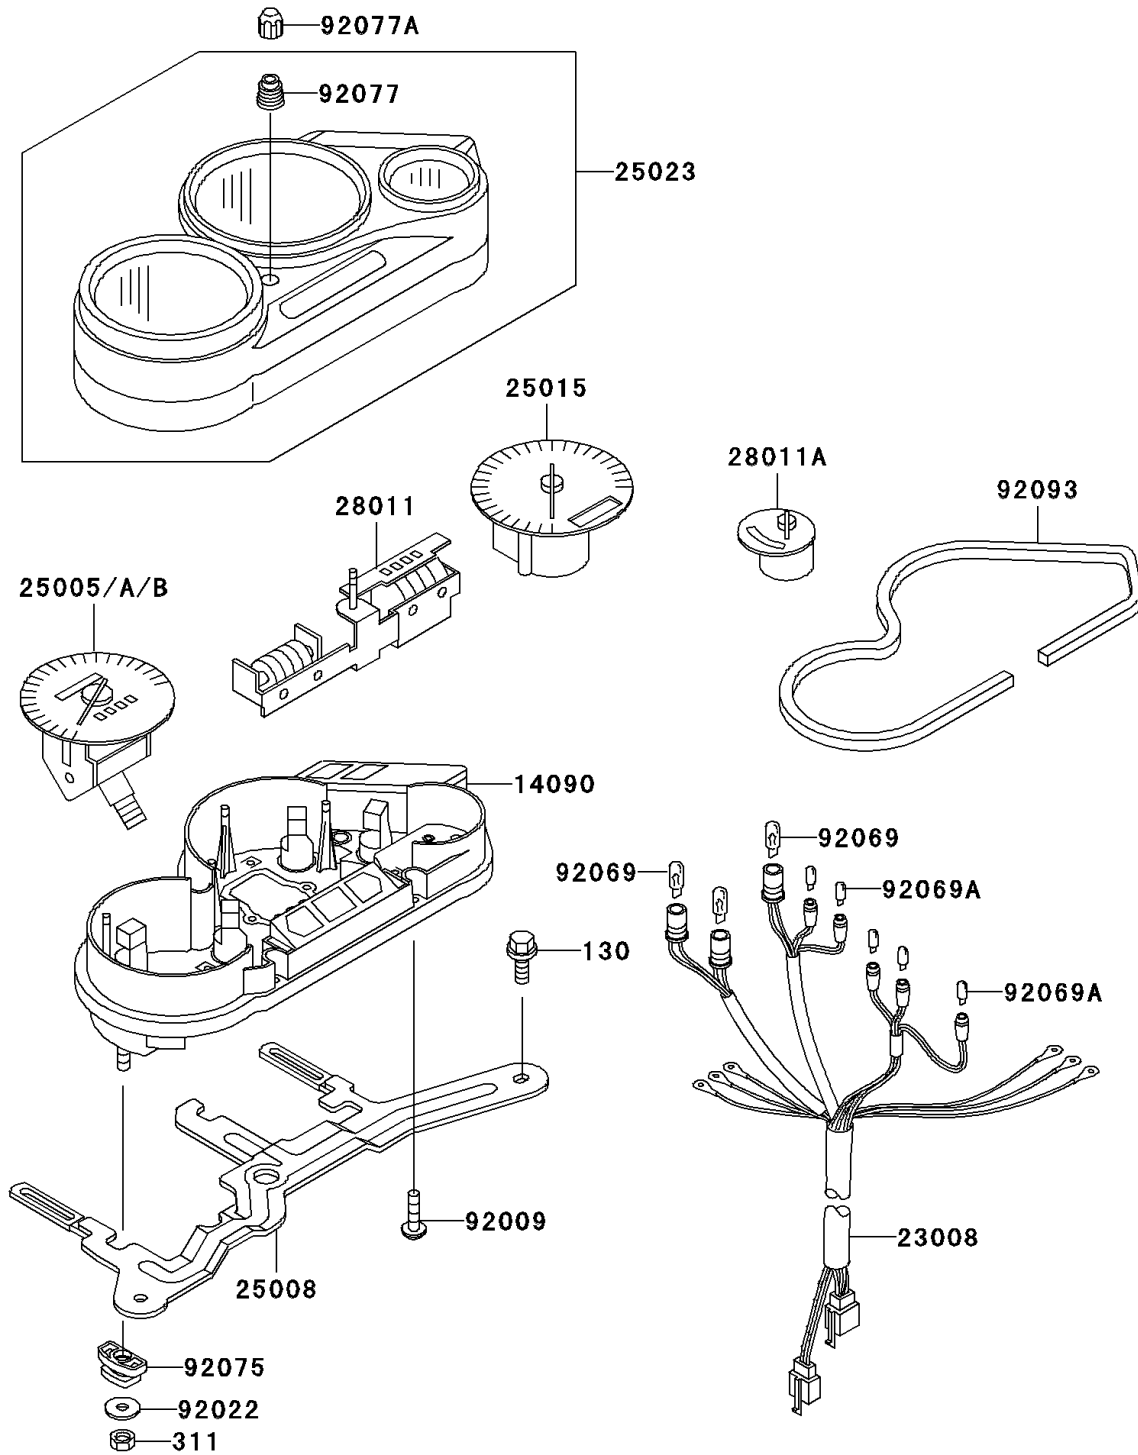

2002 Ninja® 500R

PARTS DIAGRAM

Meter(s)

F2530

2002 Ninja® 500R

PARTS LIST

Meter(s)

ITEM NAME	PART NUMBER	QUANTITY
BOLT-FLANGED,6X12 (Ref # 130)	130C0612	2
NUT-HEX (Ref # 311)	311B0500	3
COVER,METER HOUSING (Ref # 14090)	14090-1869	1
SOCKET-ASSY,METER (Ref # 23008)	23008-1431	1
BRACKET-METER (Ref # 25008)	25008-1160	1
TACHOMETER,X1000R/MIN (Ref # 25015)	25015-1327	1
COVER-METER CASE,UPP (Ref # 25023)	25023-1167	1
METER,TRIP (Ref # 28011)	28011-1118	1
METER,TEMP (Ref # 28011A)	28011-1144	1
SCREW,TAPPING,4X16 (Ref # 92009)	92009-1163	5
WASHER,5.2X16X1.2 (Ref # 92022)	92022-263	3
BULB,12V 1.7W,T10 (Ref # 92069)	92069-1059	3
BULB,12V 3W,T6.5 (Ref # 92069A)	92069-1068	5
DAMPER,METER BRACKET (Ref # 92075)	92075-1495	3
KNOB,TRIP RESET (Ref # 92077)	92077-1087	1
KNOB,TRIP RESET (Ref # 92077A)	92077-1094	1
SEAL (Ref # 92093)	92093-1373	1
SPEEDOMETER,MPH (Ref # 25005)	25005-1554	1
SPEEDOMETER,KPH (Ref # 25005B)	25005-1706	1