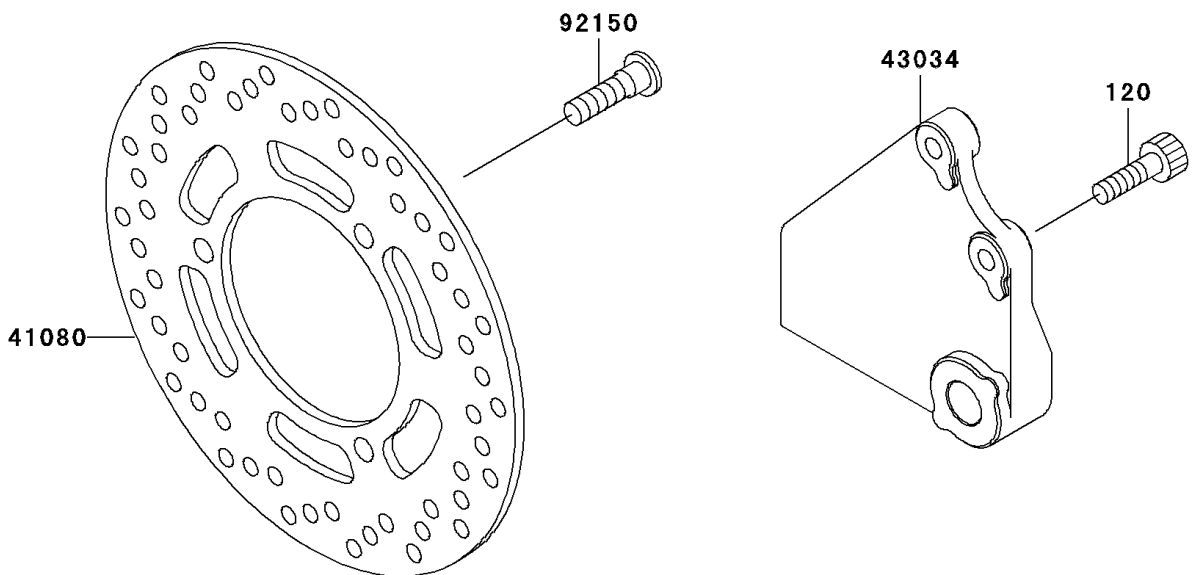

2000 Ninja[®] 500R

PARTS DIAGRAM

Rear Brake

F2294

2000 Ninja® 500R

PARTS LIST

Rear Brake

ITEM NAME	PART NUMBER	QUANTITY
BOLT-SOCKET (Ref # 120)	120P0816	2
DISC,RR,C.GRAY (Ref # 41080)	41080-1251-FB	1
PISTON-COMP-BRAKE (Ref # 43020)	43020-1082	1
HOLDER-BRAKE,REAR CALIPER (Ref # 43034)	43034-1131	1
CALIPER-ASSY,RR,BLACK (Ref # 43041)	43041-1529-DJ	1
HOLDER-COMP-CALIPER,RR (Ref # 43044)	43044-1075	1
PACKING,PISTON SEAL (Ref # 43049)	43049-1026	1
BREATHER-BRAKE (Ref # 43056)	43056-1054	1
CAP-BREATHER (Ref # 43057)	43057-003	1
PAD-ASSY-BRAKE (Ref # 43082)	43082-1163	1
BOOT,CALIPER (Ref # 49006)	49006-1054	1
BOOT,CALIPER (Ref # 49006A)	49006-1055	1
BOOT,PISTON (Ref # 49006B)	49006-1091	1
SPRING,PAD (Ref # 92081)	92081-1341	1
BOLT,SOCKET,8X30 (Ref # 92150)	92150-1771	3