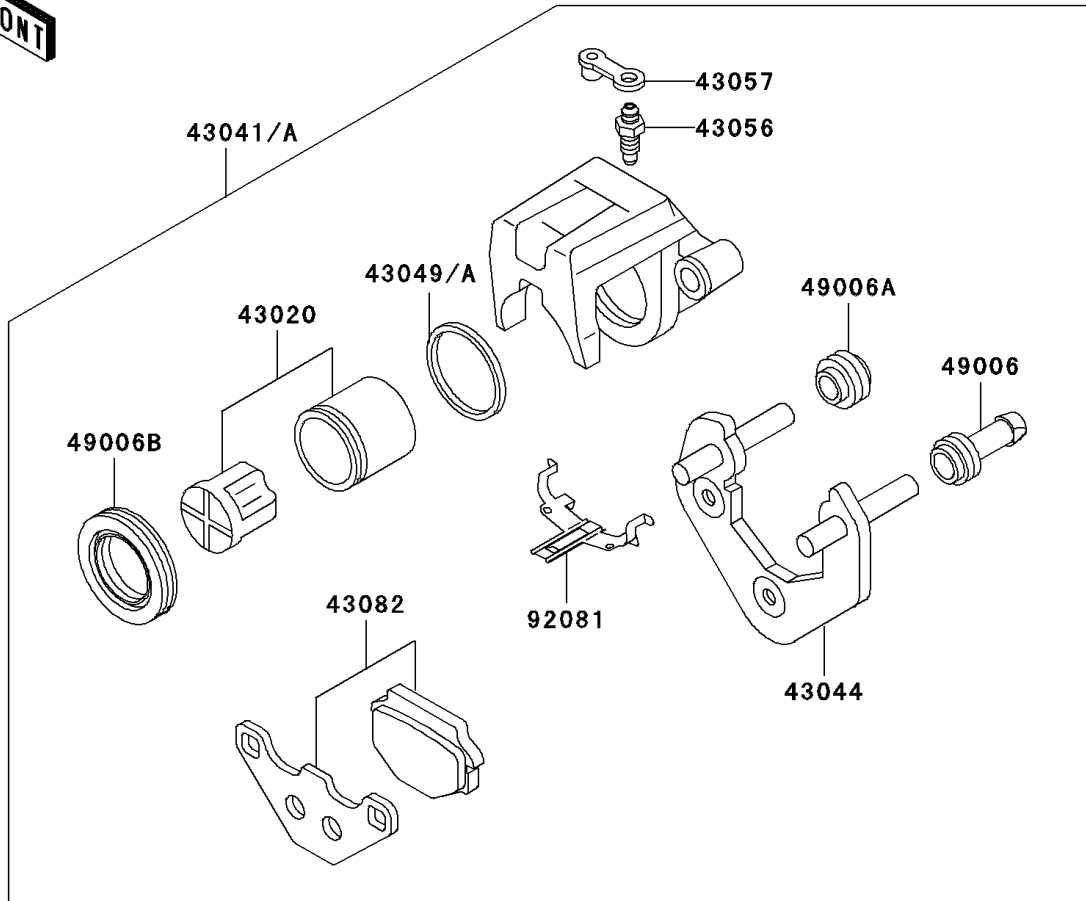

2000 Ninja[®] 500R

PARTS DIAGRAM

Rear Brake

F2294

2000 Ninja® 500R

PARTS LIST

Rear Brake

ITEM NAME	PART NUMBER	QUANTITY
BOLT-SOCKET (Ref # 120)	120P0816	2
DISC,RR,C.GRAY (Ref # 41080)	41080-1251-FB	1
PISTON-COMP-BRAKE (Ref # 43020)	43020-1082	1
HOLDER-BRAKE,REAR CALIPER (Ref # 43034)	43034-1131	1
CALIPER-ASSY,RR,BLACK (Ref # 43041)	43041-1529-DJ	1
HOLDER-COMP-CALIPER,RR (Ref # 43044)	43044-1075	1
PACKING,PISTON SEAL (Ref # 43049)	43049-1026	1
BREATHER-BRAKE (Ref # 43056)	43056-1054	1
CAP-BREATHER (Ref # 43057)	43057-003	1
PAD-ASSY-BRAKE (Ref # 43082)	43082-1163	1
BOOT,CALIPER (Ref # 49006)	49006-1054	1
BOOT,CALIPER (Ref # 49006A)	49006-1055	1
BOOT,PISTON (Ref # 49006B)	49006-1091	1
SPRING,PAD (Ref # 92081)	92081-1341	1
BOLT,SOCKET,8X30 (Ref # 92150)	92150-1771	3