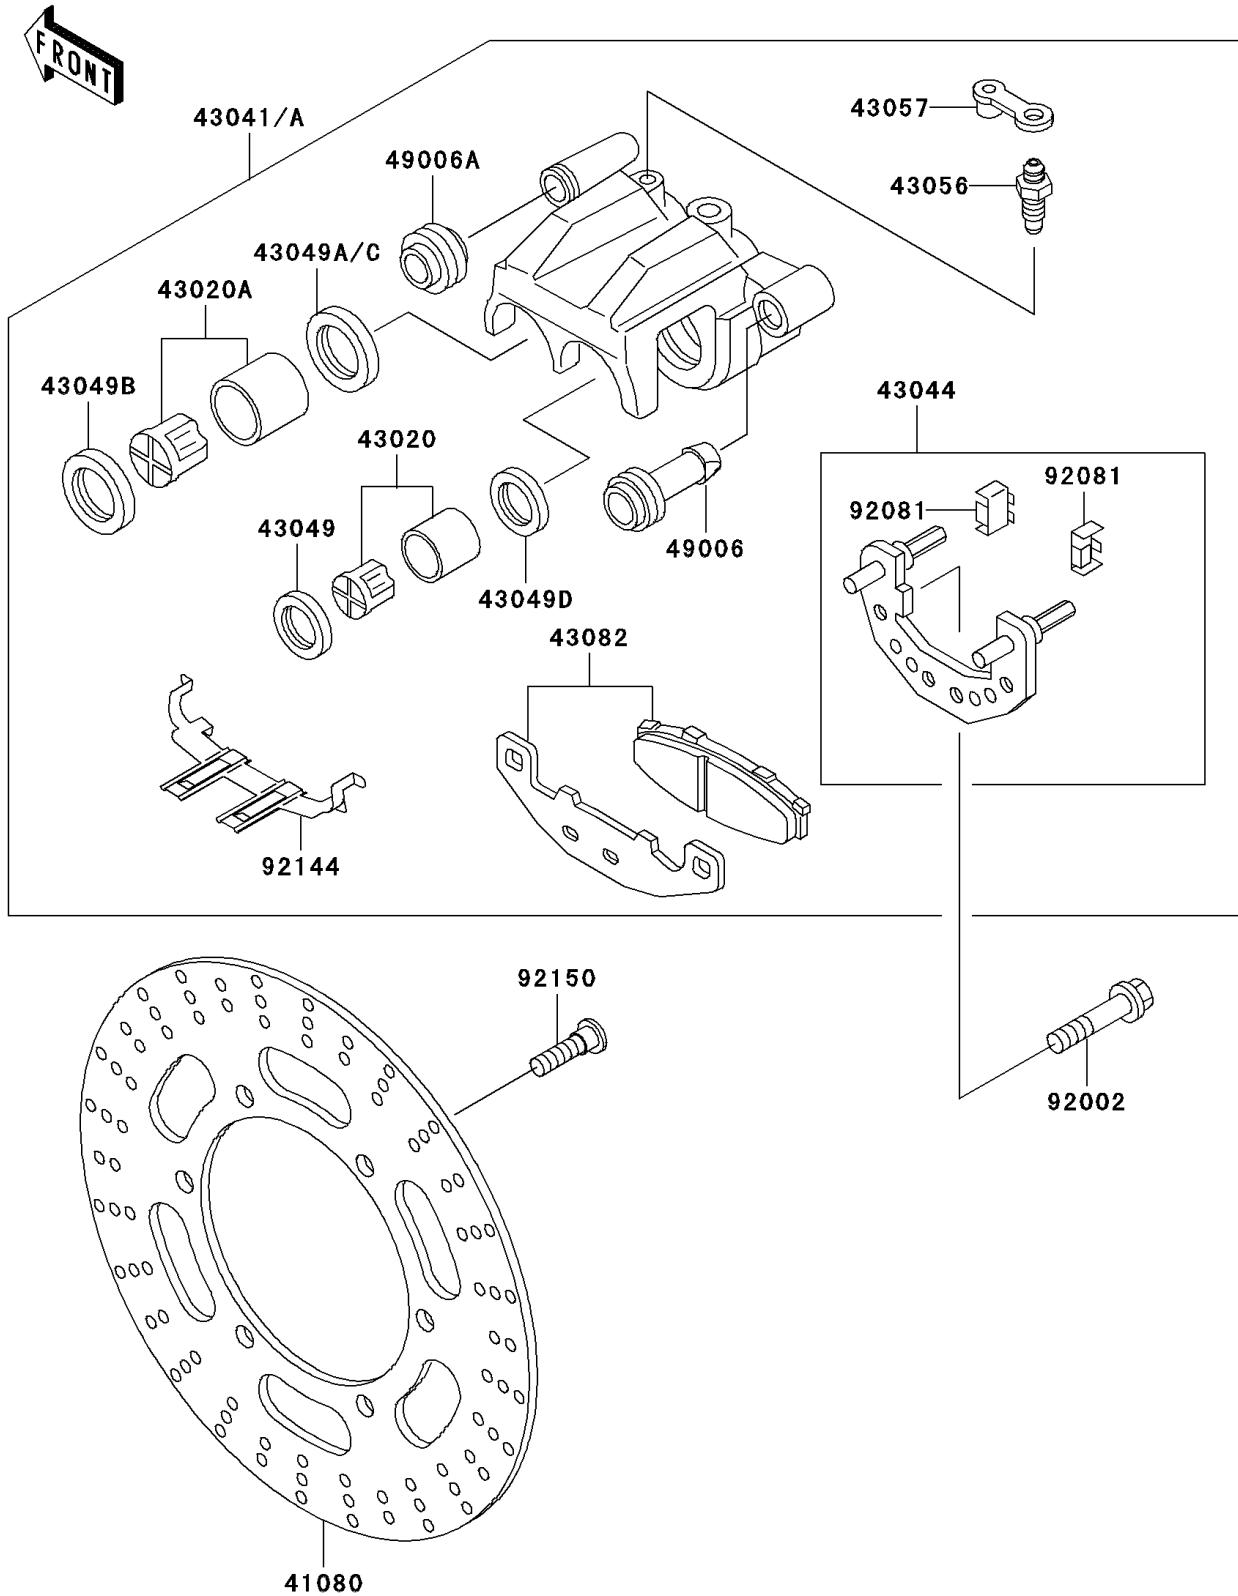

2000 Ninja[®] 500R

PARTS DIAGRAM

Front Brake

F2292

2000 Ninja® 500R

PARTS LIST

Front Brake

ITEM NAME	PART NUMBER	QUANTITY
DISC,FR,C.GRAY (Ref # 41080)	41080-1371-FB	1
PISTON-COMP-BRAKE (Ref # 43020)	43020-1068	1
PISTON-COMP-BRAKE (Ref # 43020A)	43020-1069	1
CALIPER-ASSY,FR,RH,BLACK (Ref # 43041)	43041-1526-DJ	1
HOLDER-COMP-CALIPER (Ref # 43044)	43044-1067	1
PACKING,PISTON (Ref # 43049)	43049-1055	1
PACKING,PISTON SEAL (Ref # 43049A)	43049-1056	1
PACKING,PISTON (Ref # 43049B)	43049-1057	1
PACKING,PISTON SEAL (Ref # 43049D)	43049-1096	1
BREATHER-BRAKE (Ref # 43056)	43056-1054	1
CAP-BREATHER (Ref # 43057)	43057-003	1
PAD-ASSY-BRAKE (Ref # 43082)	43082-1161	1
BOOT,CALIPER (Ref # 49006)	49006-1094	1
BOOT,CALIPER (Ref # 49006A)	49006-1095	1
BOLT,FLANGED,10X41 (Ref # 92002)	92002-1484	2
SPRING,PAD STOPPER (Ref # 92081)	92081-1661	2
SPRING,PAD (Ref # 92144)	92144-1070	1
BOLT,SOCKET,8X30 (Ref # 92150)	92150-1771	6