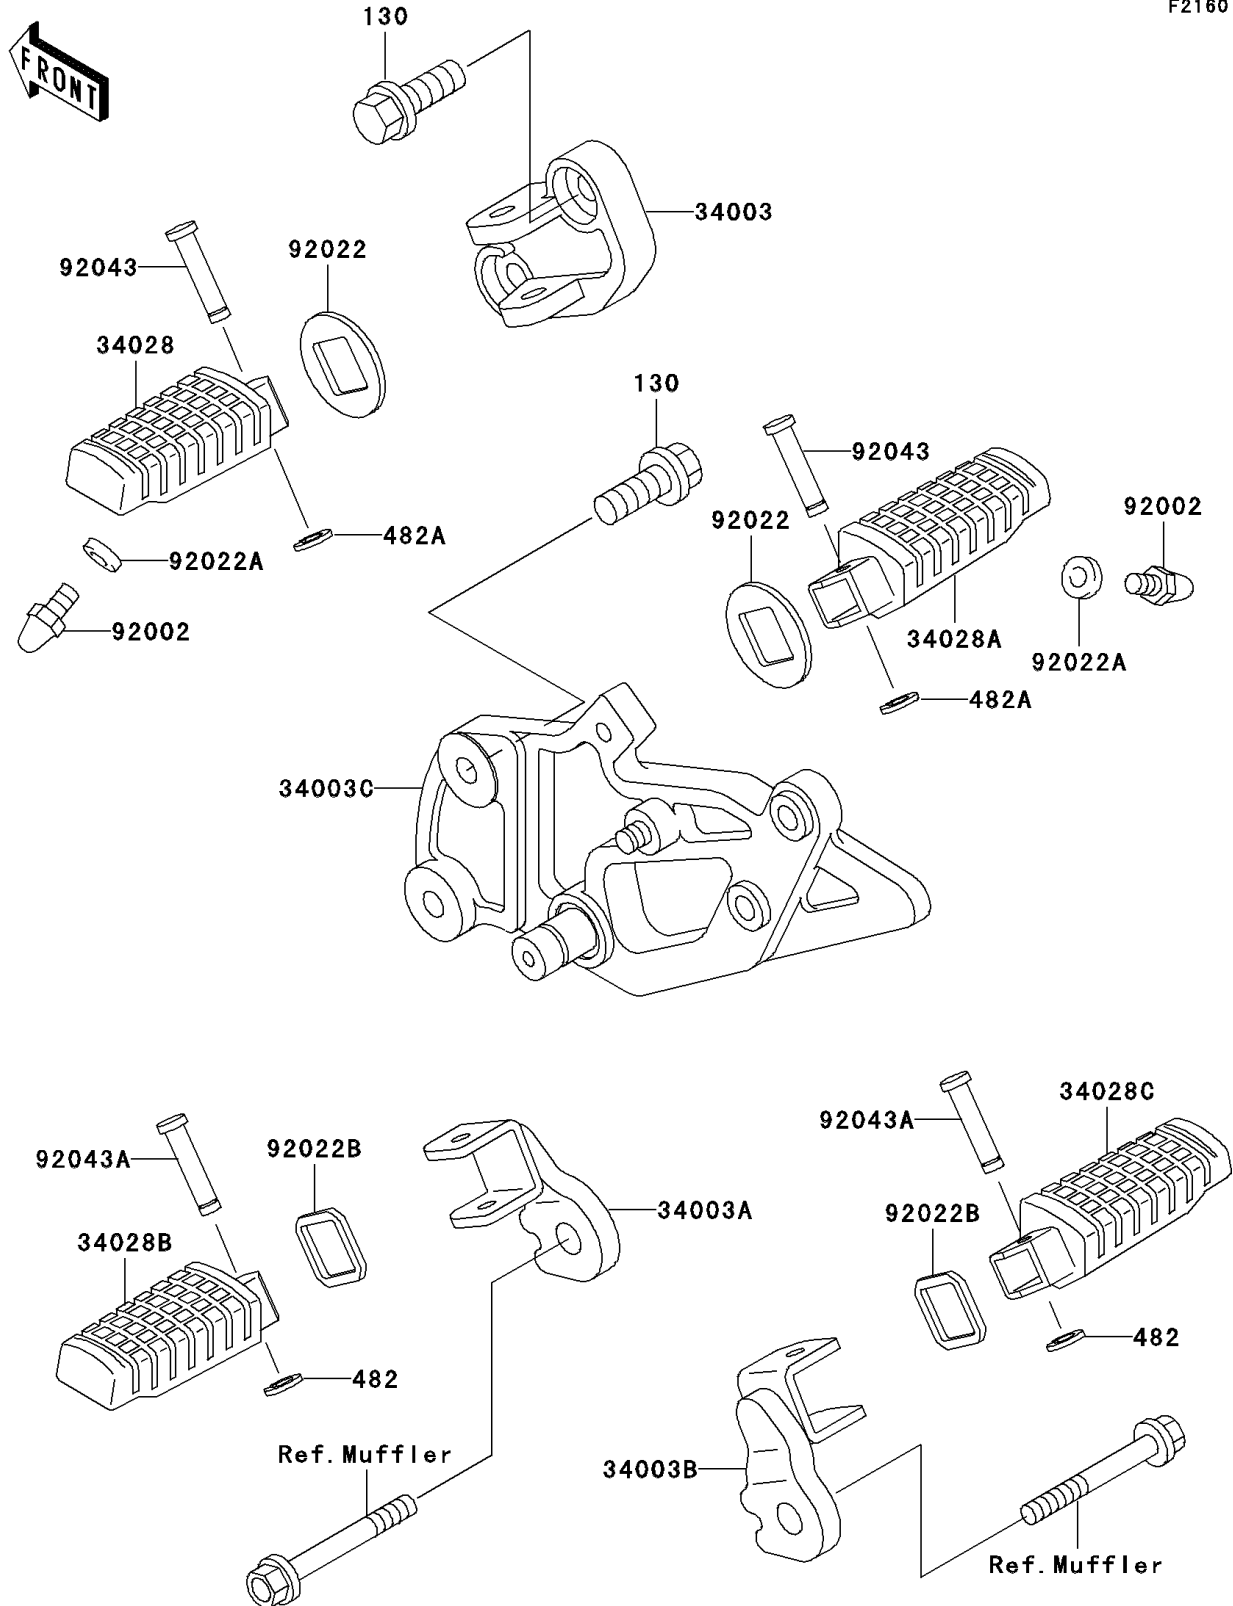

2001 Ninja[®] 500R

PARTS DIAGRAM

Footrests

F2160

2001 Ninja® 500R

PARTS LIST

Footrests

ITEM NAME	PART NUMBER	QUANTITY
BOLT-FLANGED,8X20 (Ref # 130)	130J0820	4
CIRCLIP-TYPE-E,5MM (Ref # 482)	482L5000	2
CIRCLIP-TYPE-E (Ref # 482A)	482L7000	2
HOLDER-STEP,FR,LH (Ref # 34003)	34003-1319	1
HOLDER-STEP,RR,LH (Ref # 34003A)	34003-1321	1
HOLDER-STEP,RR,RH (Ref # 34003B)	34003-1322	1
HOLDER-STEP,FR,RH (Ref # 34003C)	34003-1394	1
STEP,FR,LH (Ref # 34028)	34028-1193	1
STEP,FR,RH (Ref # 34028A)	34028-1194	1
STEP,RR,LH (Ref # 34028B)	34028-1195	1
STEP,RR,RH (Ref # 34028C)	34028-1196	1
BOLT,BANK SENSOR (Ref # 92002)	92002-1995	2
WASHER,STEP FITTING (Ref # 92022)	92022-1314	2
WASHER,6.5X13X2.0 (Ref # 92022A)	92022-1523	2
WASHER,STEP FITTING (Ref # 92022B)	92022-1797	2
PIN,8X40.5 (Ref # 92043)	92043-1326	2
PIN,6X30 (Ref # 92043A)	92043-1607	2