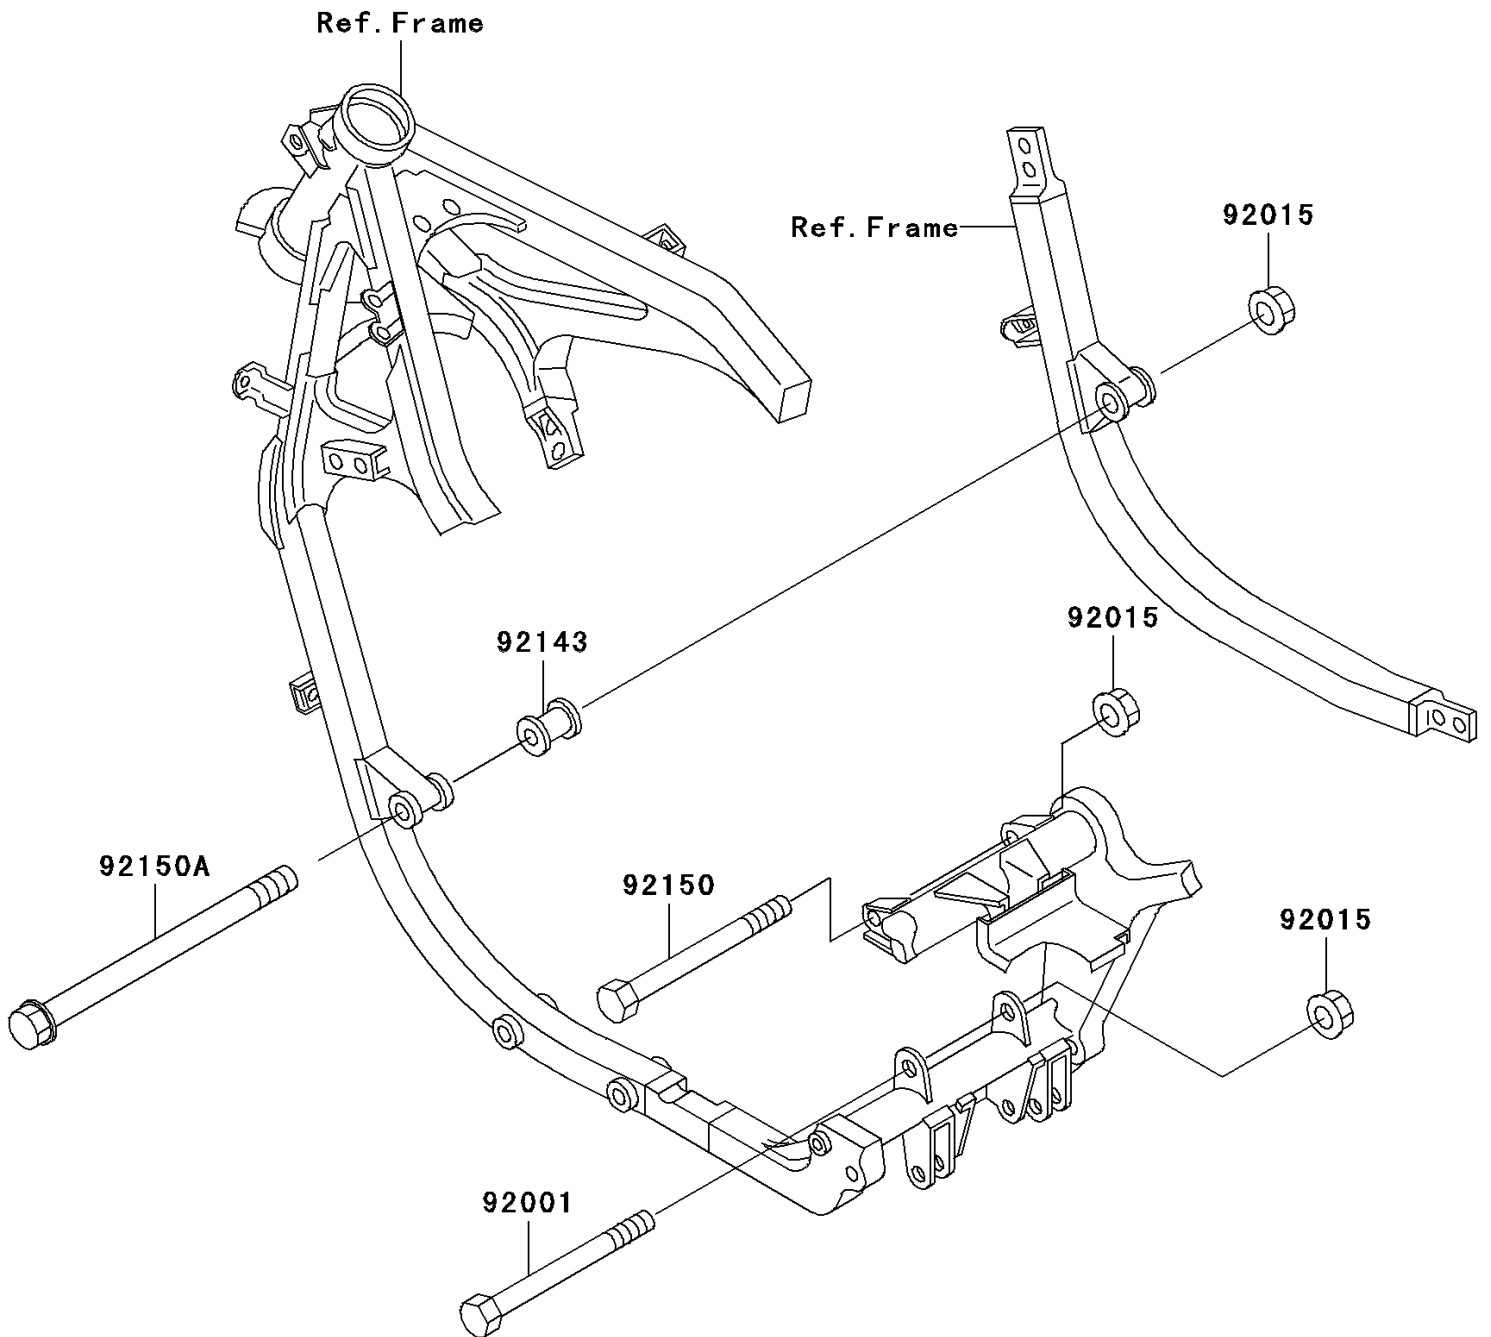

# 2001 Ninja<sup>®</sup> 500R

## PARTS DIAGRAM

## PARTS LIST Frame Fittings

**ITEM NAME**

**PART NUMBER**

**QUANTITY**

---