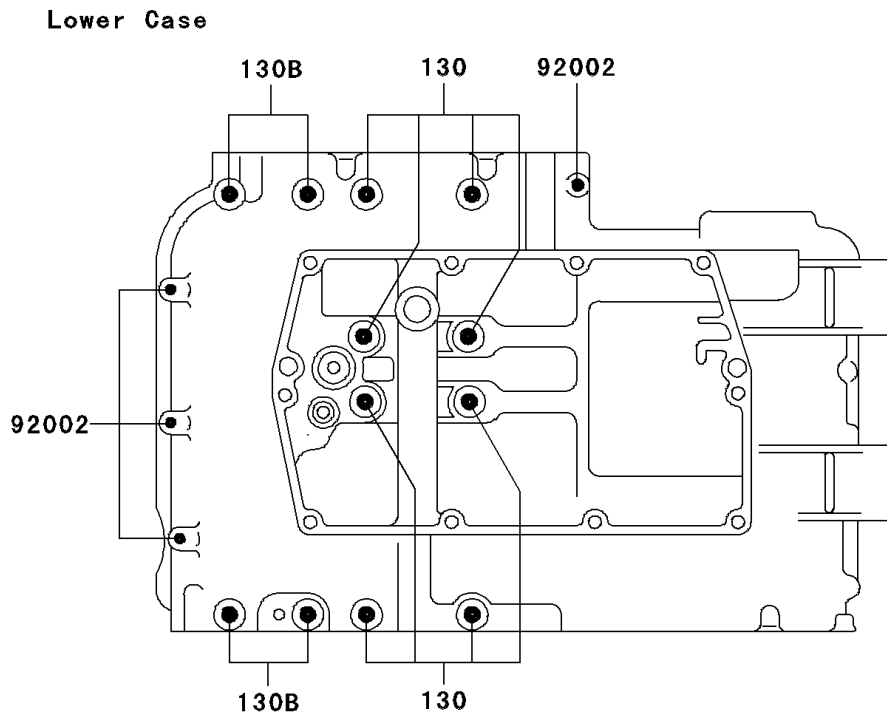

# 2001 Ninja<sup>®</sup> 500R

## PARTS DIAGRAM

### Crankcase Bolt Pattern

E1412

## PARTS LIST