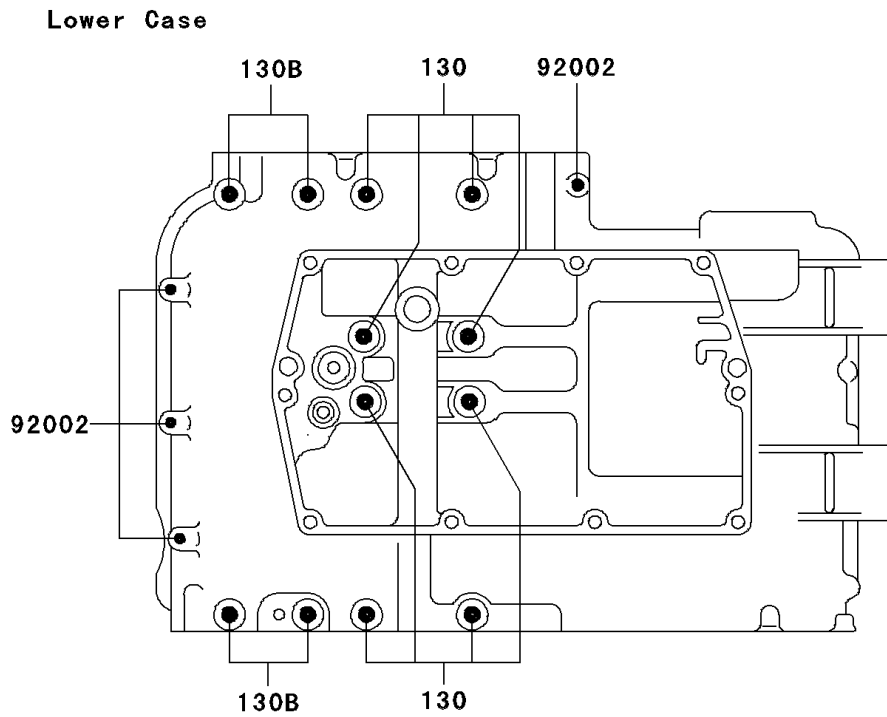

# 1999 Ninja<sup>®</sup> 500R

## PARTS DIAGRAM

### Crankcase Bolt Pattern

E1412

## PARTS LIST