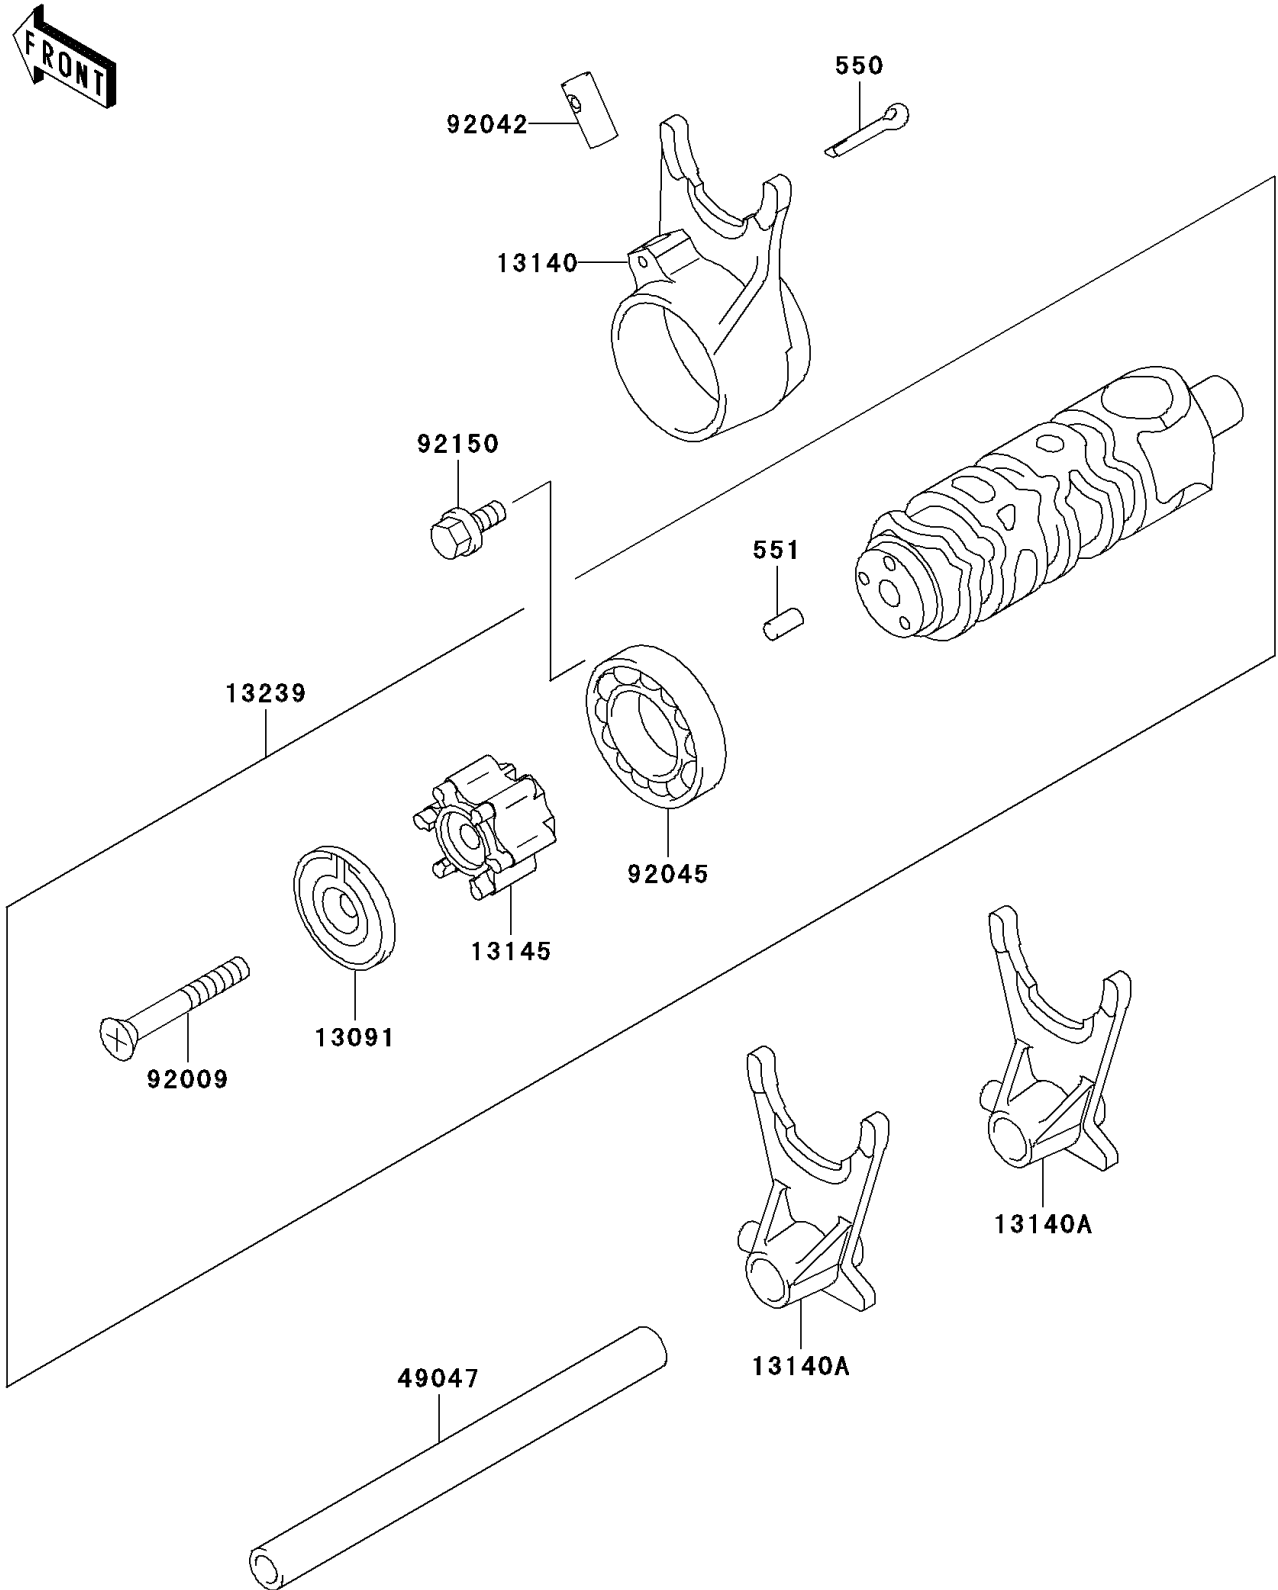

# 2001 Ninja<sup>®</sup> 500R

## PARTS DIAGRAM

### Gear Change Drum/Shift Fork(s)

E1362

## PARTS LIST

Gear Change Drum/Shift Fork(s)

**ITEM NAME**

**PART NUMBER**

**QUANTITY**

---