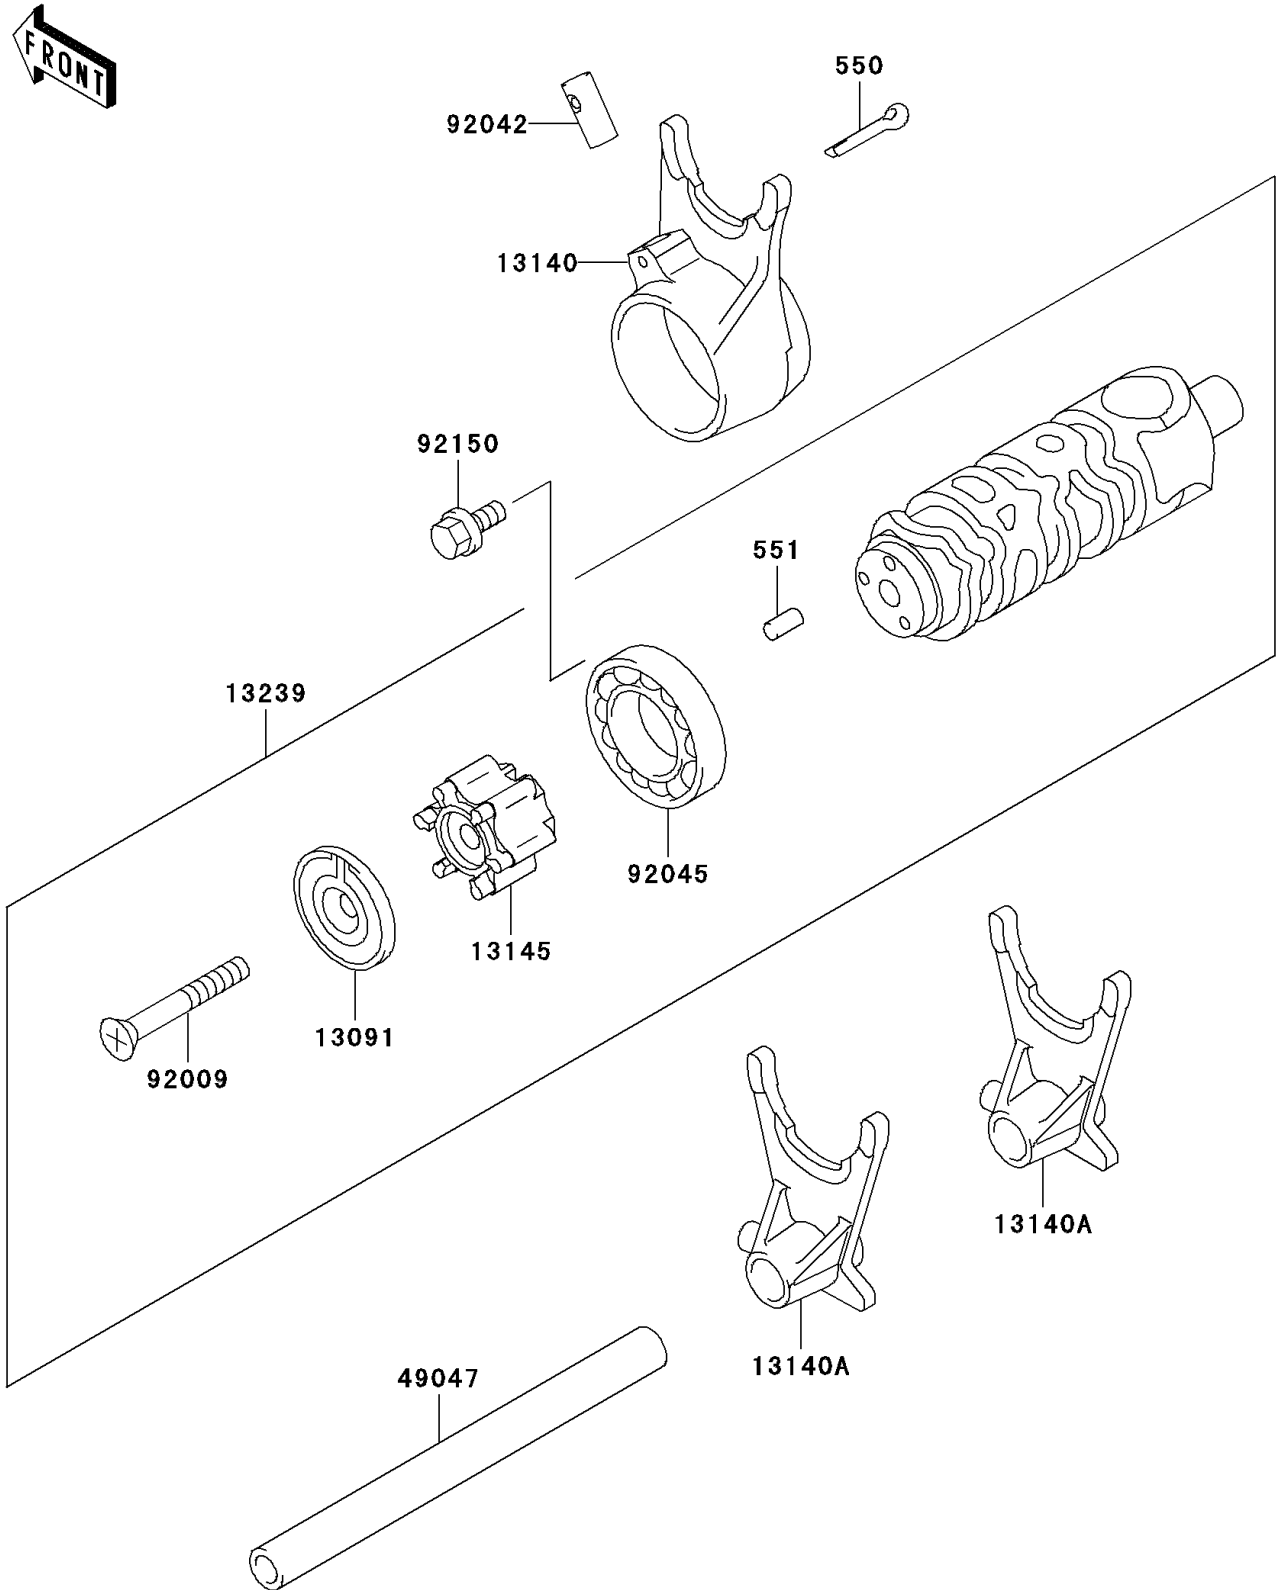

## PARTS DIAGRAM

### Gear Change Drum/Shift Fork(s)

E1362

## PARTS LIST

### Gear Change Drum/Shift Fork(s)

ITEM NAME	PART NUMBER	QUANTITY
PIN-COTTER,3.0X20 (Ref # 550)	550D3020	1
PIN-DOWEL,4X8 (Ref # 551)	551A0408	1
HOLDER,CHANGE DRUM (Ref # 13091)	13091-1351	1
FORK-SHIFT,DRIVE (Ref # 13140)	13140-1016	1
FORK-SHIFT,OUTPUT (Ref # 13140A)	13140-1062	2
CAM-CHANGE DRUM (Ref # 13145)	13145-1056	1
DRUM-ASSY-CHANGE (Ref # 13239)	13239-1118	1
ROD-SHIFT (Ref # 49047)	49047-1061	1
SCREW,6X45 (Ref # 92009)	92009-1599	1
PIN,DOWEL,8X18 (Ref # 92042)	92042-021	1
BEARING-BALL,#6905 (Ref # 92045)	92045-036	1
BOLT,6X12 (Ref # 92150)	92150-1826	2