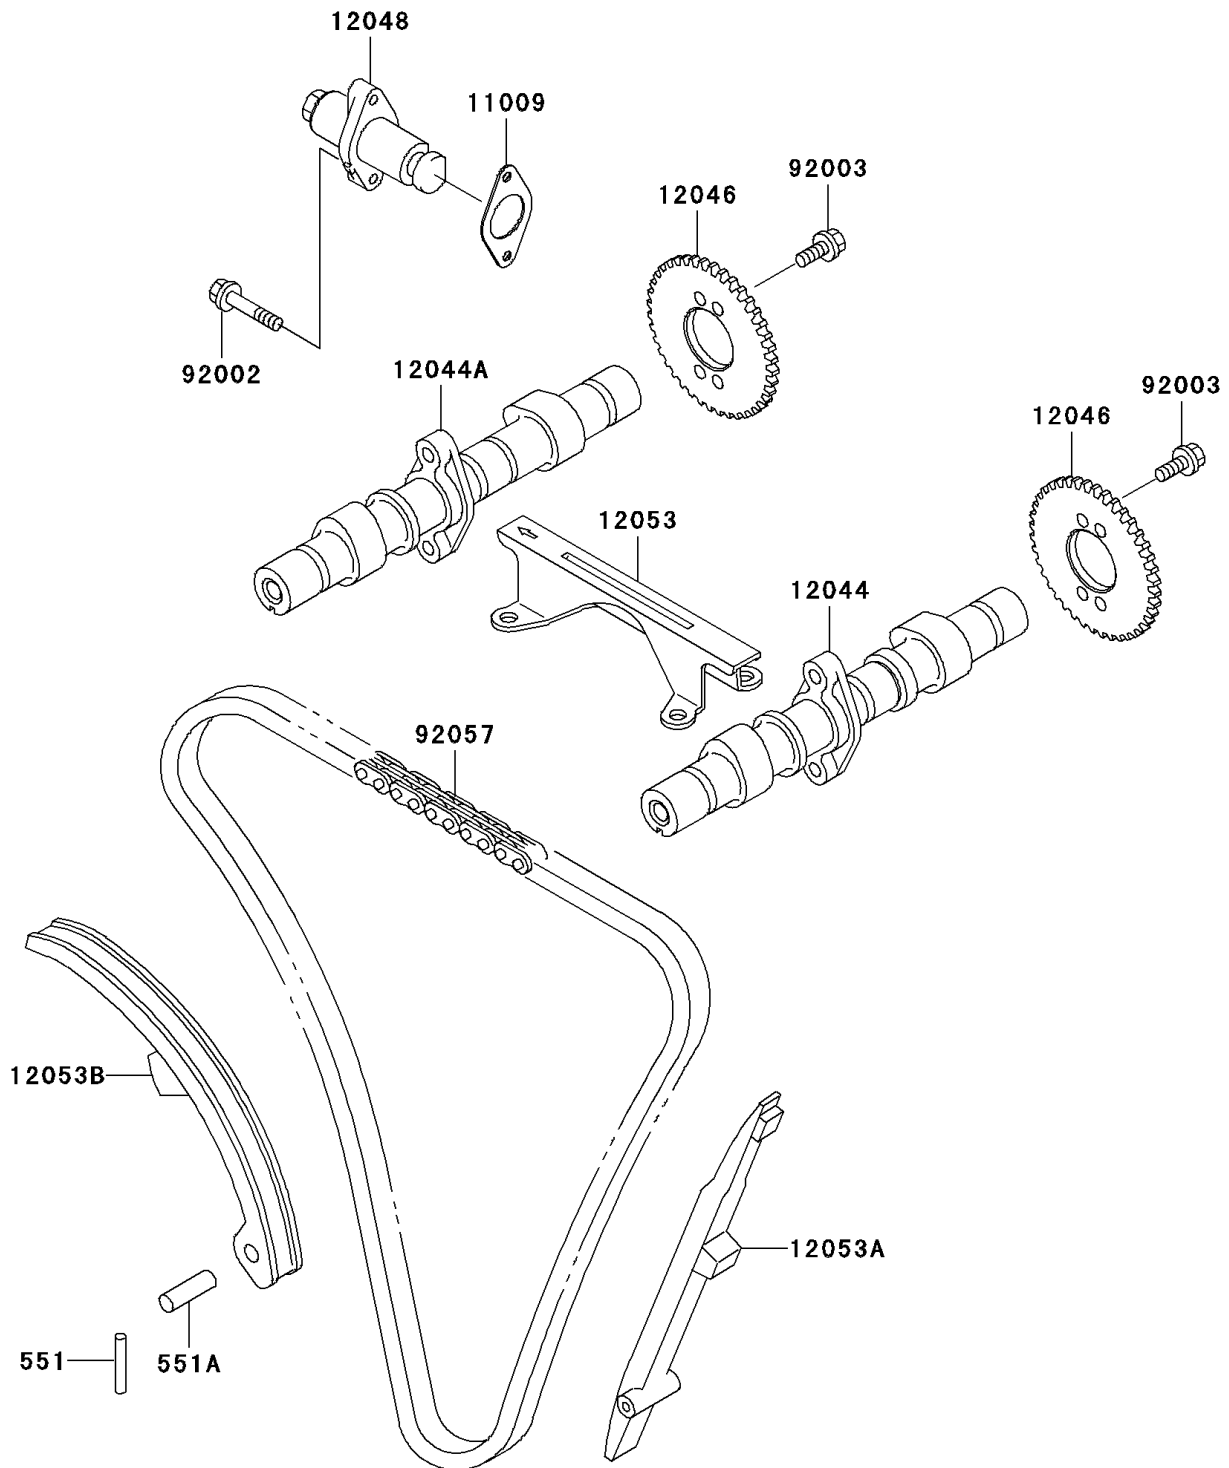

1999 Ninja[®] 500R

PARTS DIAGRAM

Camshaft(s)/Tensioner

E1230

1999 Ninja[®] 500R

PARTS LIST

Camshaft(s)/Tensioner

ITEM NAME

PART NUMBER

QUANTITY
