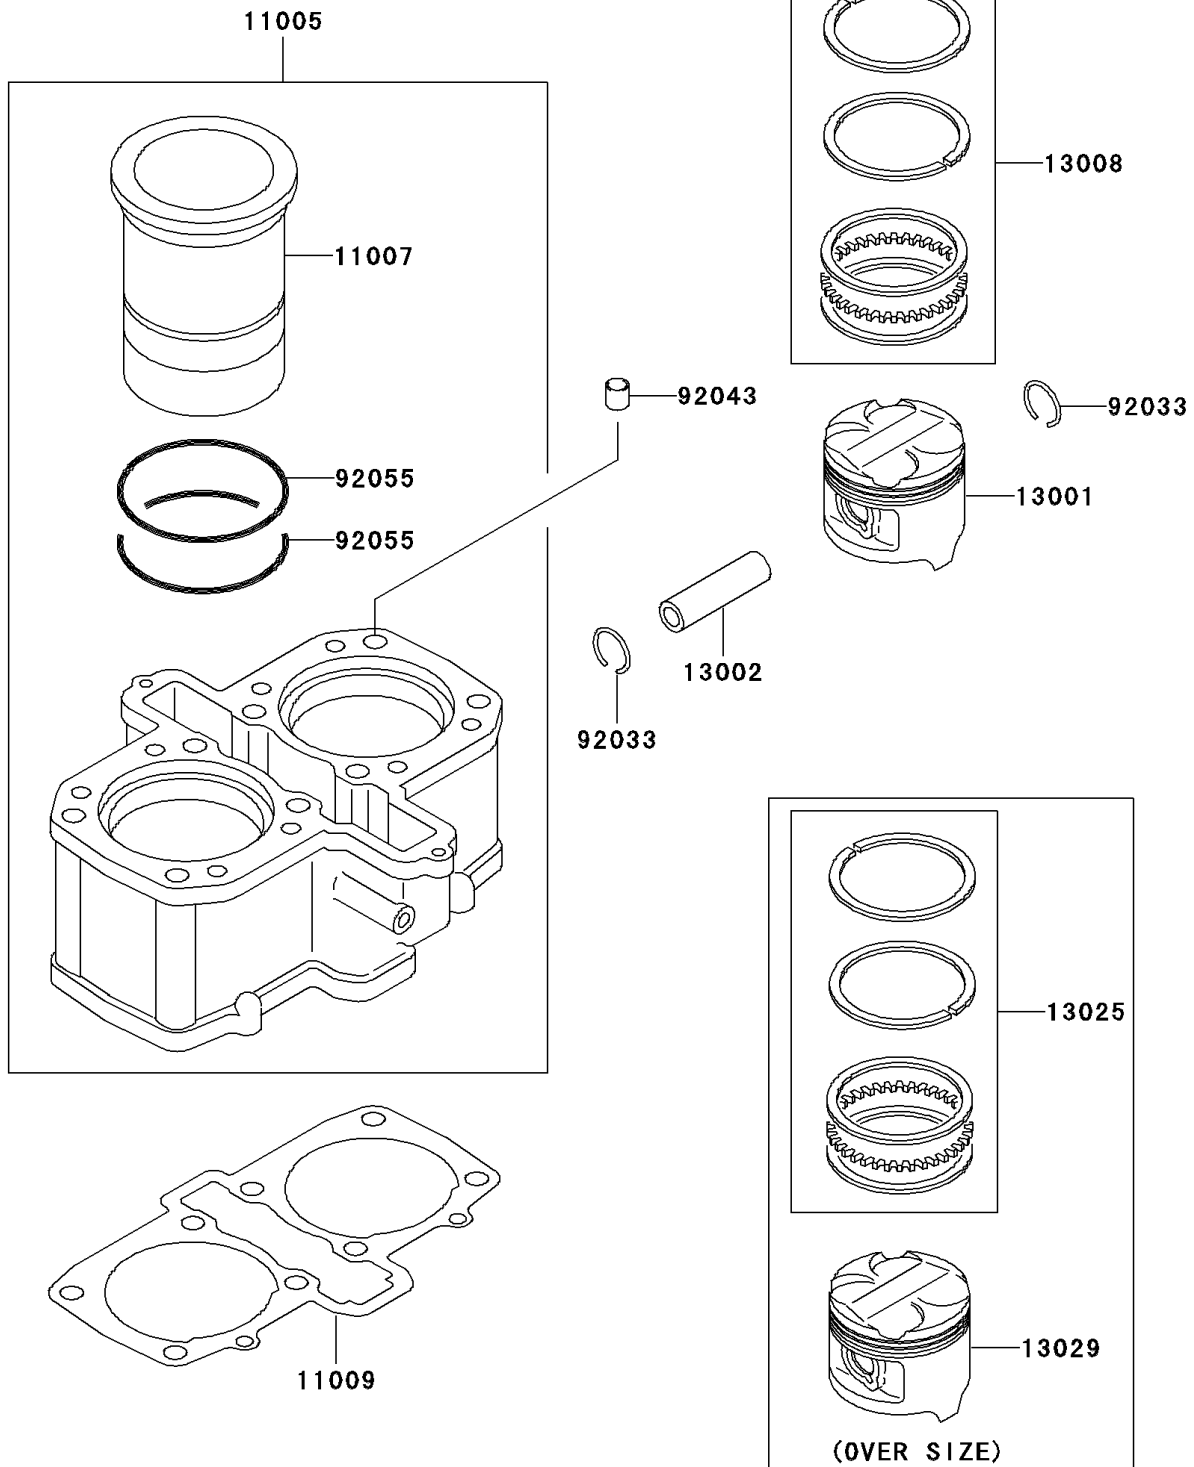

2001 Ninja[®] 500R

PARTS DIAGRAM

Cylinder/Piston(s)

E1120

2001 Ninja[®] 500R

PARTS LIST

Cylinder/Piston(s)

ITEM NAME

PART NUMBER

QUANTITY
