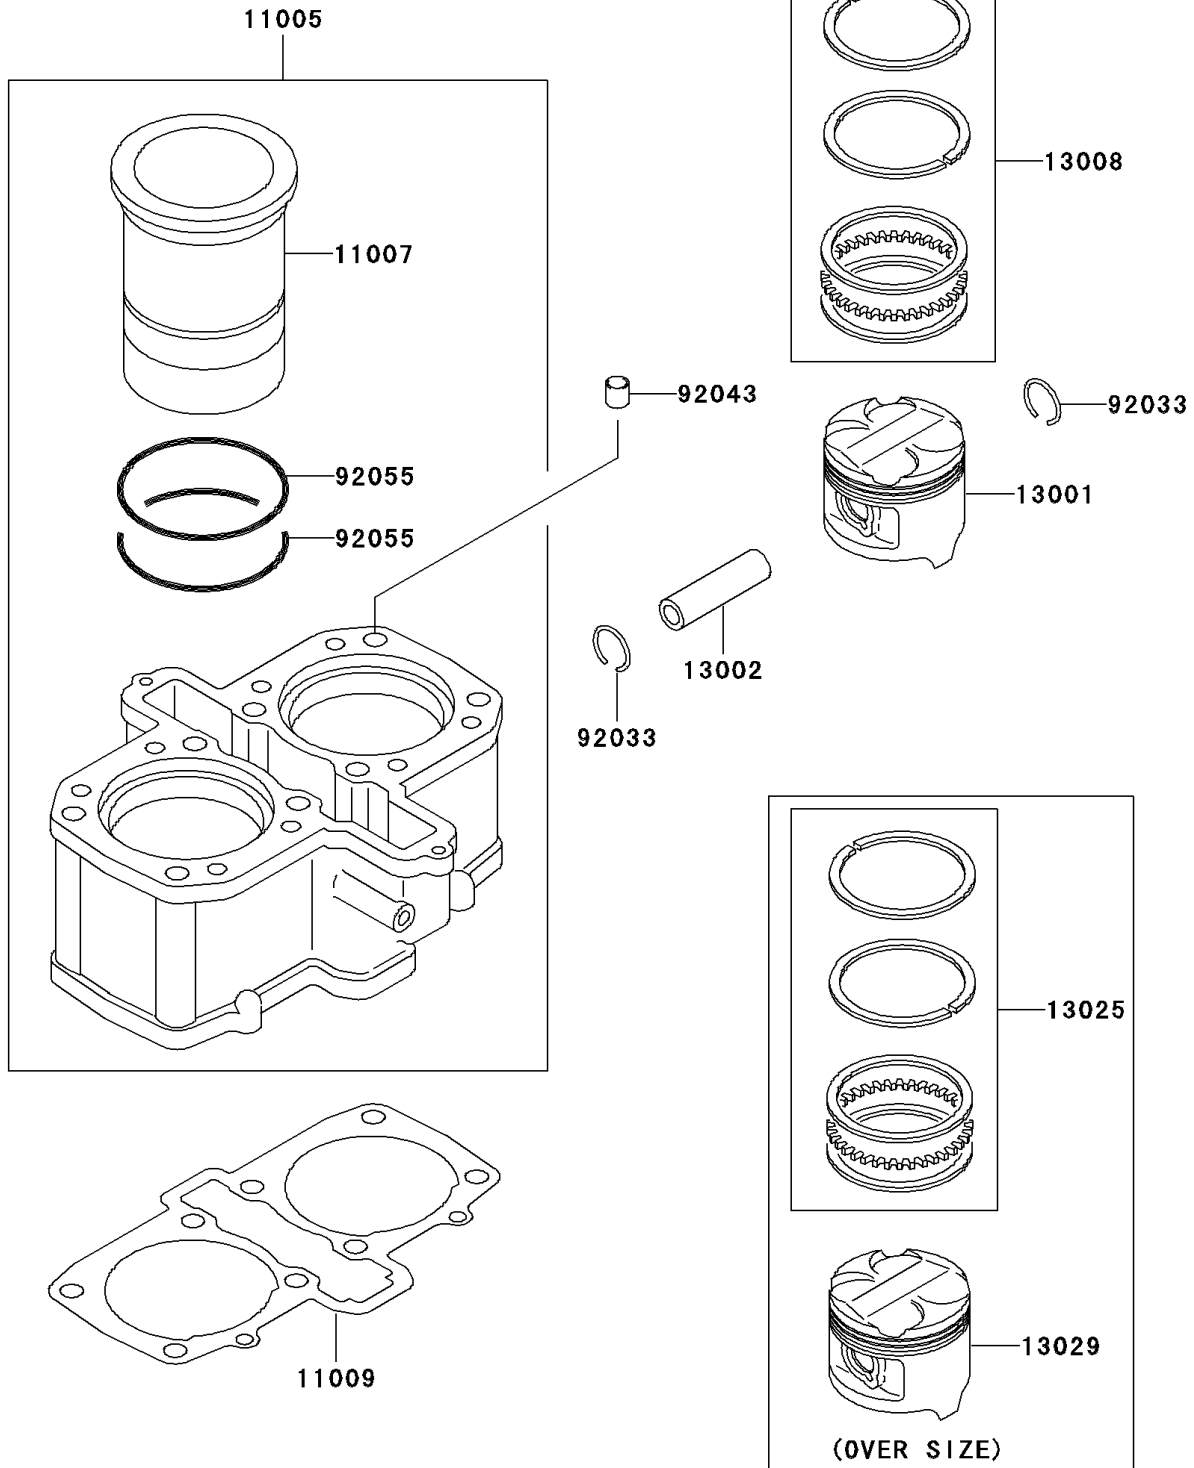

## PARTS DIAGRAM

### Cylinder/Piston(s)

E1120

## PARTS LIST

### Cylinder/Piston(s)

ITEM NAME	PART NUMBER	QUANTITY
CYLINDER-ENGINE (Ref # 11005)	11005-1517	1
LINER-CYLINDER (Ref # 11007)	11007-1096	2
GASKET,CYLINDER BASE (Ref # 11009)	11009-1640	1
PISTON-ENGINE,STD (Ref # 13001)	13001-1251	2
PIN-PISTON (Ref # 13002)	13002-1058	2
RING-SET-PISTON,STD (Ref # 13008)	13008-1084	2
RING-SET-PISTON L,O/S 0.50 (Ref # 13025)	13025-1084	AR
PISTON-ENGINE L,O/S 0.50 (Ref # 13029)	13029-1160	AR
RING-SNAP,20.5X1.2 (Ref # 92033)	92033-1099	4
PIN,11.5X14X14 (Ref # 92043)	92043-1279	2
RING-O (Ref # 92055)	92055-1247	4