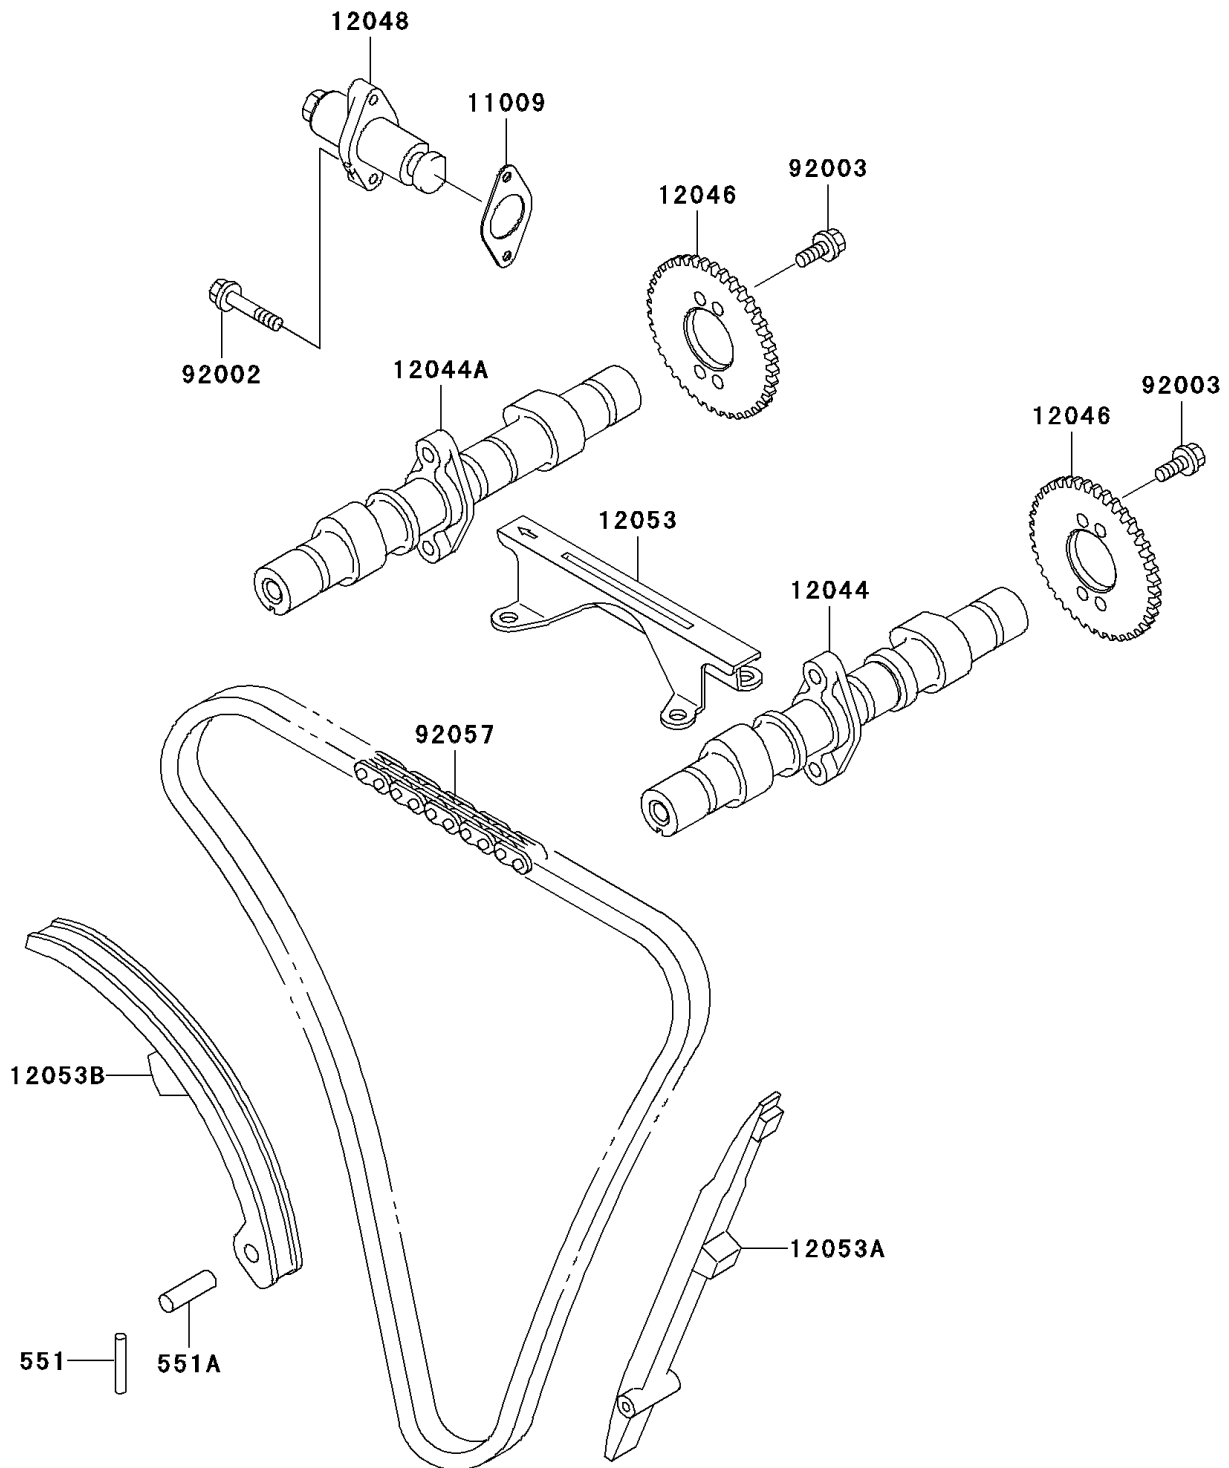

2004 Ninja® 500R

PARTS DIAGRAM

Camshaft(s)/Tensioner

E1230

2004 Ninja[®] 500R

PARTS LIST

Camshaft(s)/Tensioner

ITEM NAME

PART NUMBER

QUANTITY
