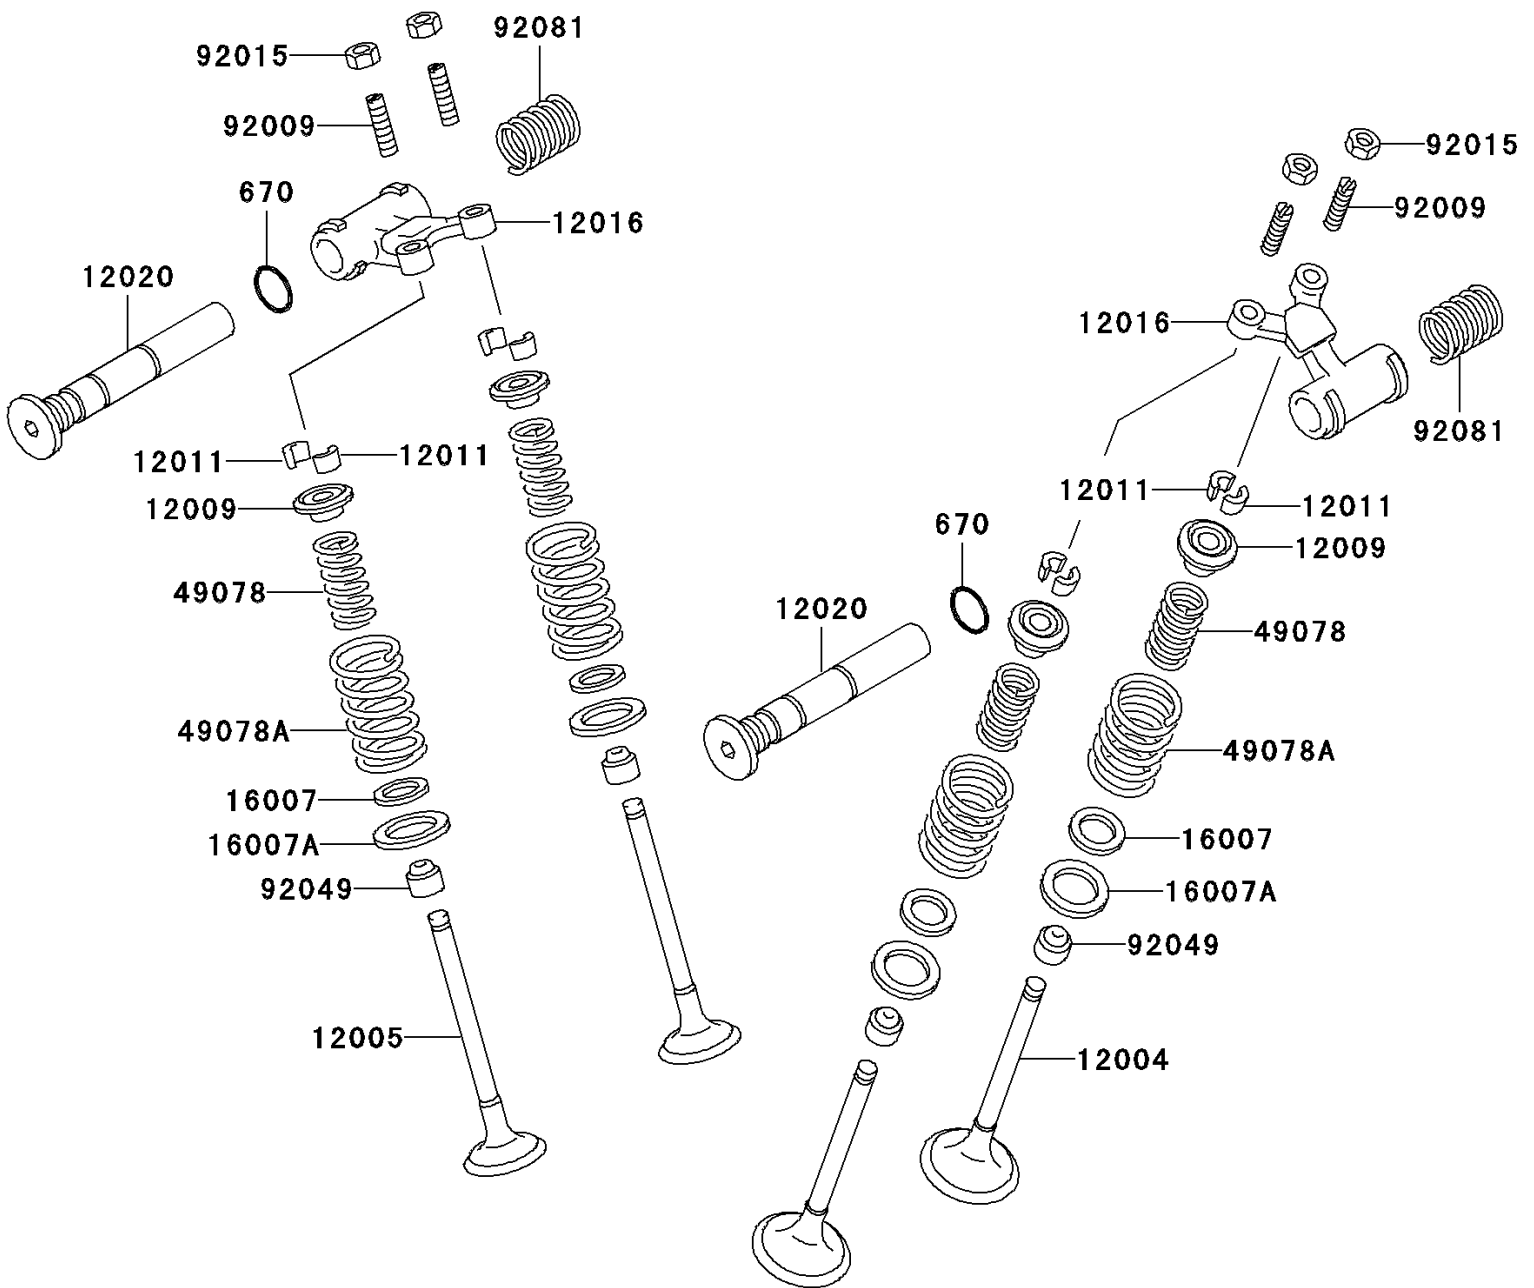

# 2003 Ninja<sup>®</sup> 500R

## PARTS DIAGRAM

Valve(s)

E1210

## PARTS LIST

Valve(s)

**ITEM NAME**

**PART NUMBER**

**QUANTITY**

---