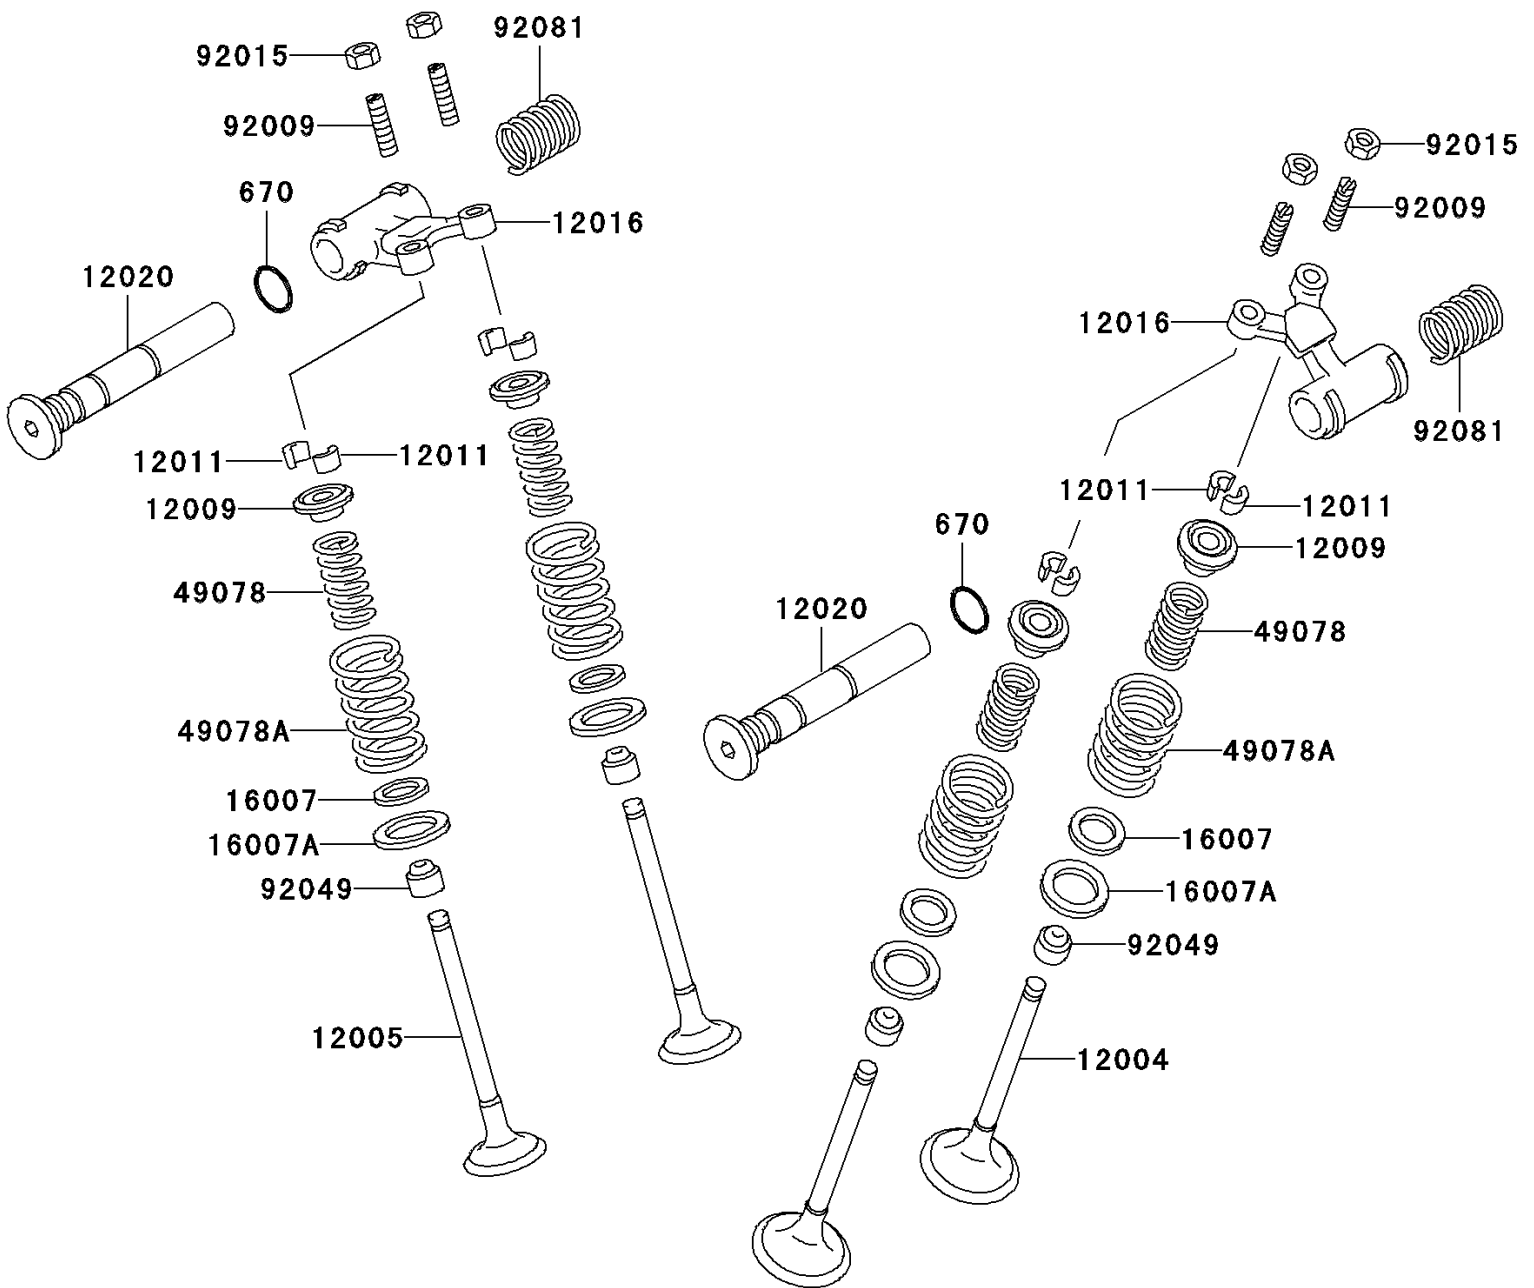

# 2004 Ninja® 500R

## PARTS DIAGRAM

Valve(s)

E1210

## PARTS LIST

Valve(s)

**ITEM NAME**

**PART NUMBER**

**QUANTITY**

---