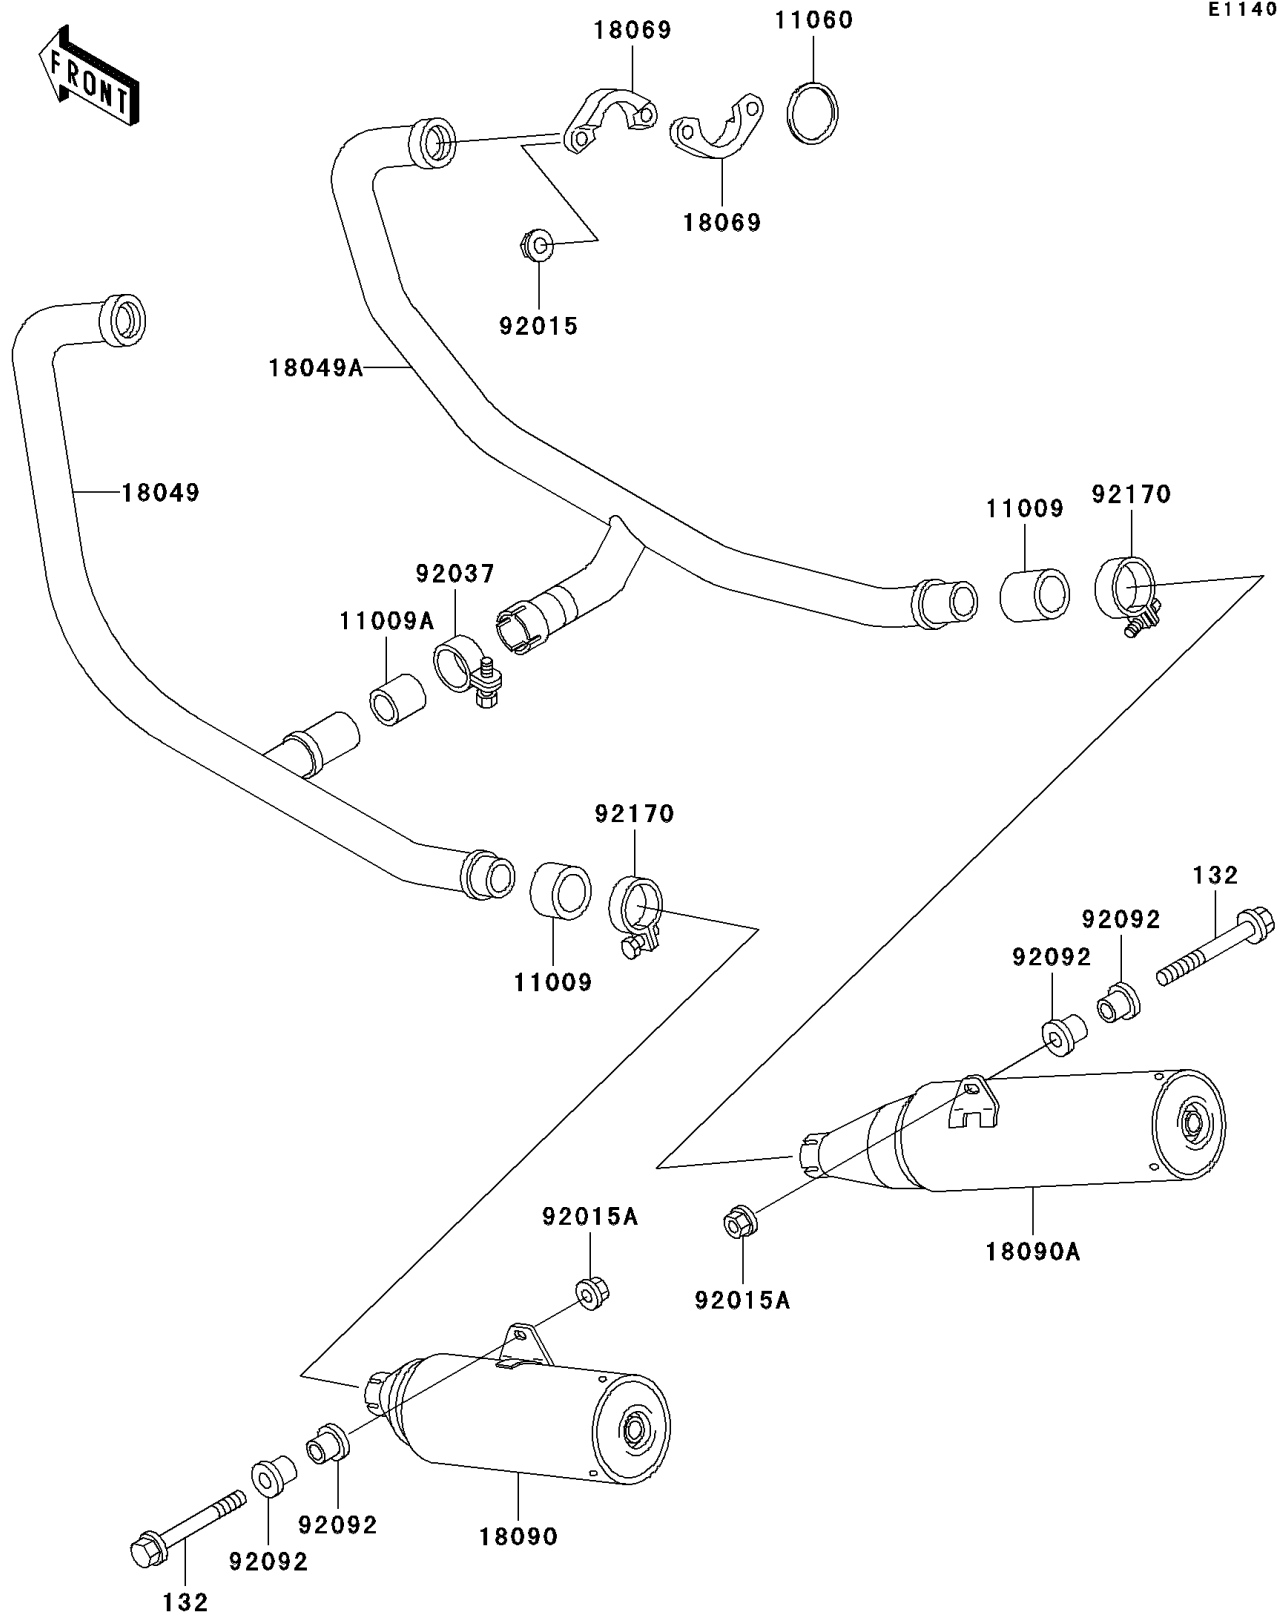

# 2003 Ninja<sup>®</sup> 500R

## PARTS DIAGRAM

### Muffler(s)

E1140

## PARTS LIST

Muffler(s)

**ITEM NAME**

**PART NUMBER**

**QUANTITY**

---