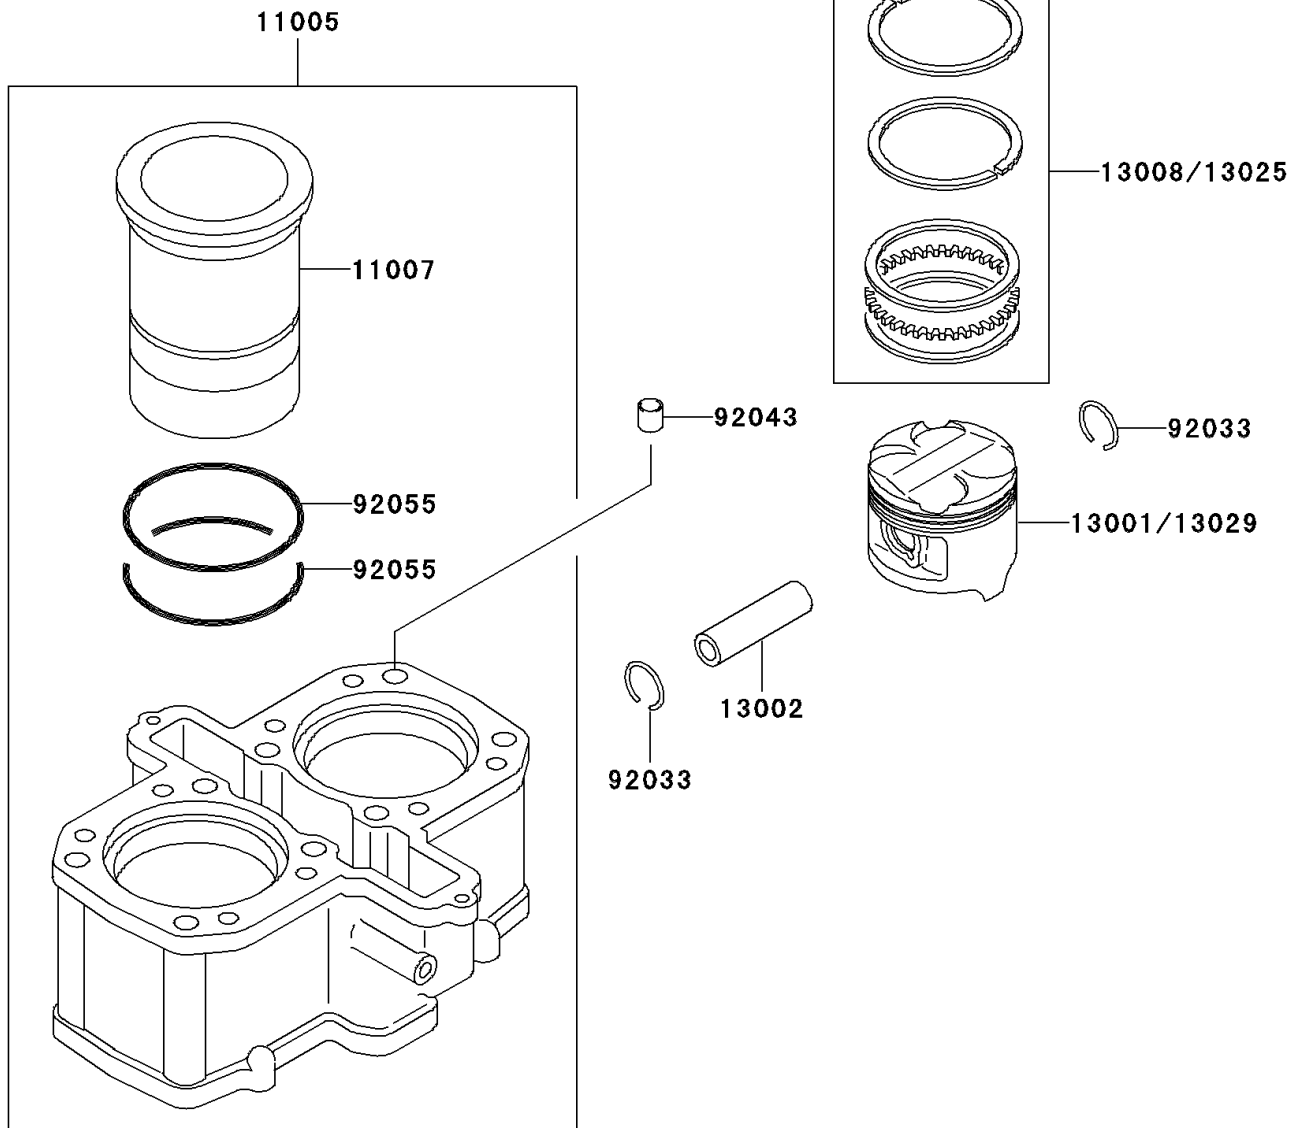

2003 Ninja[®] 500R

PARTS DIAGRAM

Cylinder/Piston(s)

E1120

2003 Ninja[®] 500R

PARTS LIST

Cylinder/Piston(s)

ITEM NAME

PART NUMBER

QUANTITY
