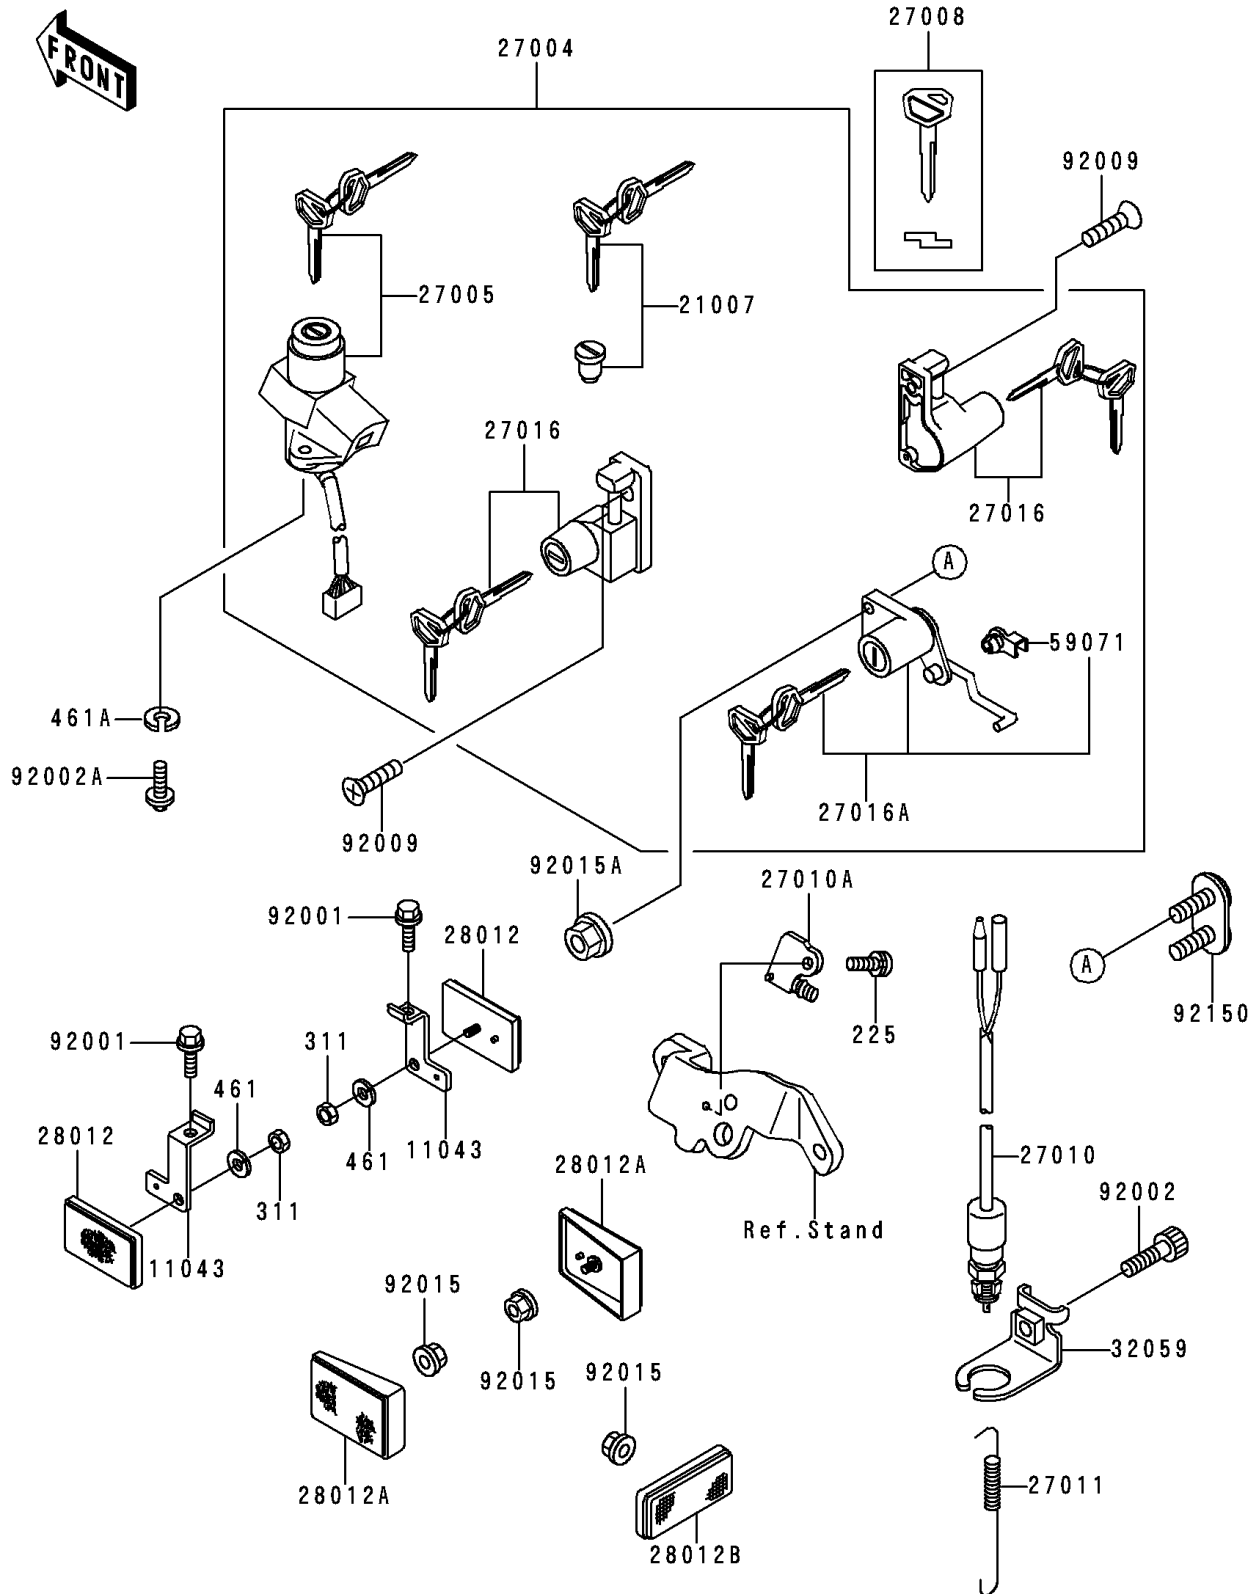

# 1998 Ninja<sup>®</sup> 500R

## PARTS DIAGRAM

## PARTS LIST

Ignition Switch/Locks/Reflectors

**ITEM NAME**

**PART NUMBER**

**QUANTITY**

---