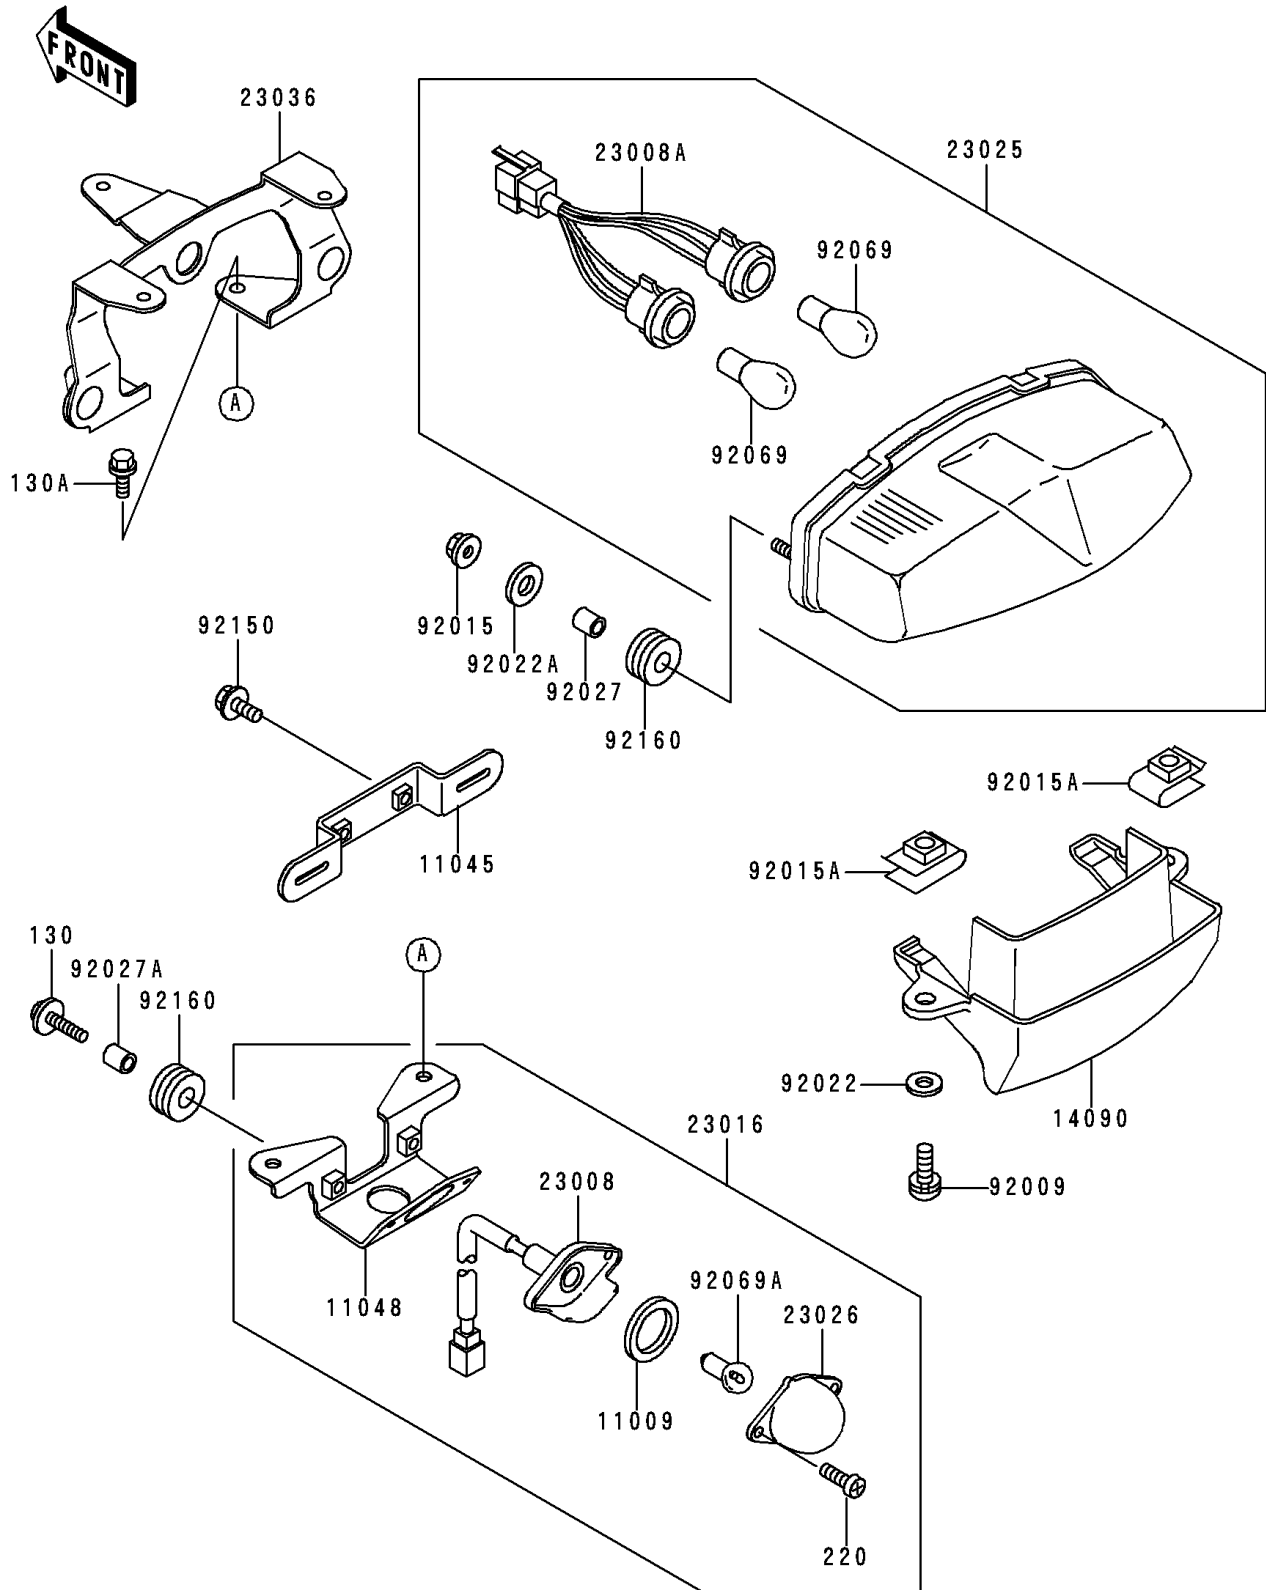

# 1998 Ninja<sup>®</sup> 500R

## PARTS DIAGRAM

### Taillight(s)

F2720

## PARTS LIST

Taillight(s)

**ITEM NAME**

**PART NUMBER**

**QUANTITY**

---