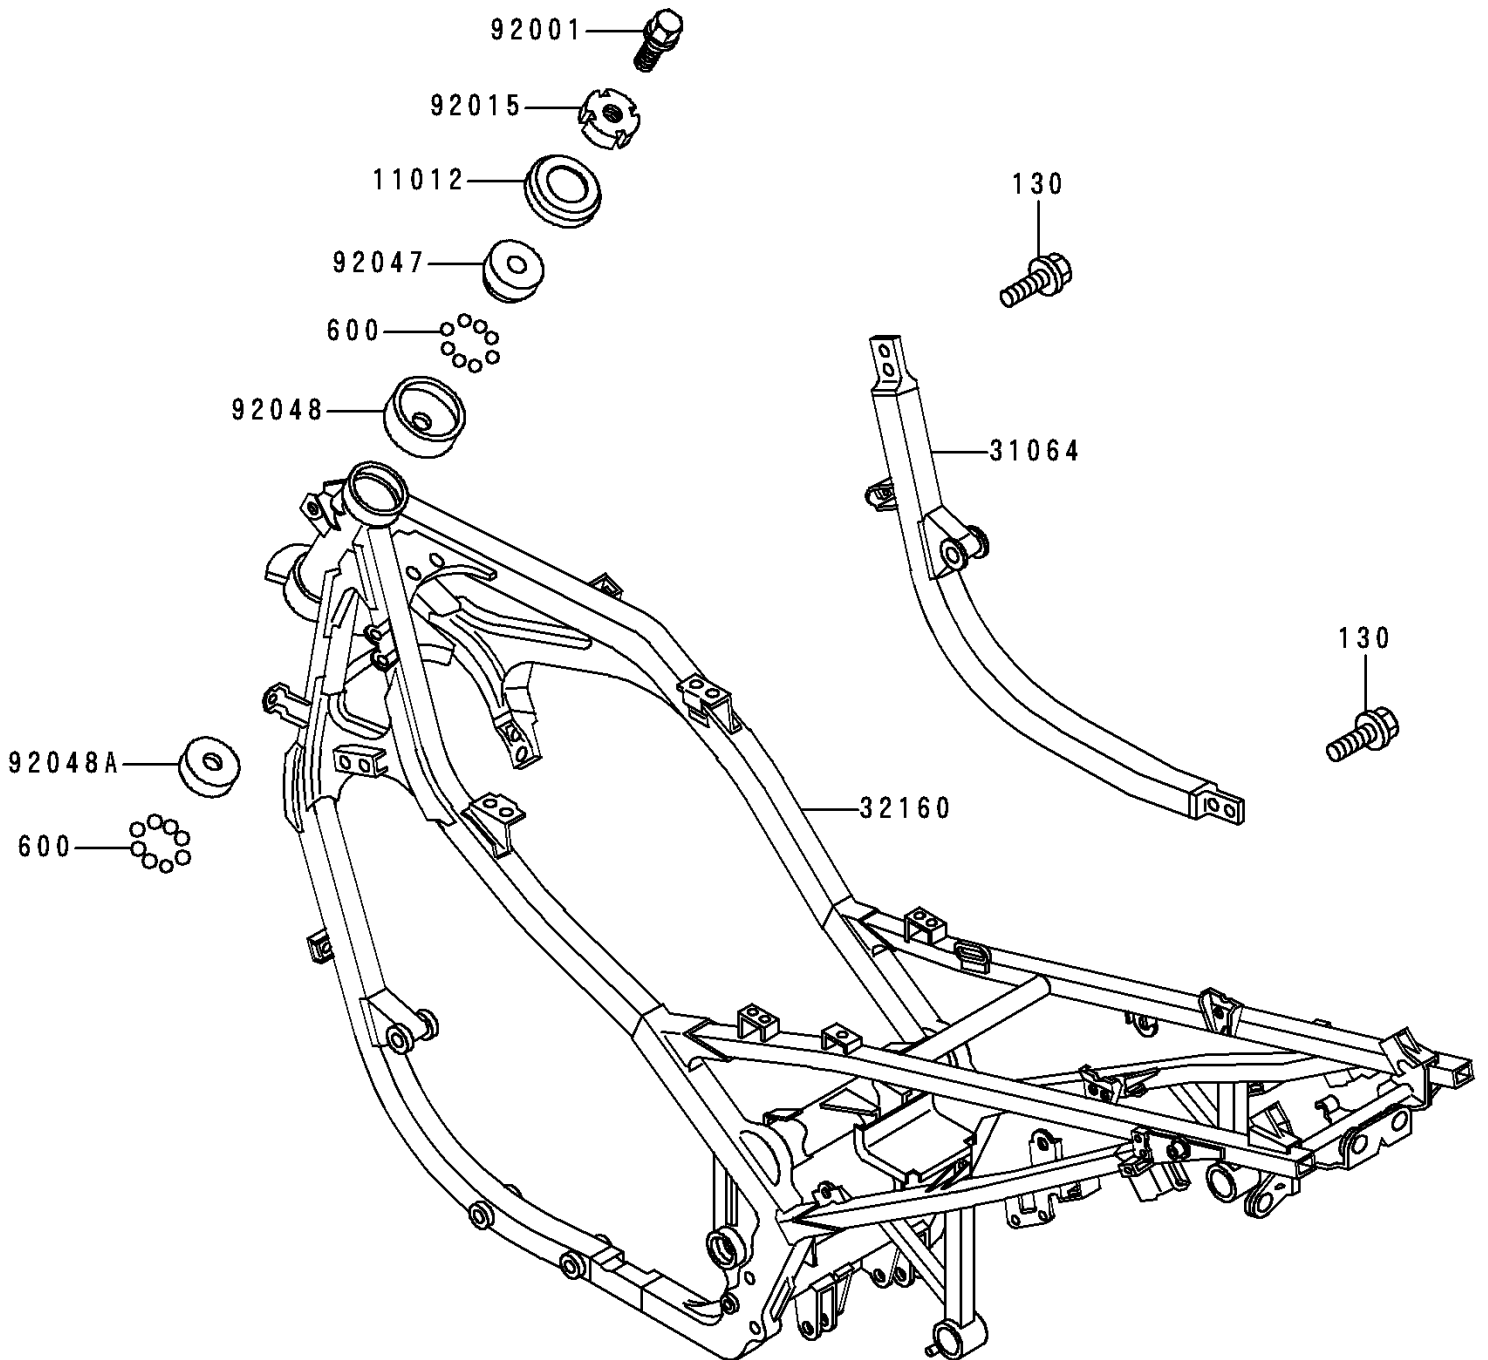

# 1998 Ninja<sup>®</sup> 500R

## PARTS DIAGRAM

Frame

F 2120

## PARTS LIST

### Frame

**ITEM NAME**

**PART NUMBER**

**QUANTITY**

---