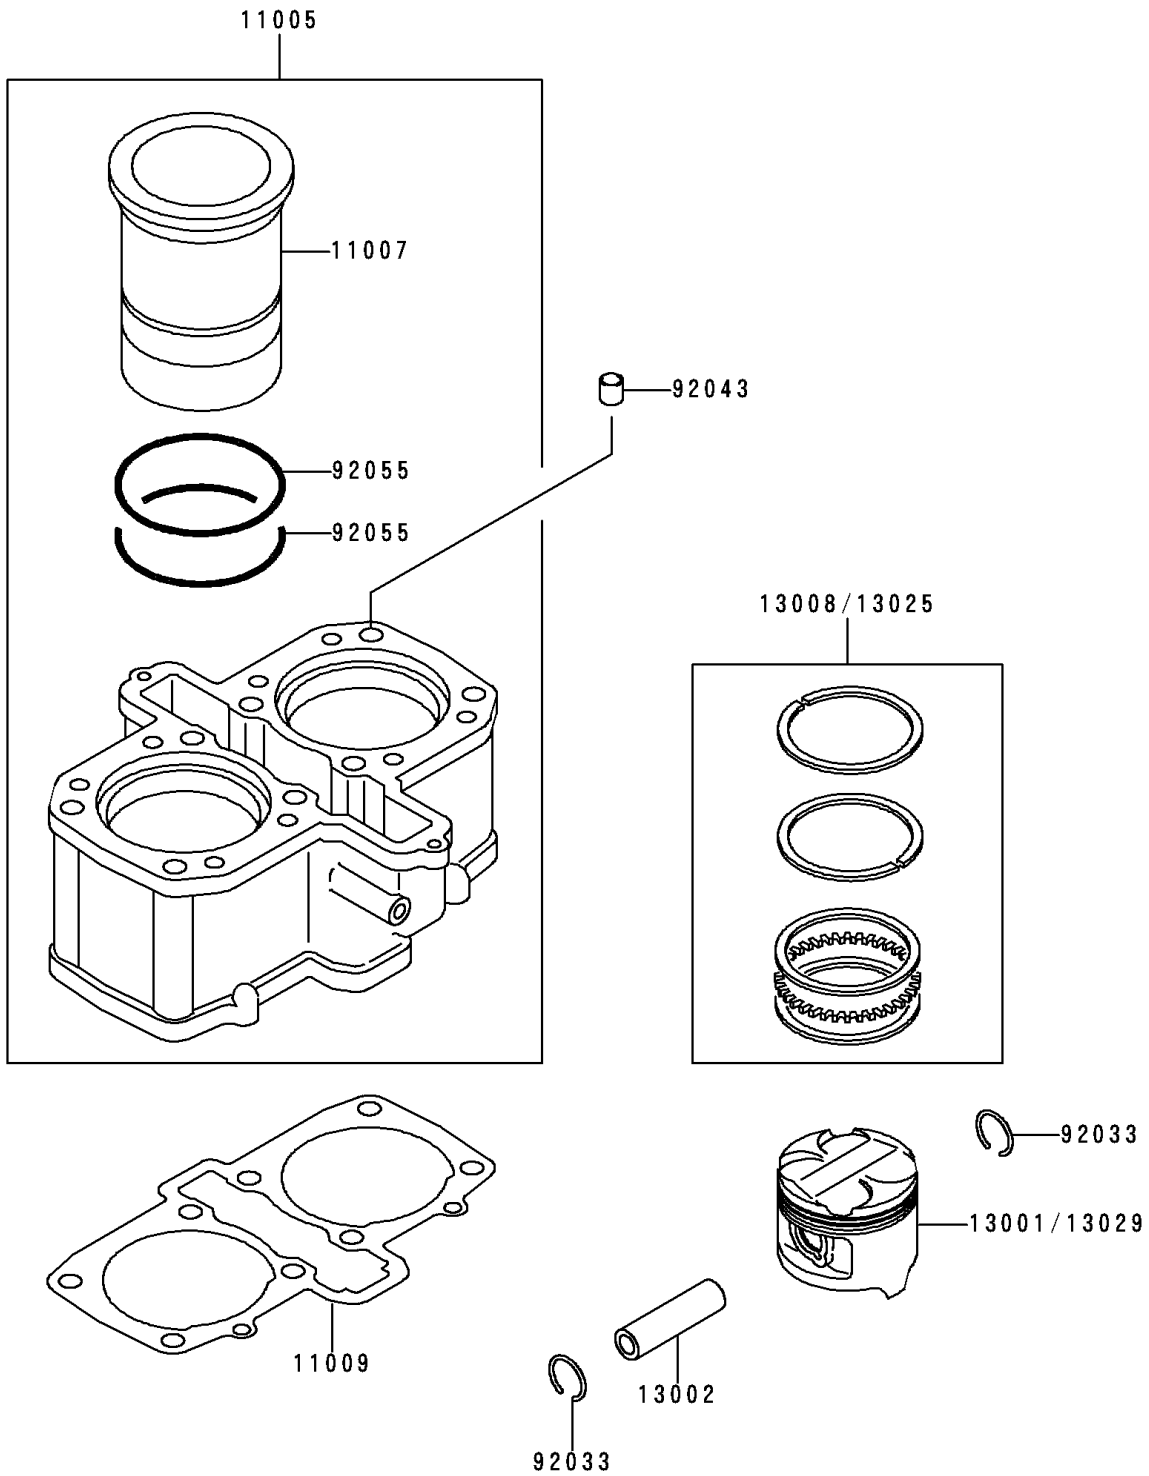

1995 Ninja[®] 500

PARTS DIAGRAM

Cylinder/Piston(s)

E1120

1995 Ninja[®] 500

PARTS LIST

Cylinder/Piston(s)

ITEM NAME

PART NUMBER

QUANTITY
