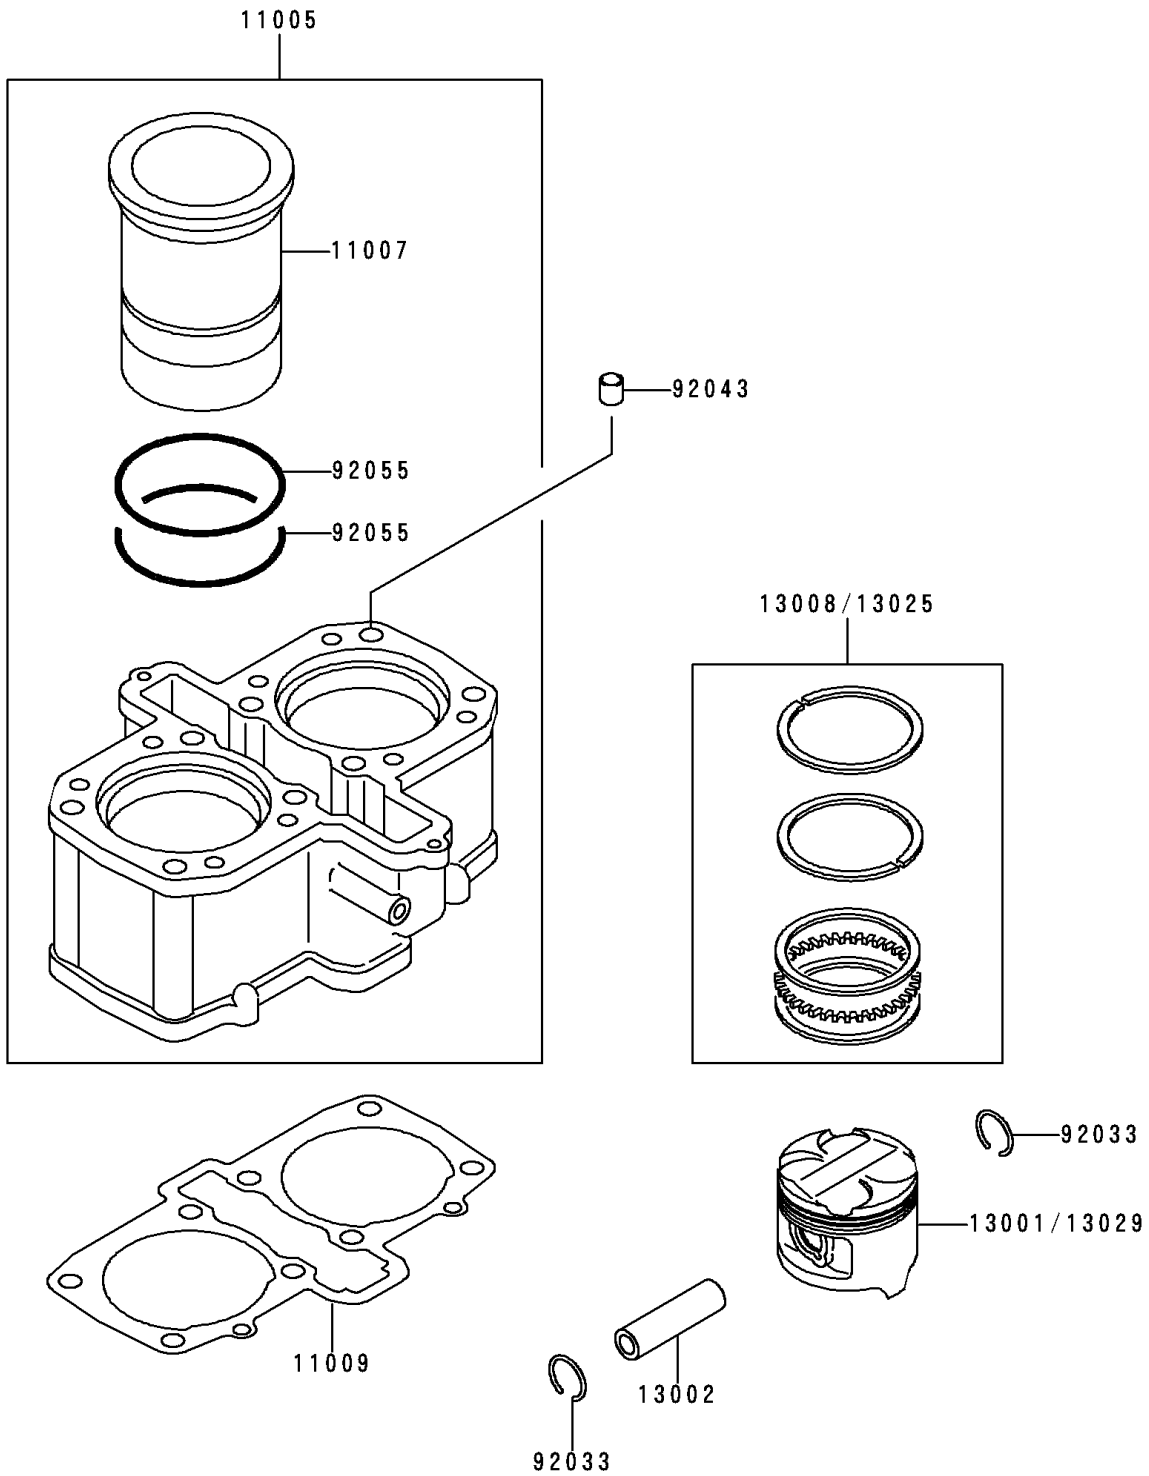

1998 Ninja[®] 500R

PARTS DIAGRAM

Cylinder/Piston(s)

E1120

1998 Ninja[®] 500R

PARTS LIST

Cylinder/Piston(s)

ITEM NAME

PART NUMBER

QUANTITY
