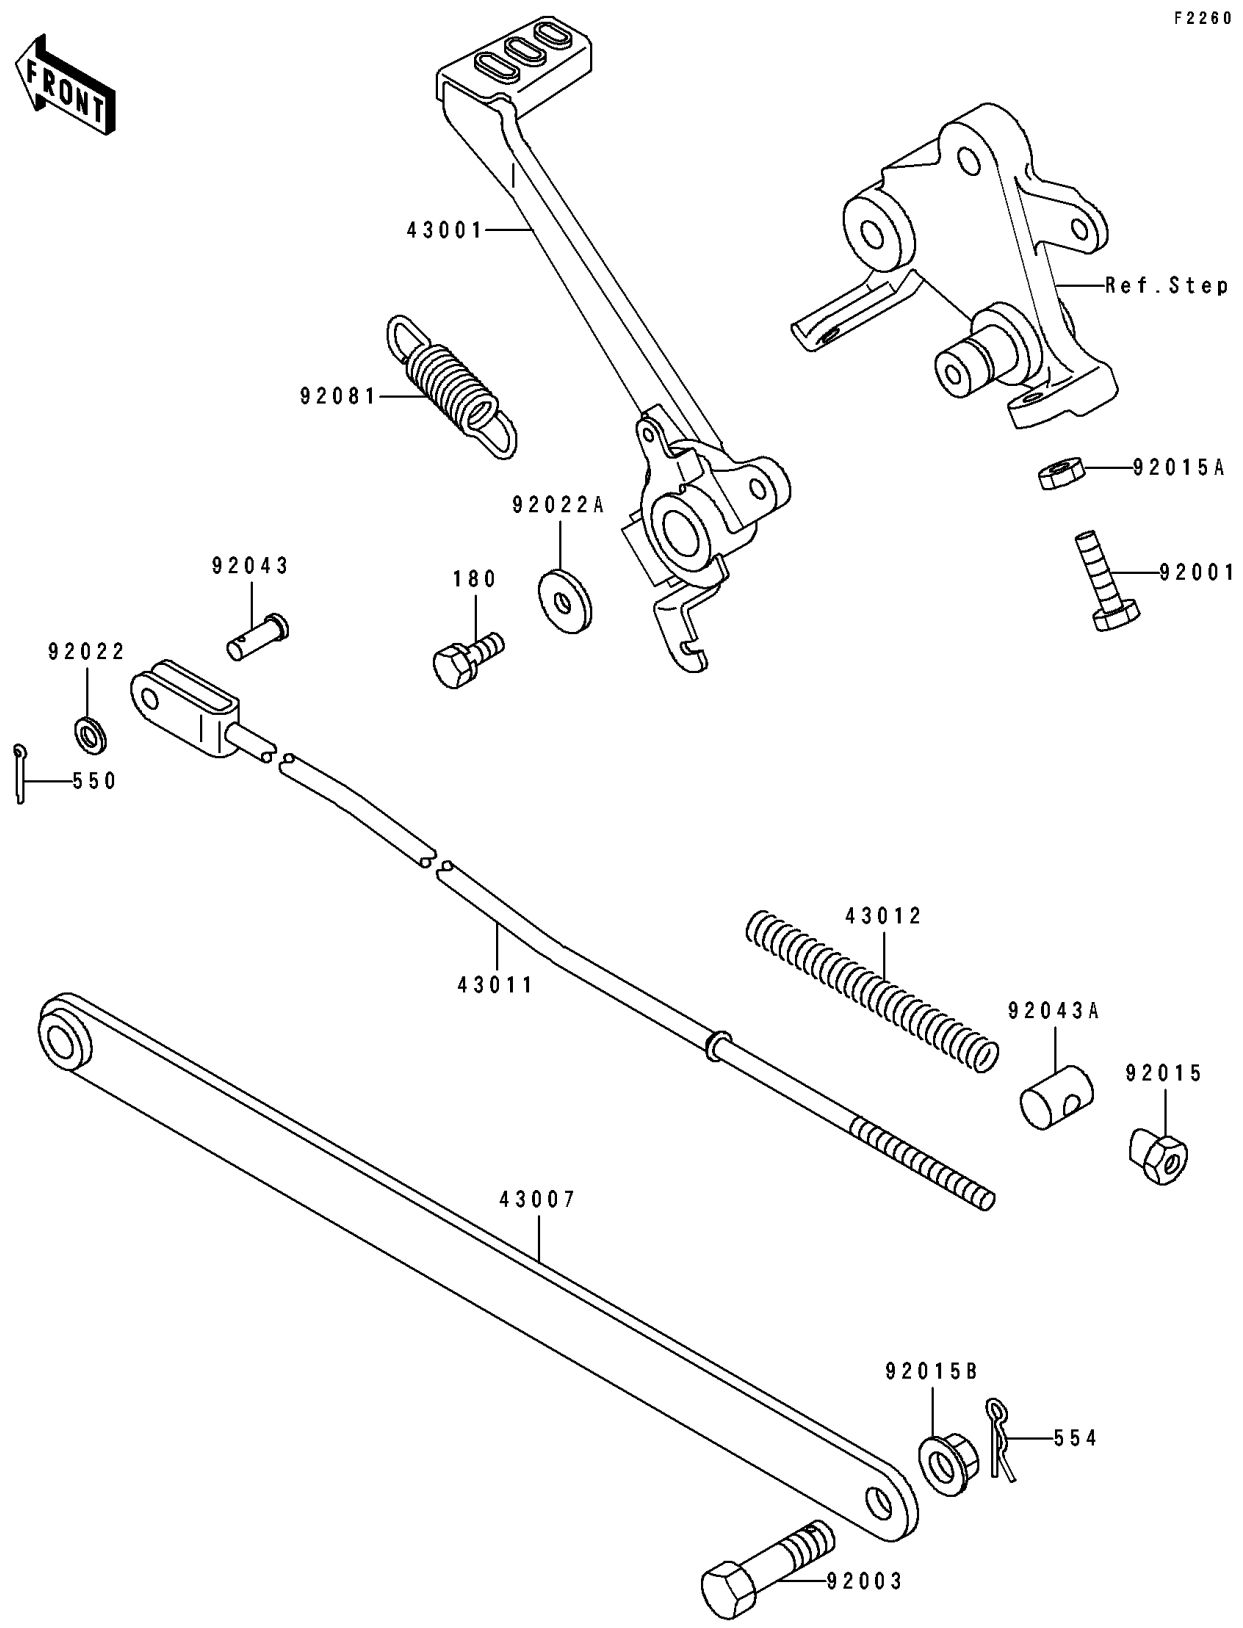

## PARTS DIAGRAM

### Brake Pedal/Torque Link

F2260

## PARTS LIST

### Brake Pedal/Torque Link

**ITEM NAME**

**PART NUMBER**

**QUANTITY**

---