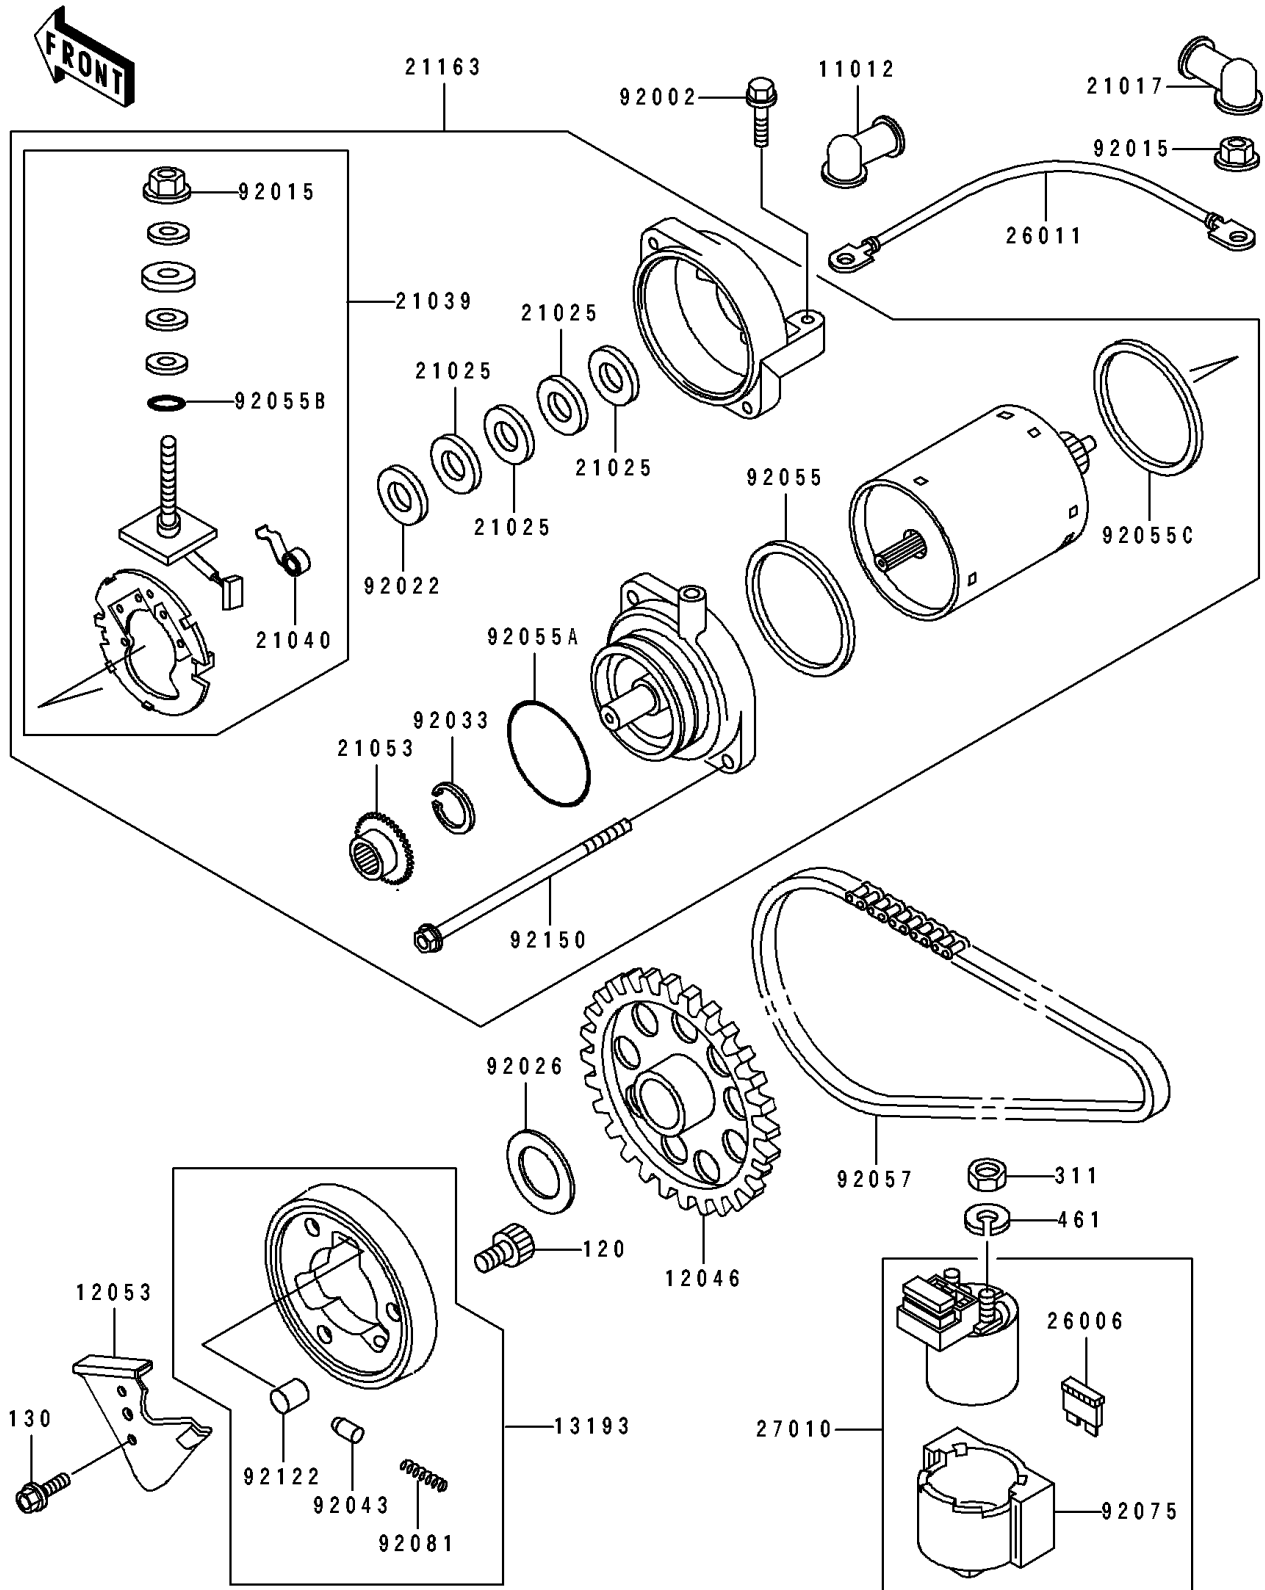

## PARTS DIAGRAM

### Starter Motor

E1840

# 1993 EX500

## PARTS LIST