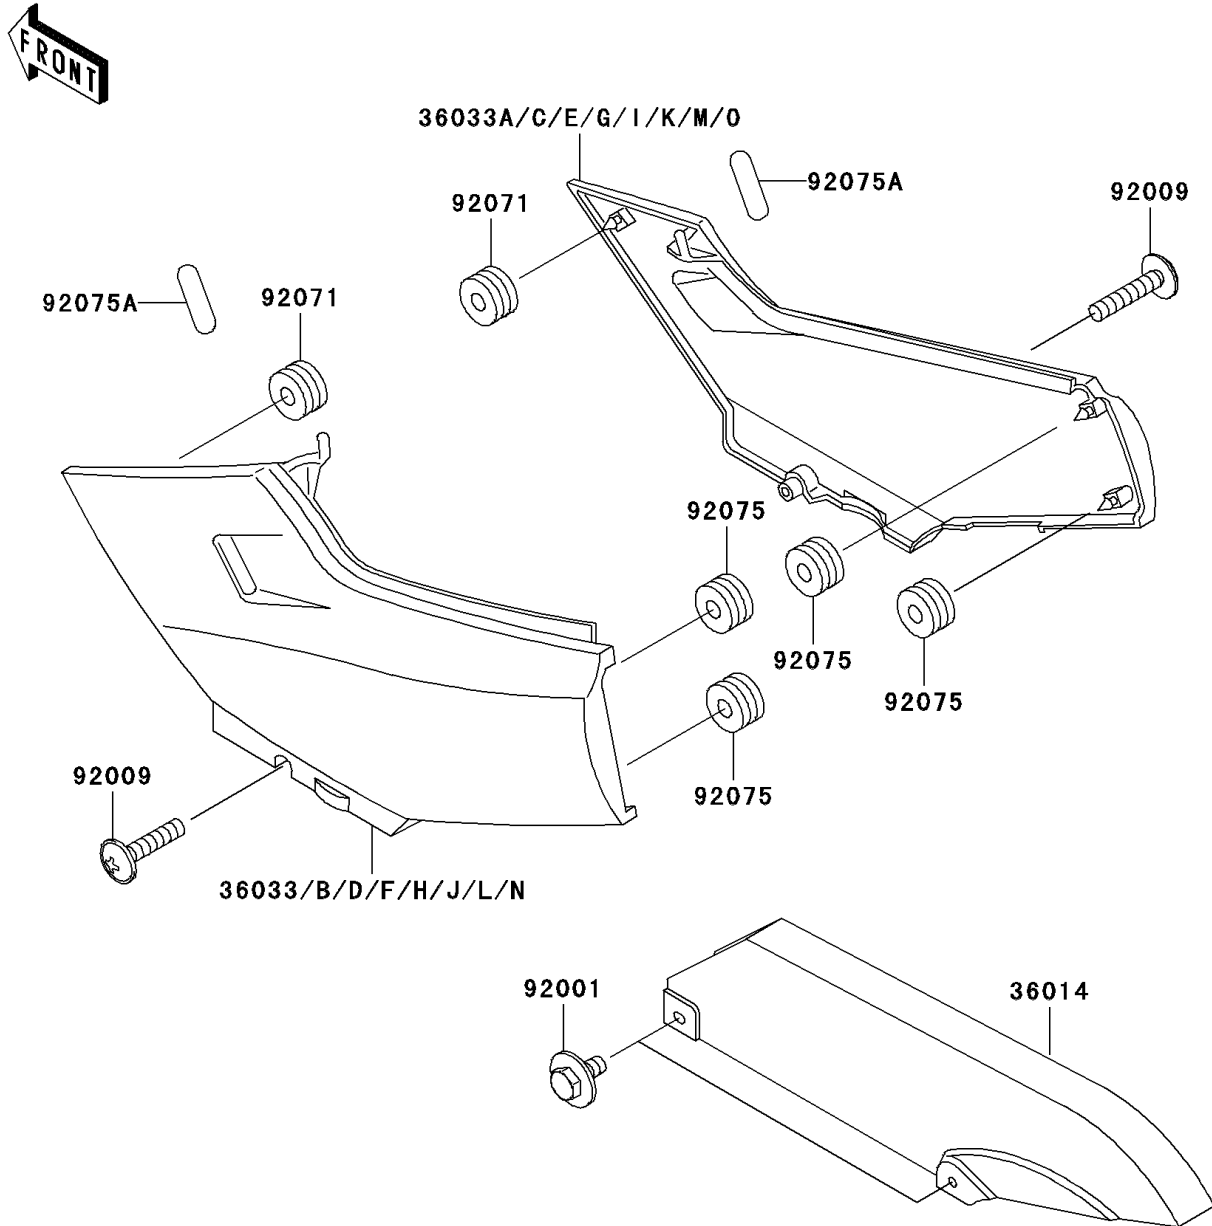

2006 Ninja® 250R

PARTS DIAGRAM

Side Covers/Chain Cover

F2610

(36033/A)	Yellow
(36033B/C)	C. T. Blue
(36033D/E/H/I)	RED
(36033F/G/J/K)	Ebony
(36033L/M)	Silver
(36033N/O)	C. P. Blue

2006 Ninja® 250R

PARTS LIST

Side Covers/Chain Cover

ITEM NAME	PART NUMBER	QUANTITY
CASE-CHAIN (Ref # 36014)	36014-1147	1
COVER-SIDE,LH,B.YELLOW (Ref # 36033)	36033-5083-187	1
COVER-SIDE,RH,B.YELLOW (Ref # 36033A)	36033-5084-187	1
COVER-SIDE,LH,C.T.BLUE (Ref # 36033B)	36033-5085-620	1
COVER-SIDE,RH,C.T.BLUE (Ref # 36033C)	36033-5086-620	1
COVER-SIDE,LH,C.P.RED (Ref # 36033D)	36033-5087-G2	1
COVER-SIDE,RH,C.P.RED (Ref # 36033E)	36033-5088-G2	1
COVER-SIDE,LH,EBONY (Ref # 36033F)	36033-5089-IG	1
COVER-SIDE,RH,EBONY (Ref # 36033G)	36033-5090-IG	1
BOLT,6X14,BLACK (Ref # 92001)	92001-1847	2
SCREW,6X28,BLACK (Ref # 92009)	92009-1400	2
GROMMET (Ref # 92071)	92071-1043	2
DAMPER (Ref # 92075)	92075-1067	4
DAMPER,SIDE COVER (Ref # 92075A)	92075-1964	2