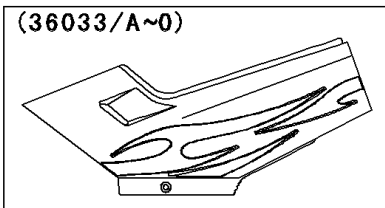

2006 Ninja® 250R

PARTS DIAGRAM

Side Covers/Chain Cover

F2610

(36033/A)	Yellow
(36033B/C)	C. T. Blue
(36033D/E/H/I)	RED
(36033F/G/J/K)	Ebony
(36033L/M)	Silver
(36033N/O)	C. P. Blue

2006 Ninja® 250R

PARTS LIST

Side Covers/Chain Cover

ITEM NAME	PART NUMBER	QUANTITY
CASE-CHAIN (Ref # 36014)	36014-1147	1
COVER-SIDE,LH,B.YELLOW (Ref # 36033)	36033-5083-187	1
COVER-SIDE,RH,B.YELLOW (Ref # 36033A)	36033-5084-187	1
COVER-SIDE,LH,C.T.BLUE (Ref # 36033B)	36033-5085-620	1
COVER-SIDE,RH,C.T.BLUE (Ref # 36033C)	36033-5086-620	1
COVER-SIDE,LH,C.P.RED (Ref # 36033D)	36033-5087-G2	1
COVER-SIDE,RH,C.P.RED (Ref # 36033E)	36033-5088-G2	1
COVER-SIDE,LH,EBONY (Ref # 36033F)	36033-5089-IG	1
COVER-SIDE,RH,EBONY (Ref # 36033G)	36033-5090-IG	1
BOLT,6X14,BLACK (Ref # 92001)	92001-1847	2
SCREW,6X28,BLACK (Ref # 92009)	92009-1400	2
GROMMET (Ref # 92071)	92071-1043	2
DAMPER (Ref # 92075)	92075-1067	4
DAMPER,SIDE COVER (Ref # 92075A)	92075-1964	2