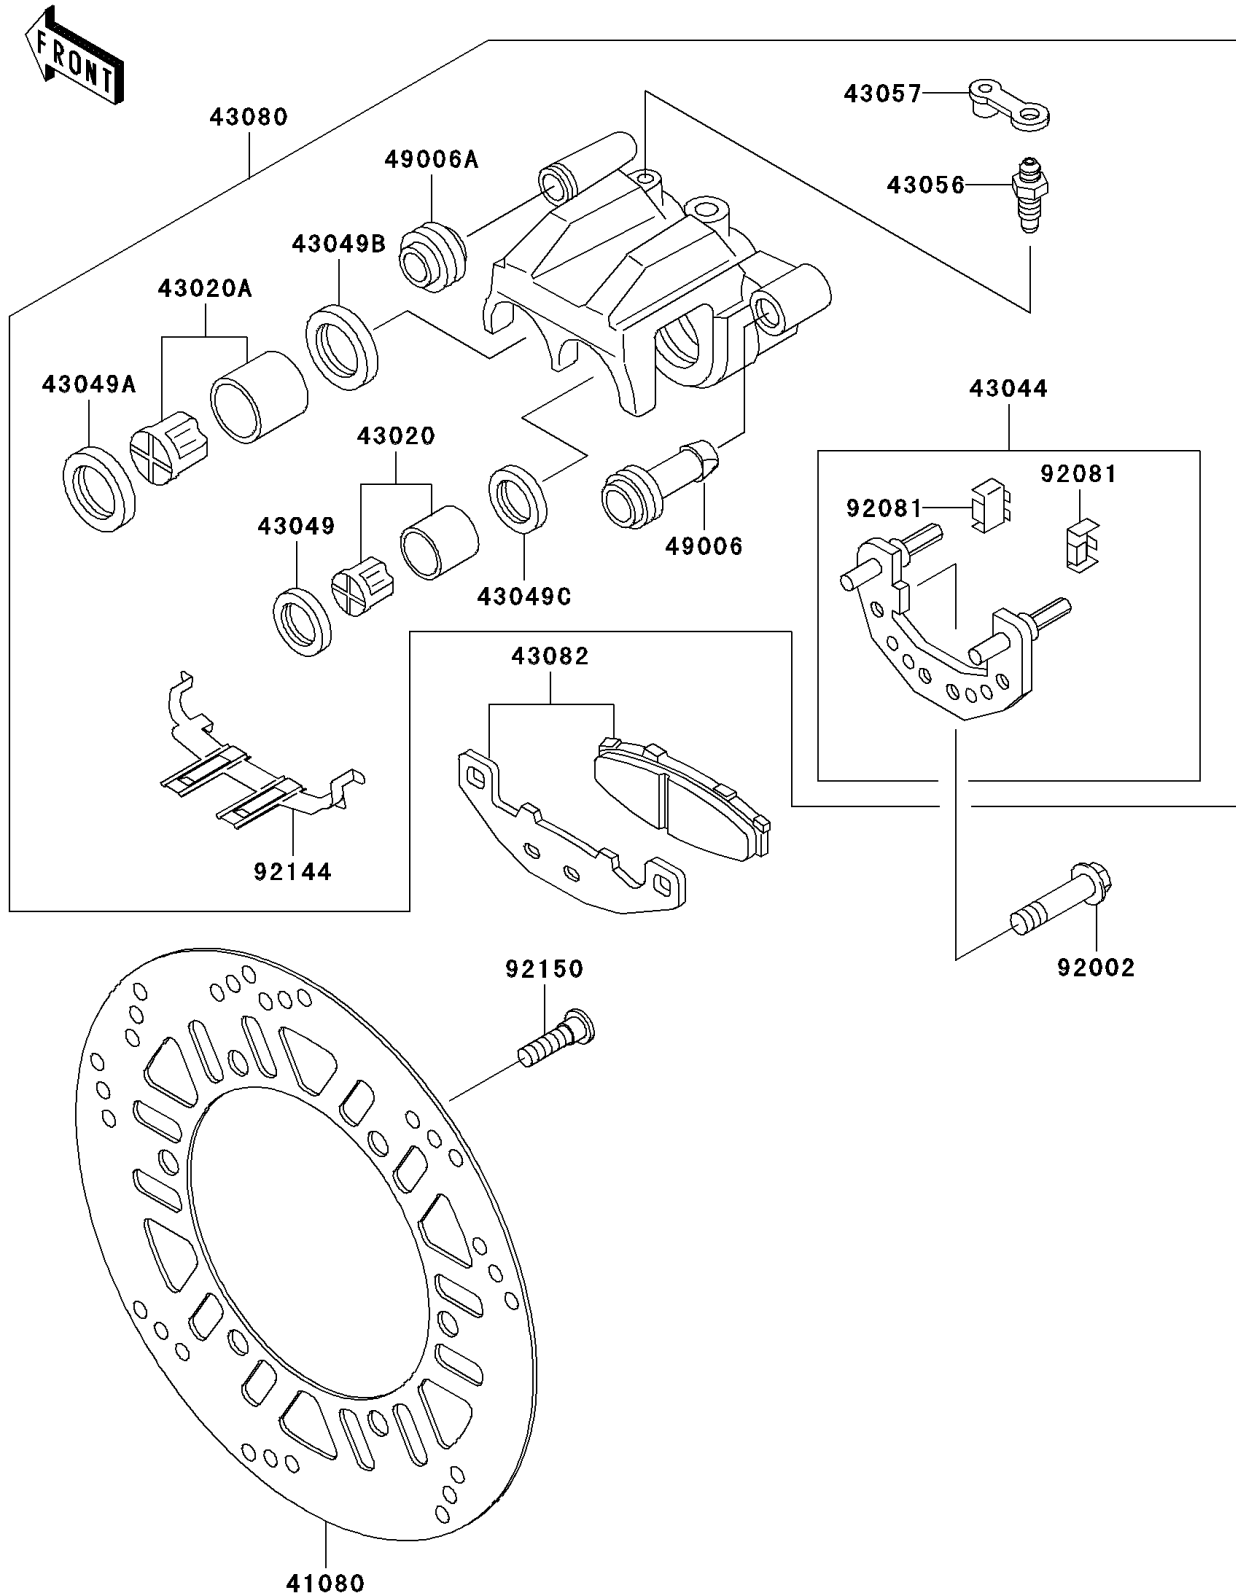

2006 Ninja[®] 250R

PARTS DIAGRAM

Front Brake

F2292

2006 Ninja® 250R

PARTS LIST

Front Brake

ITEM NAME	PART NUMBER	QUANTITY
DISC,FR,SILVER (Ref # 41080)	41080-0030-CM	1
PISTON-COMP-BRAKE (Ref # 43020)	43020-1068	1
PISTON-COMP-BRAKE (Ref # 43020A)	43020-1069	1
HOLDER-COMP-CALIPER (Ref # 43044)	43044-1067	1
PACKING,PISTON (Ref # 43049)	43049-1055	1
PACKING,PISTON (Ref # 43049A)	43049-1057	1
PACKING,PISTON SEAL (Ref # 43049B)	43049-1095	1
PACKING,PISTON SEAL (Ref # 43049C)	43049-1096	1
BREATHER-BRAKE (Ref # 43056)	43056-1054	1
CAP-BREATHER (Ref # 43057)	43057-003	1
CALIPER-SUB-ASSY,FR,RH,BLACK (Ref # 43080)	43080-5013-DJ	1
PAD-ASSY-BRAKE (Ref # 43082)	43082-1068	1
BOOT,CALIPER (Ref # 49006)	49006-1094	1
BOOT,CALIPER (Ref # 49006A)	49006-1095	1
BOLT,FLANGED,10X41 (Ref # 92002)	92002-1484	2
SPRING,PAD STOPPER (Ref # 92081)	92081-1661	2
SPRING,PAD (Ref # 92144)	92144-1070	1
BOLT,SOCKET,8X30 (Ref # 92150)	92150-1771	6