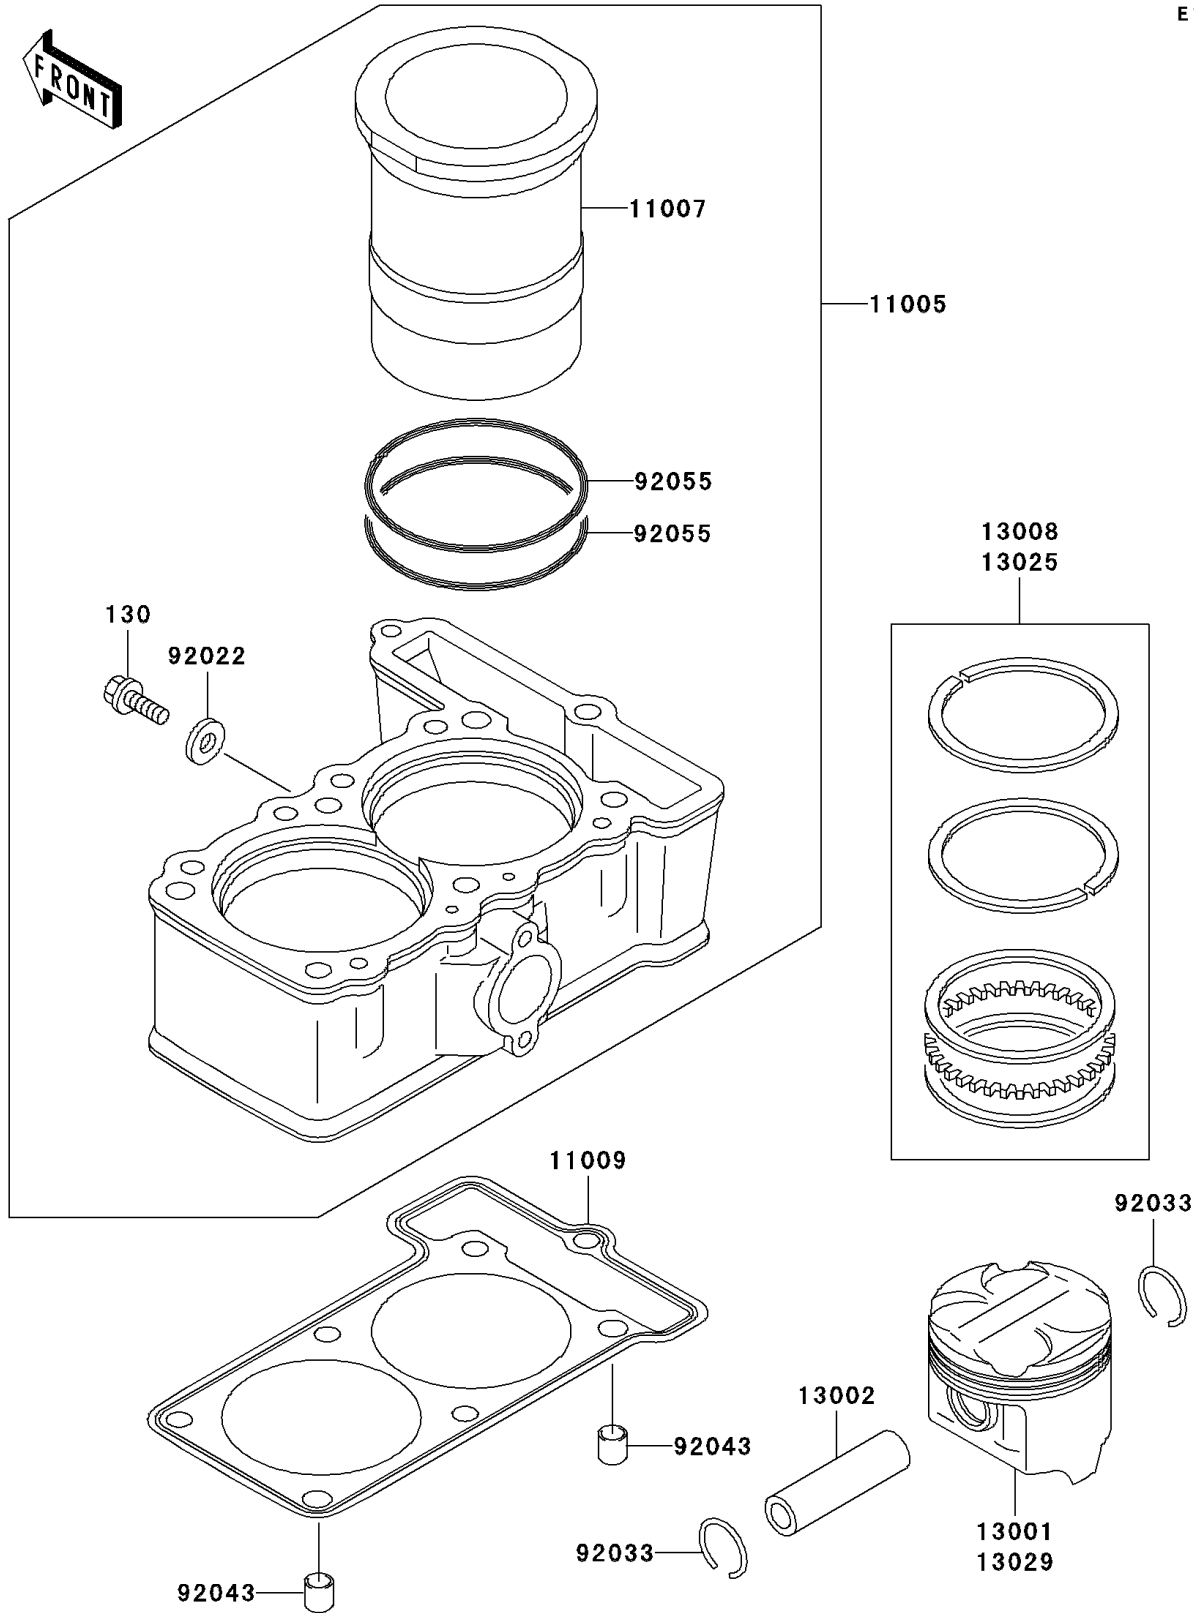

2007 Ninja[®] 250R

PARTS DIAGRAM

Cylinder/Piston(s)

E1120

2007 Ninja[®] 250R

PARTS LIST

Cylinder/Piston(s)

ITEM NAME

PART NUMBER

QUANTITY
