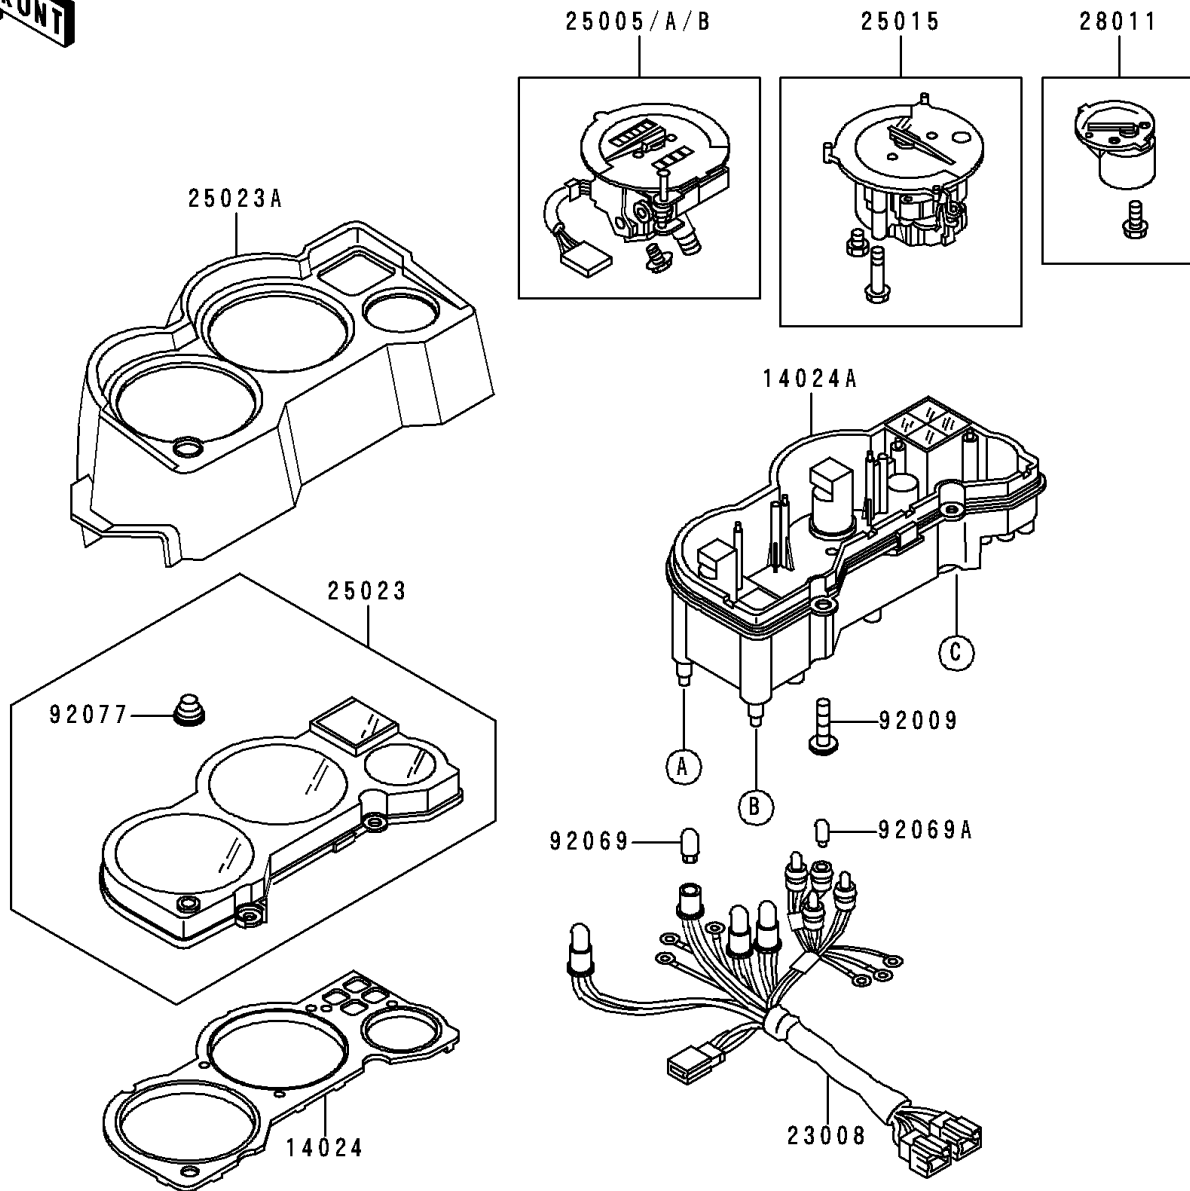

# 1994 Ninja<sup>®</sup> 250R

## PARTS DIAGRAM

Meter(s)

F2530

## PARTS LIST

### Meter(s)

ITEM NAME	PART NUMBER	QUANTITY
COVER,METER (Ref # 14024)	14024-1463	1
COVER,METER HOUSING (Ref # 14024A)	14024-1664	1
SOCKET-ASSY,METER (Ref # 23008)	23008-1367	1
WASHER,5.2X16X1.2 (Ref # 25009)	25009-004	3
TACHOMETER,X1000R/MIN (Ref # 25015)	25015-1275	1
COVER-METER CASE,UPP (Ref # 25023)	25023-1158	1
COVER-METER CASE (Ref # 25023A)	25023-1159	1
METER,TEMP (Ref # 28011)	28011-1100	1
SCREW,TAPPING,4X16 (Ref # 92009)	92009-1163	4
NUT,FLANGED,5MM (Ref # 92015)	92015-1259	3
BULB,12V 3.4W (Ref # 92069)	92069-1007	3
BULB,12V 3W (Ref # 92069A)	92069-1068	4
DAMPER,METER BRACKET (Ref # 92075)	92075-1385	3
BOOT,TRIP RESET KNOB (Ref # 92077)	92077-1061	1
SPEEDOMETER,MPH (Ref # 25005)	25005-1378	1
SPEEDOMETER,KPH (Ref # 25005A)	25005-1379	1