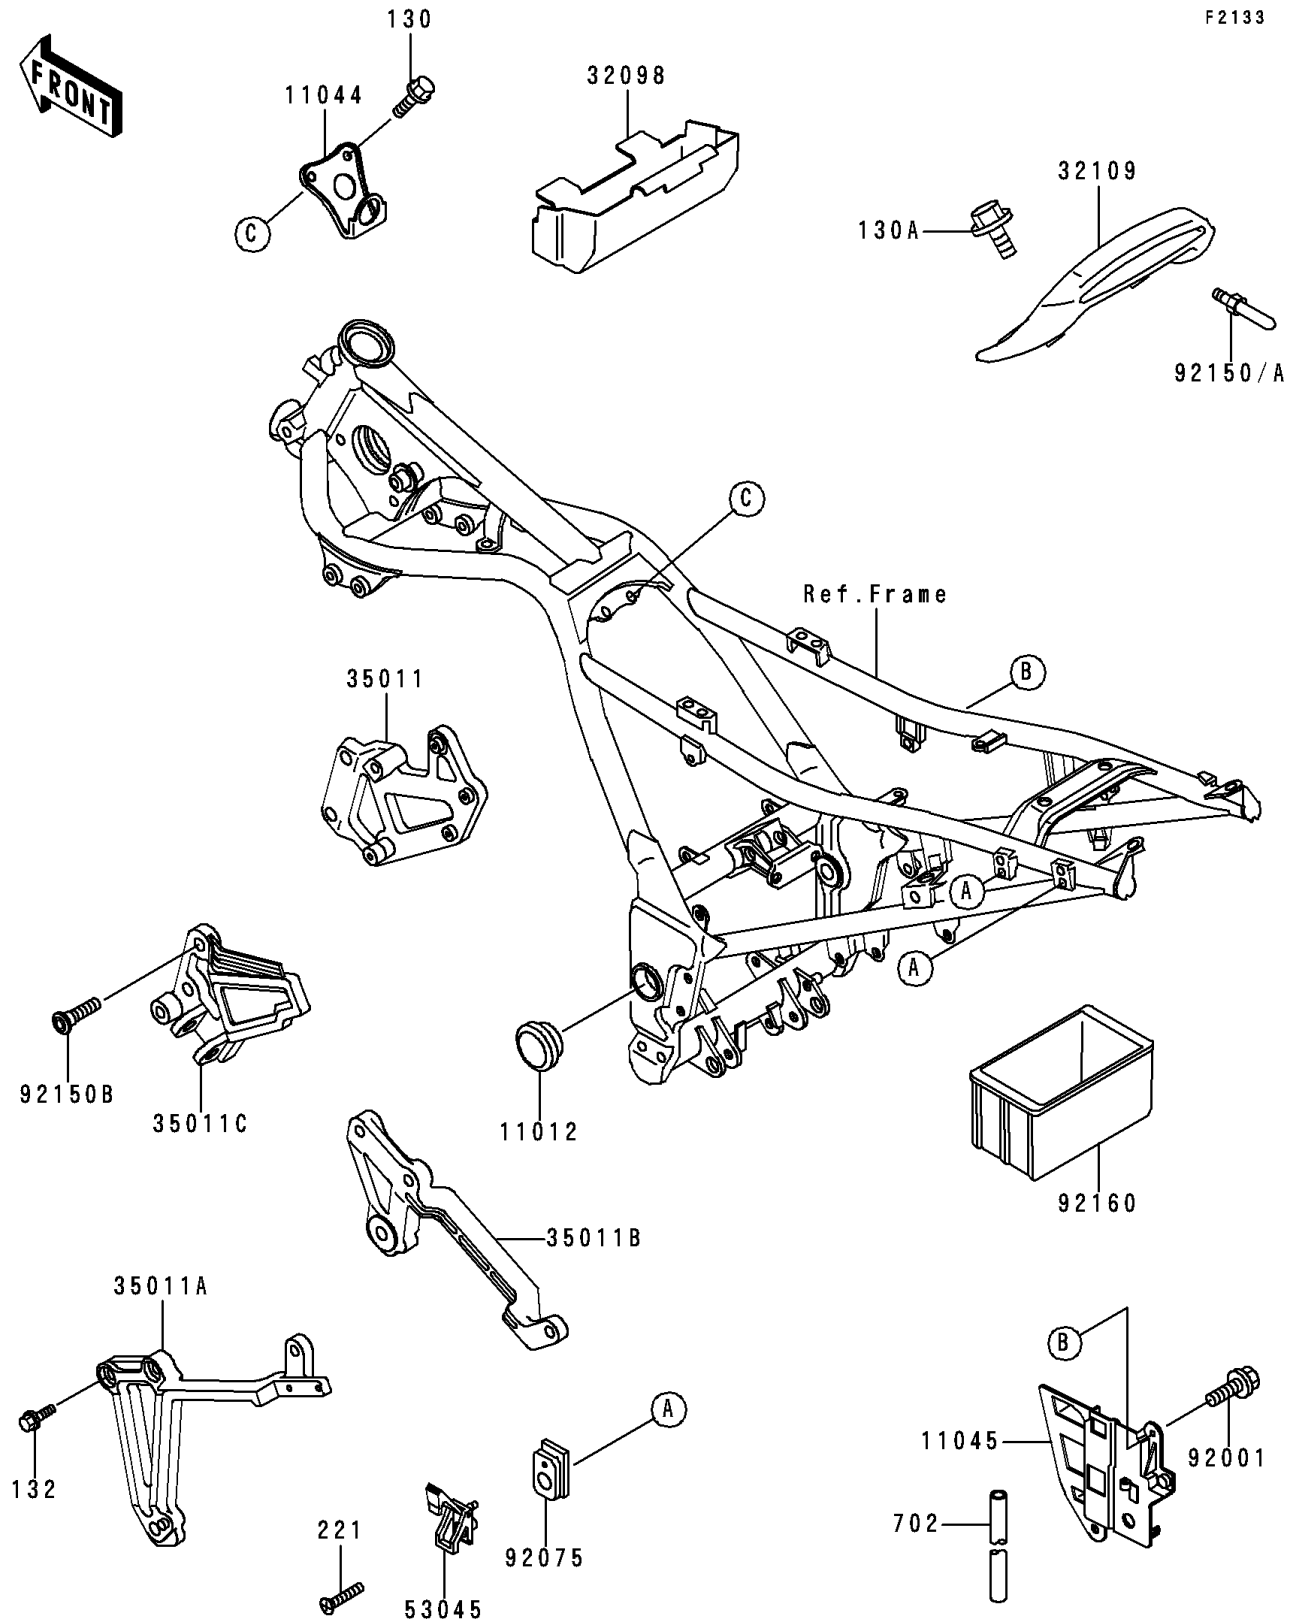

1994 Ninja[®] 250R

PARTS DIAGRAM

Electro Bracket

1994 Ninja® 250R

PARTS LIST

Electro Bracket

ITEM NAME	PART NUMBER	QUANTITY
BOLT-FLANGED,6X10 (Ref # 130)	130B0610	2
BOLT-FLANGED,8X20 (Ref # 130A)	130B0820	2
BOLT-FLANGED-SMALL (Ref # 132)	132G0820	6
SCREW-CSK-CROS (Ref # 221)	221E0625	4
TUBE-RUBBER,5X8X500 (Ref # 702)	702A05500	1
CAP,SWING ARM BRACKET (Ref # 11012)	11012-1459	2
BRACKET,AIR FILTER (Ref # 11044)	11044-1828	1
BRACKET,ELECTRIC (Ref # 11045)	11045-1578	1
CASE-TOOL (Ref # 32098)	32098-1076	1
GRIP-FRAME,RR,EBONY (Ref # 32109)	32109-1163-H8	1
STAY,FR,RH (Ref # 35011)	35011-1355	1
STAY,MUFFLER,LH (Ref # 35011A)	35011-1356	1
STAY,MUFFLER,RH (Ref # 35011B)	35011-1357	1
STAY,FR,LH (Ref # 35011C)	35011-1380	1
HOOK-ASSY,ROPE (Ref # 53045)	53045-1051	4
BOLT,6X14,BLACK (Ref # 92001)	92001-1847	2
DAMPER,ROPE HOOK (Ref # 92075)	92075-1726	4
BOLT (Ref # 92150A)	92150-1002	2
BOLT,SOCKET,8X20 (Ref # 92150B)	92150-1839	5