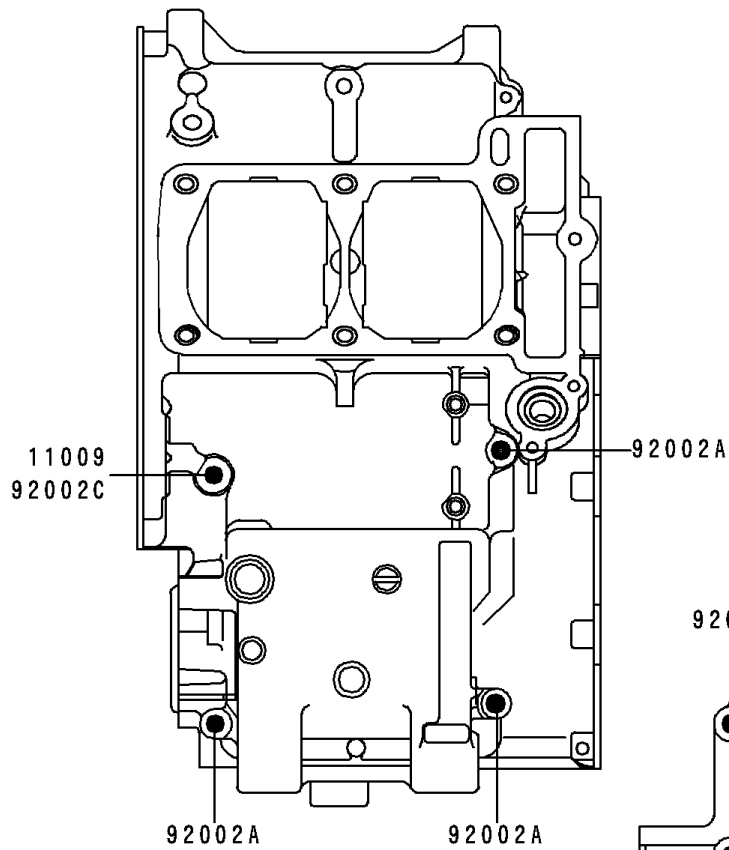

# 1992 Ninja<sup>®</sup> 250R

## PARTS DIAGRAM

### Crankcase Bolt Pattern

E1412

Upper Case

Lower Case

## PARTS LIST