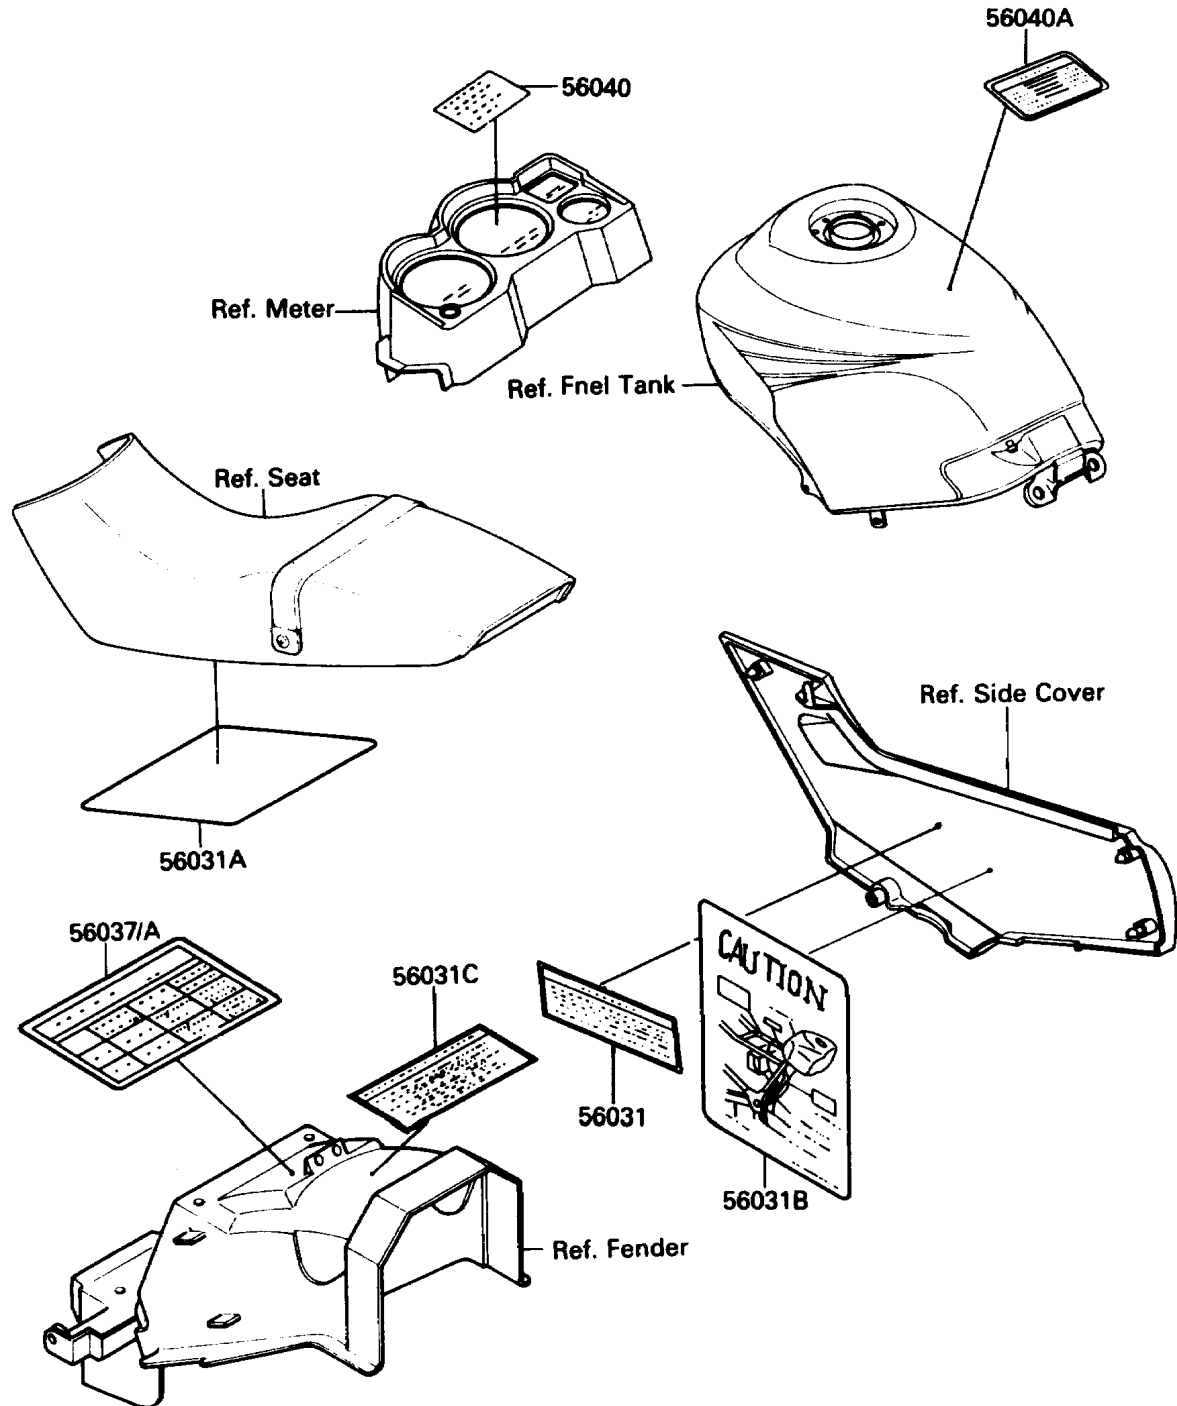

1988 NINJA[®] 250R

PARTS DIAGRAM

Labels

F2860-0588

1988 NINJA[®] 250R

PARTS LIST

Labels

ITEM NAME

PART NUMBER

QUANTITY
