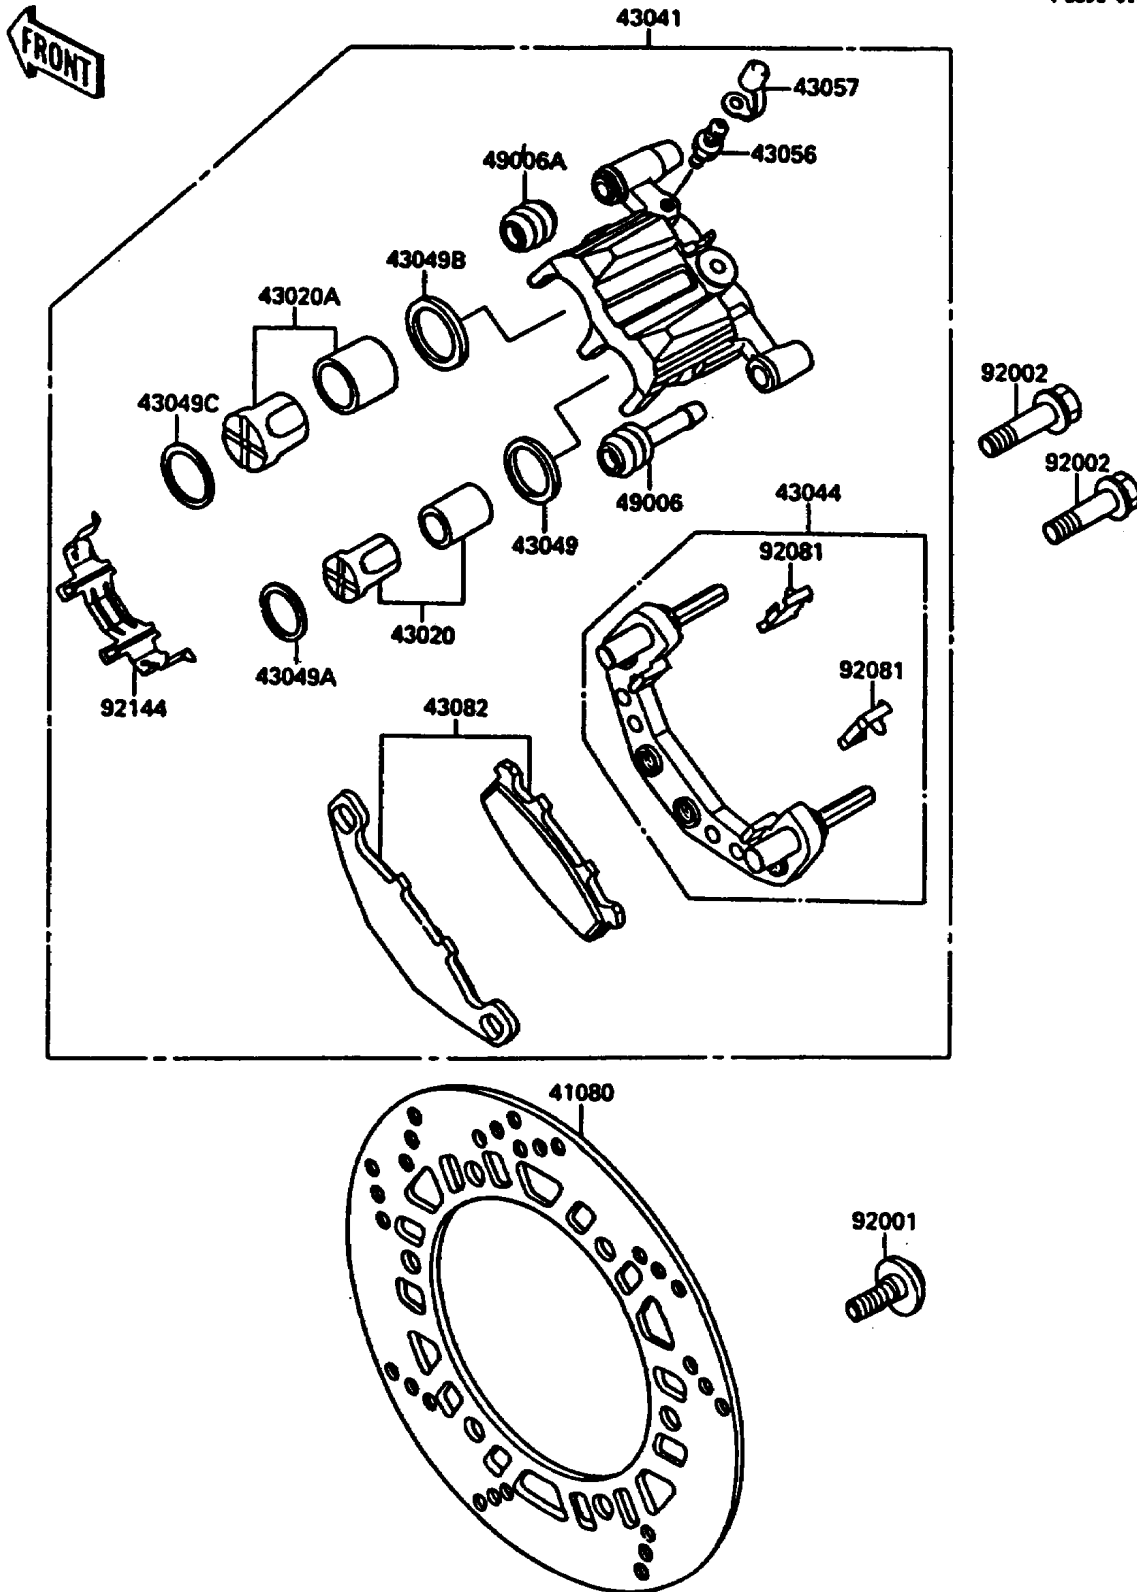

# 1988 NINJA<sup>®</sup> 250R

## PARTS DIAGRAM

Front Brake(01648&NAMI.)

F2292-0102

# 1988 NINJA® 250R

## PARTS LIST

Front Brake(01648&NAMI.)

**ITEM NAME**

**PART NUMBER**

**QUANTITY**

---