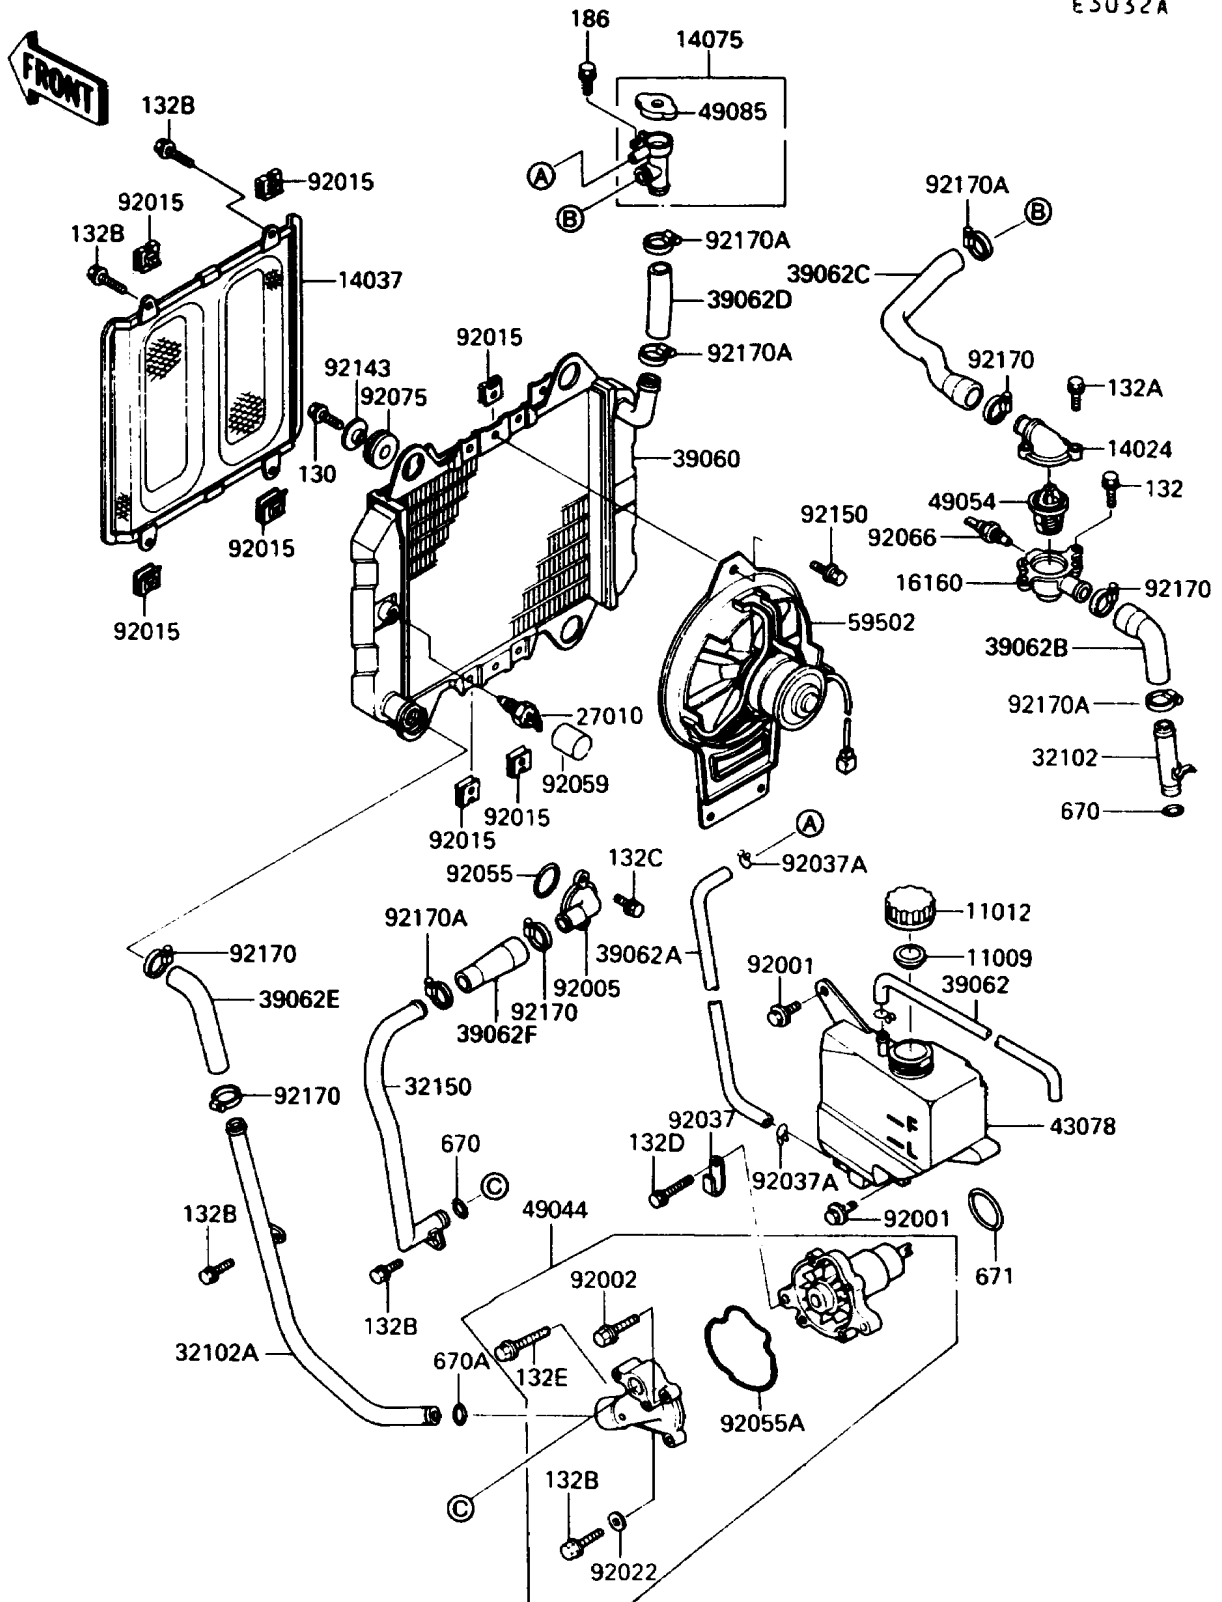

1990 Ninja[®] 250R

PARTS DIAGRAM

Radiator(JA004011-KA005002)

E3U32A

1990 Ninja[®] 250R

PARTS LIST

Radiator(JA004011-KA005002)

ITEM NAME

PART NUMBER

QUANTITY
