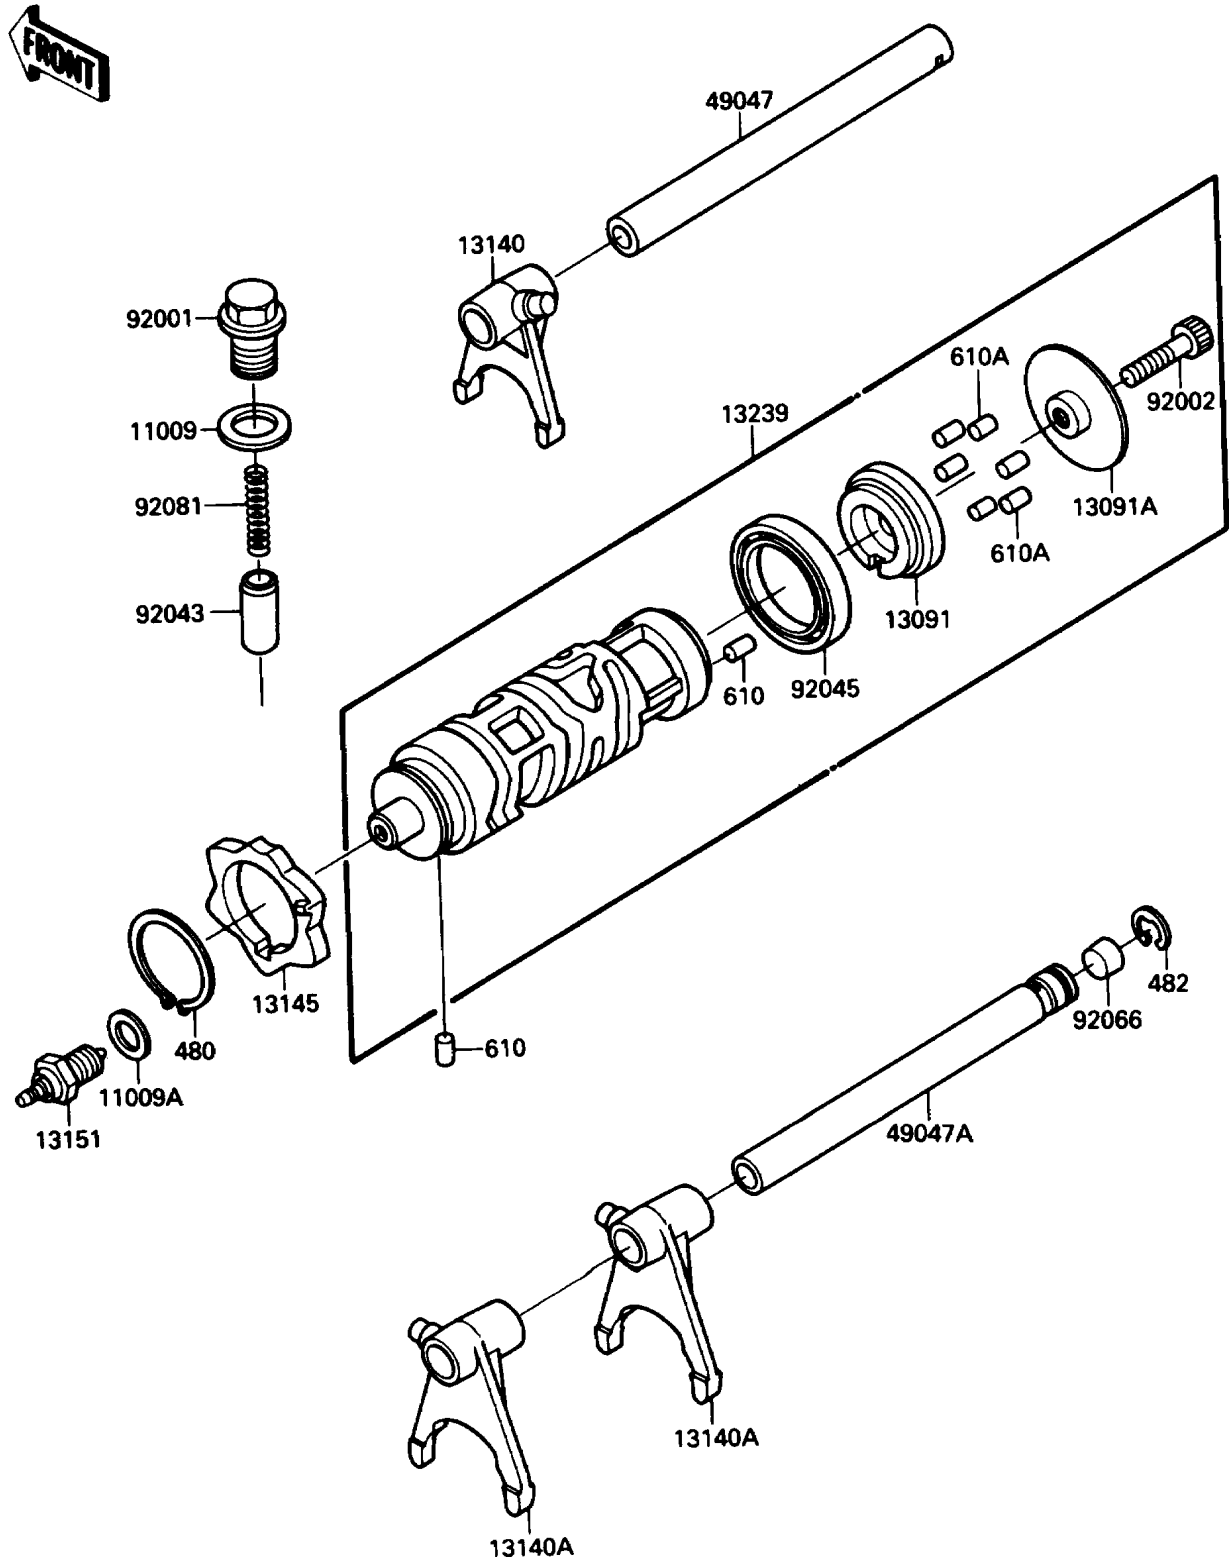

# 1988 NINJA<sup>®</sup> 250R

## PARTS DIAGRAM

### Gear Change Drum/Shift Fork(s)

E1362-0111