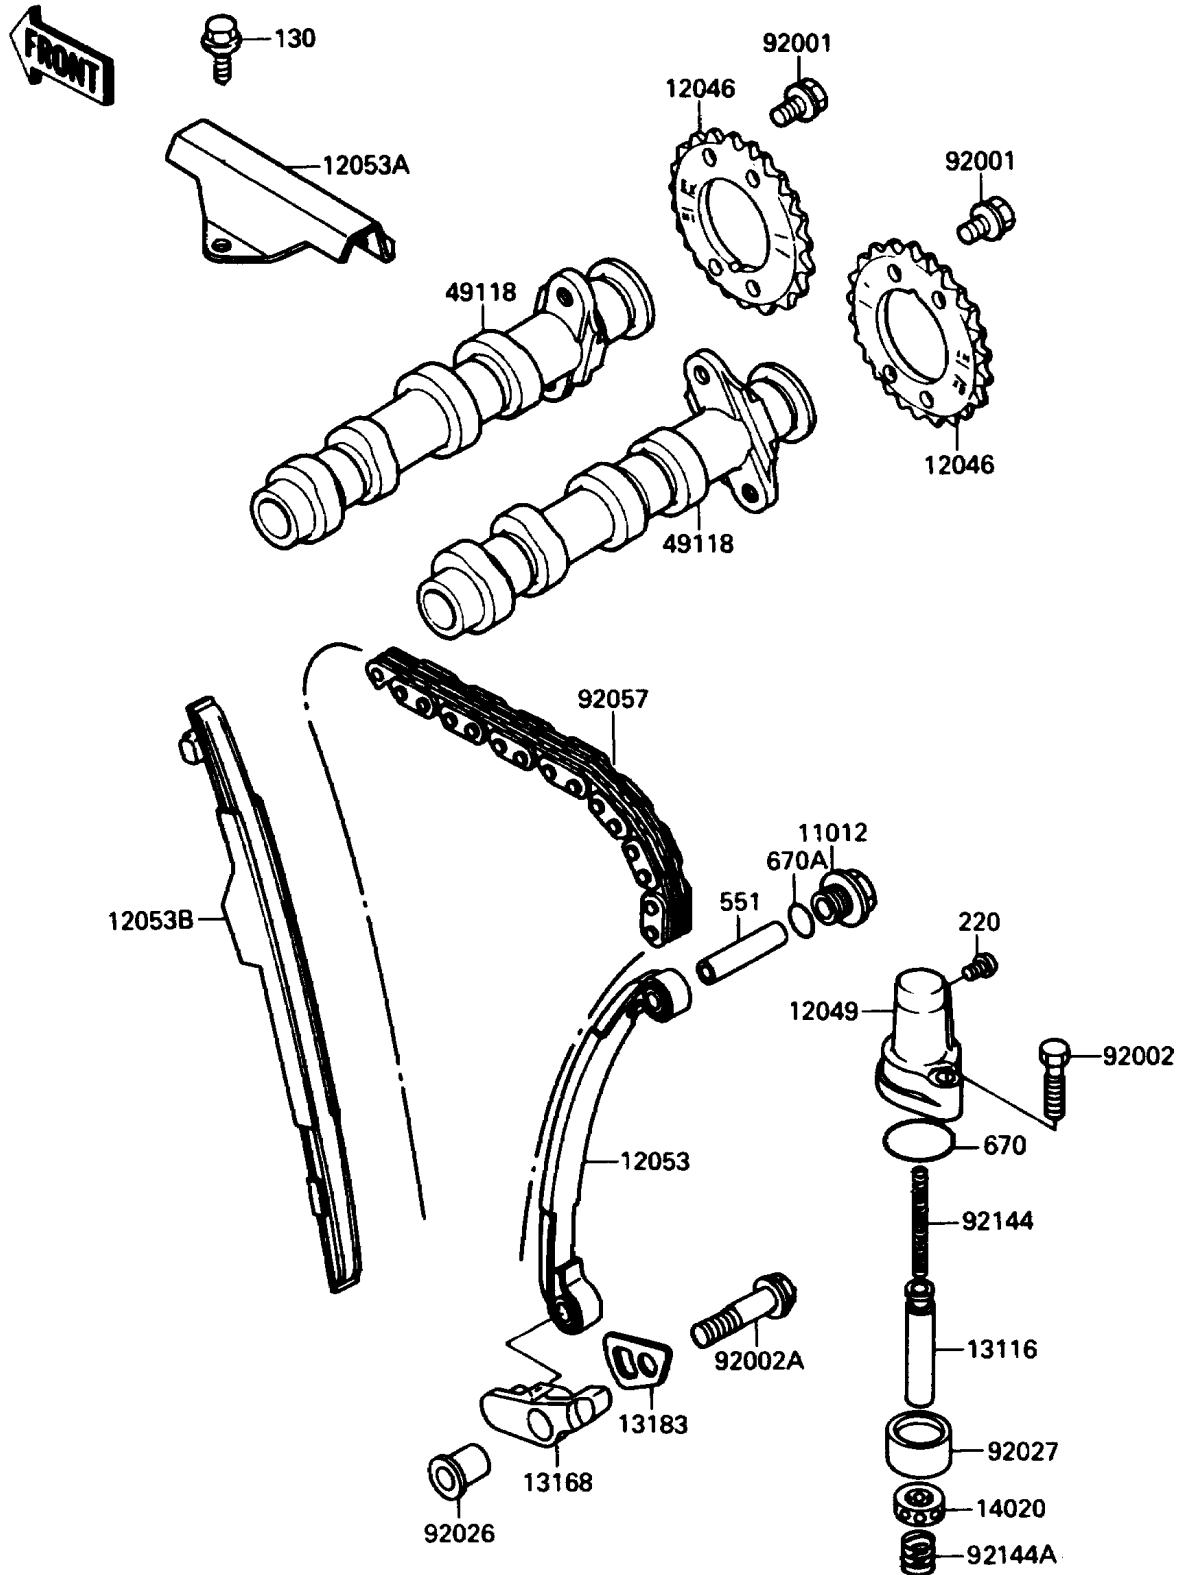

1988 NINJA® 250R

PARTS DIAGRAM

Camshaft(s)/Tensioner

E1230-0059

1988 NINJA® 250R

PARTS LIST

Camshaft(s)/Tensioner

ITEM NAME

PART NUMBER

QUANTITY
