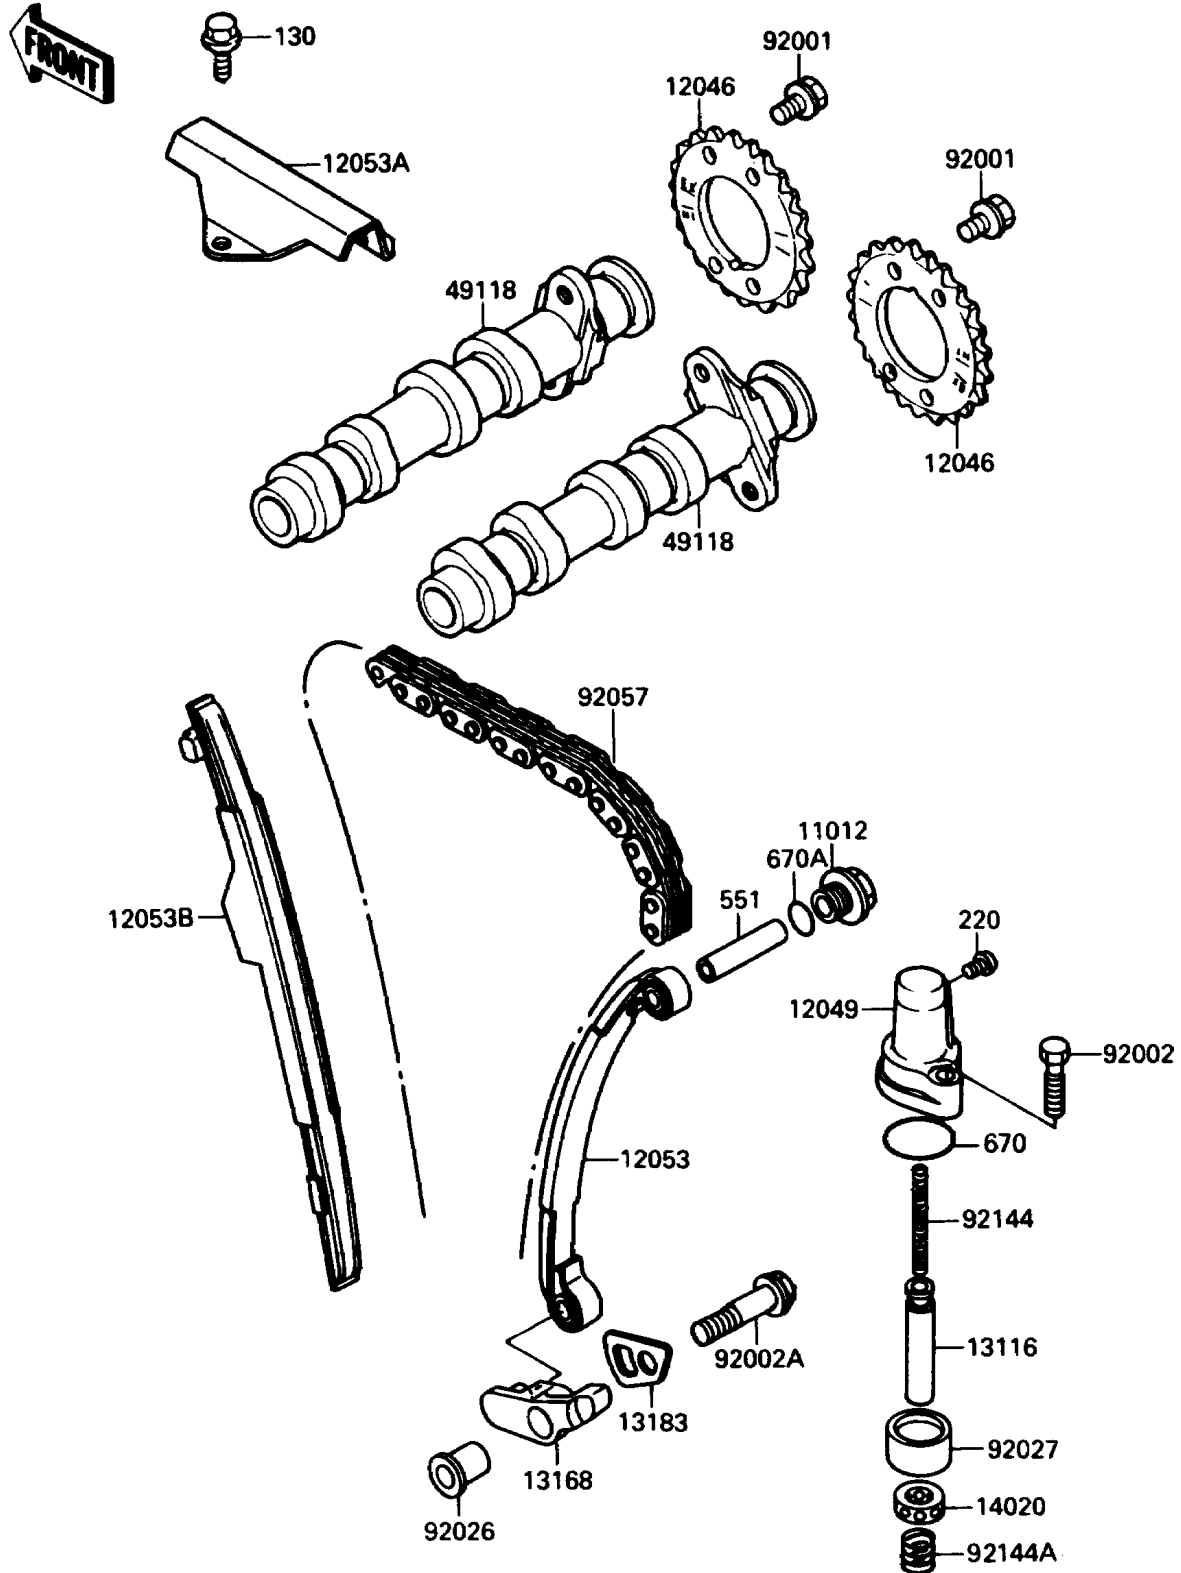

1990 Ninja[®] 250R

PARTS DIAGRAM

Camshaft(s)/Tensioner

E1230-0059

1990 Ninja[®] 250R

PARTS LIST

Camshaft(s)/Tensioner

ITEM NAME

PART NUMBER

QUANTITY
