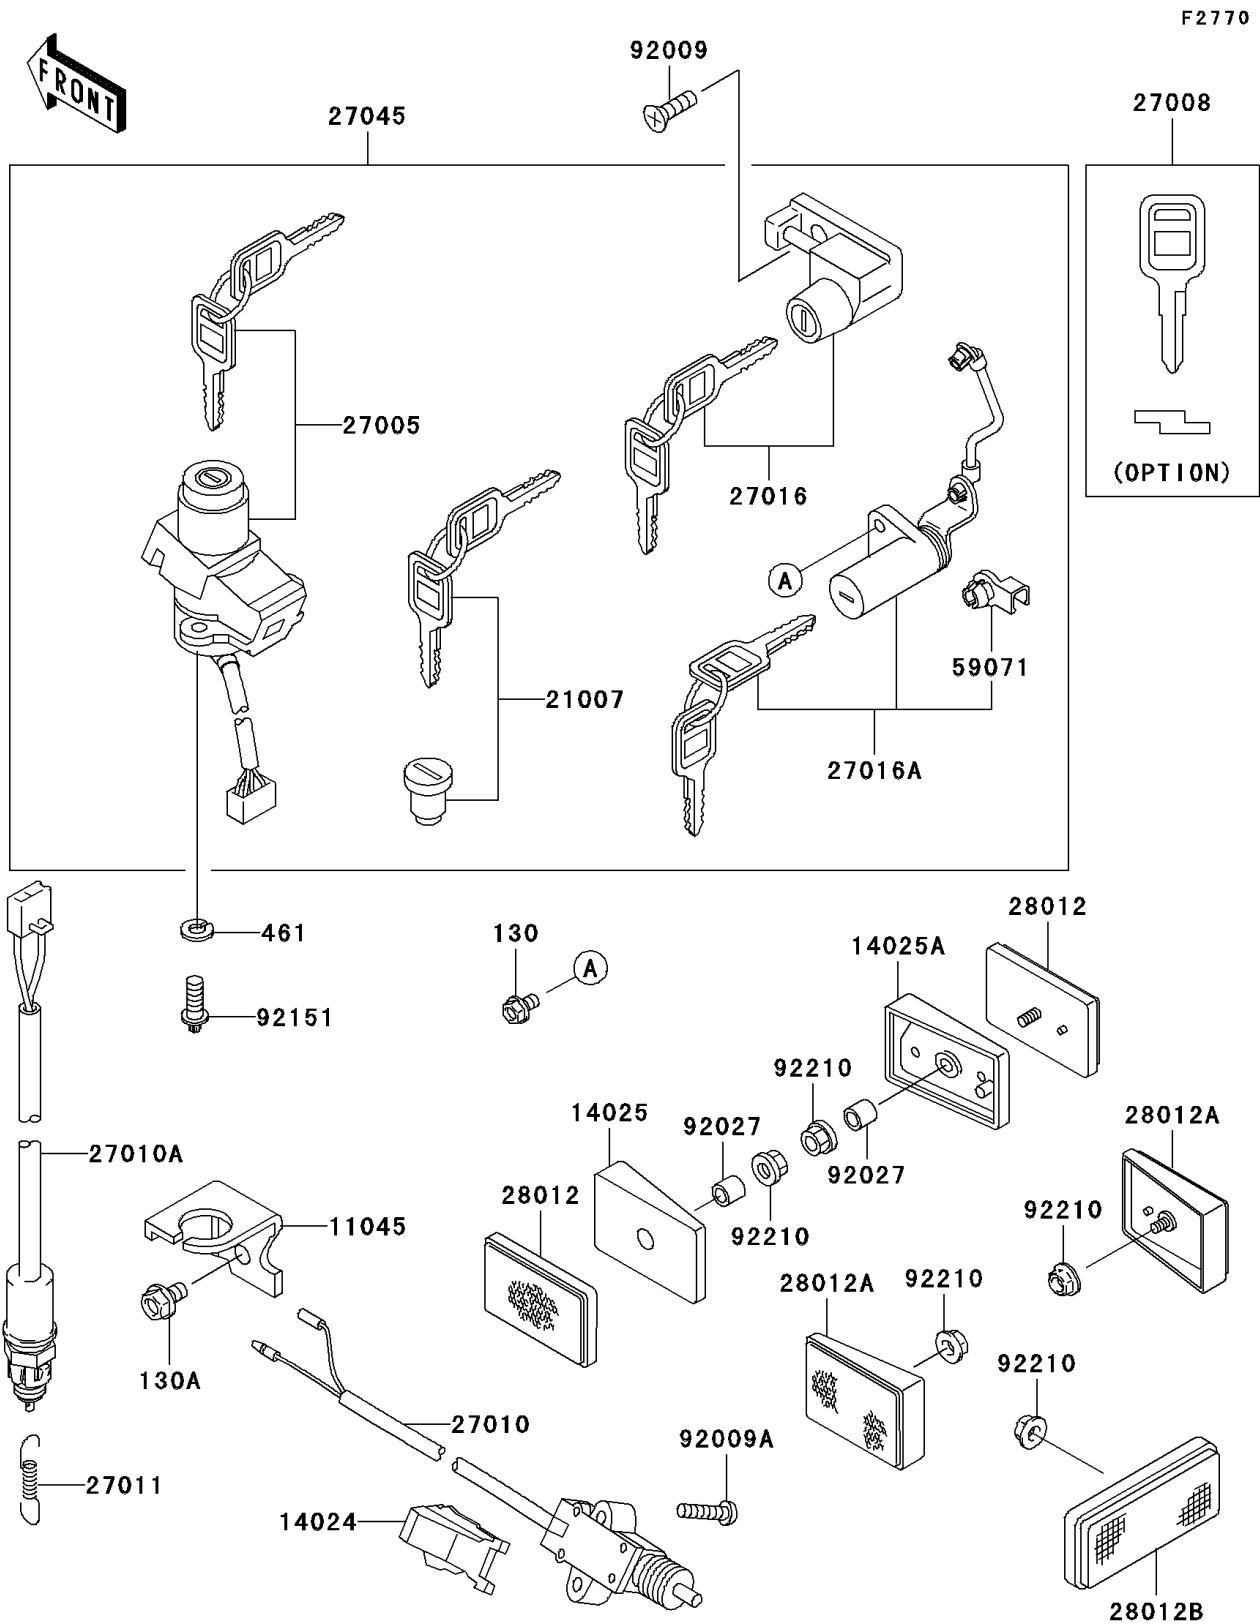

# 2001 Ninja<sup>®</sup> 250R

## PARTS DIAGRAM

## PARTS LIST

Ignition Switch/Locks/Reflectors

**ITEM NAME**

**PART NUMBER**

**QUANTITY**

---