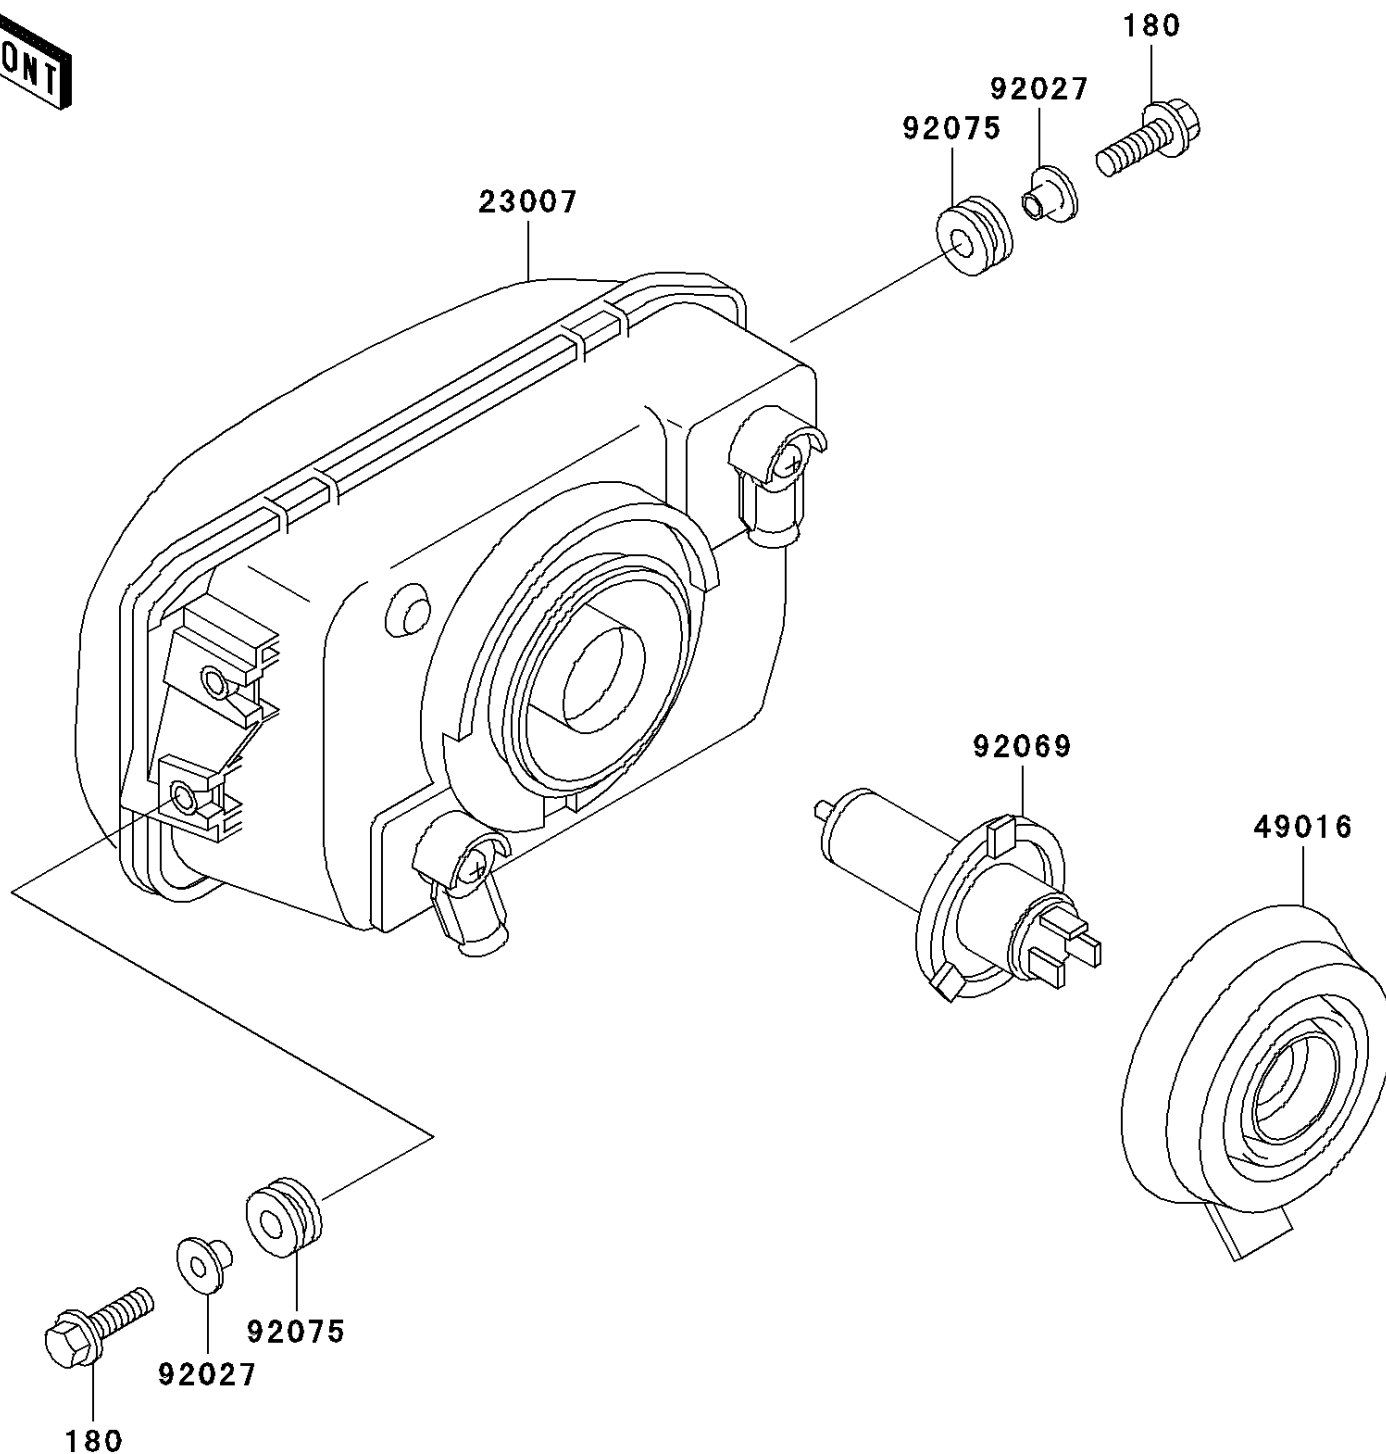

# 2001 Ninja<sup>®</sup> 250R

## PARTS DIAGRAM

### Headlight(s)

F2710

## PARTS LIST

Headlight(s)

**ITEM NAME**

**PART NUMBER**

**QUANTITY**

---