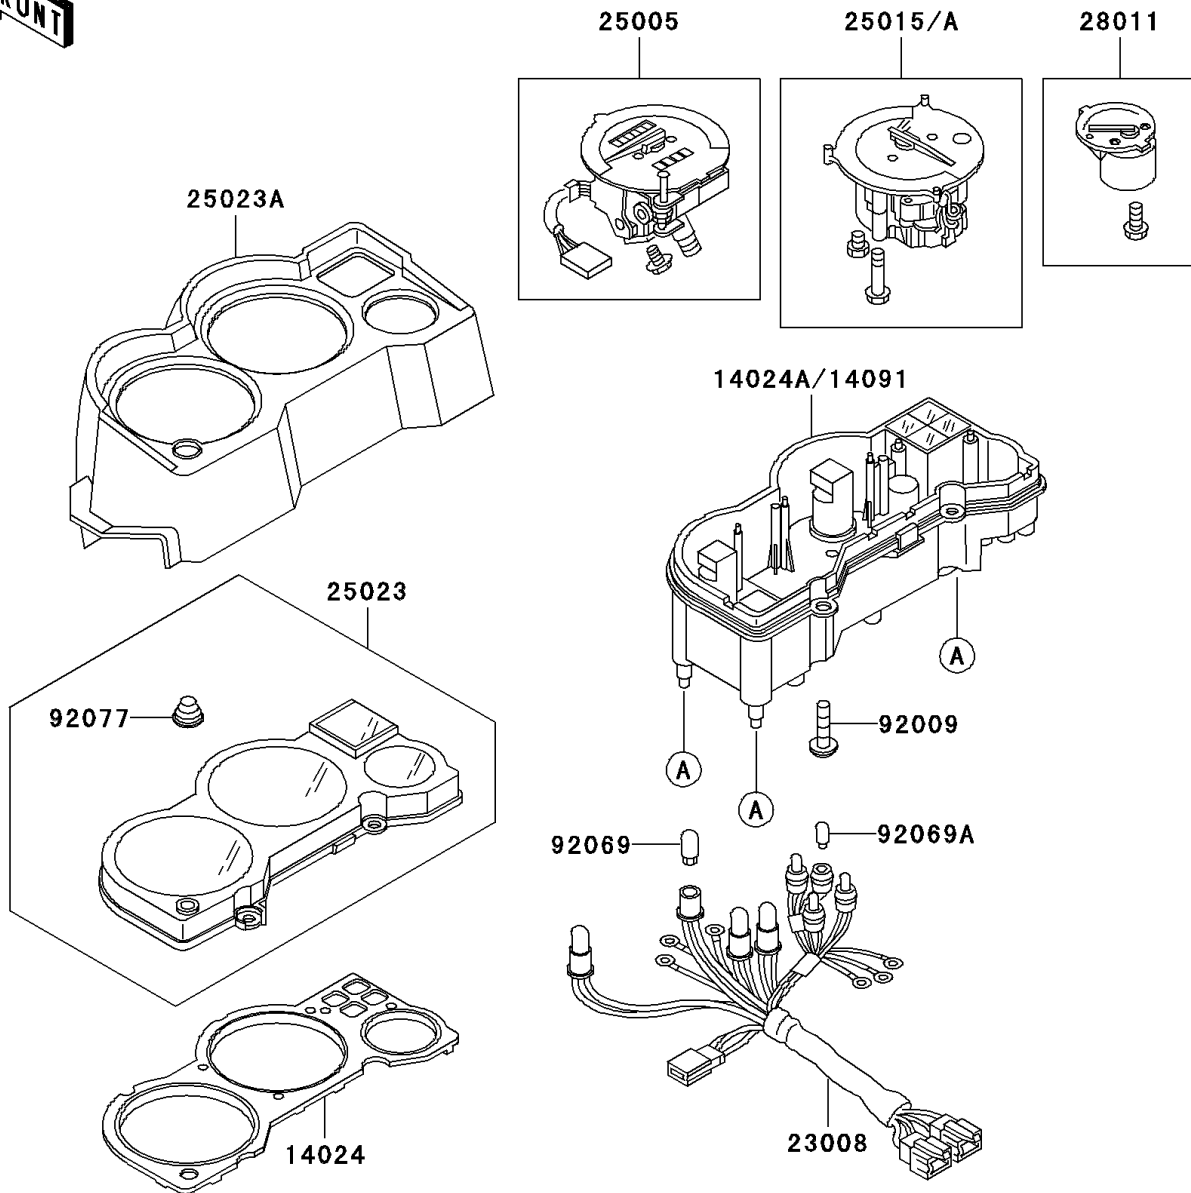

2001 Ninja[®] 250R

PARTS DIAGRAM

Meter(s)

F2530

-  A
-  92075
-  25009
-  92015

2001 Ninja[®] 250R

PARTS LIST

Meter(s)

ITEM NAME

PART NUMBER

QUANTITY
